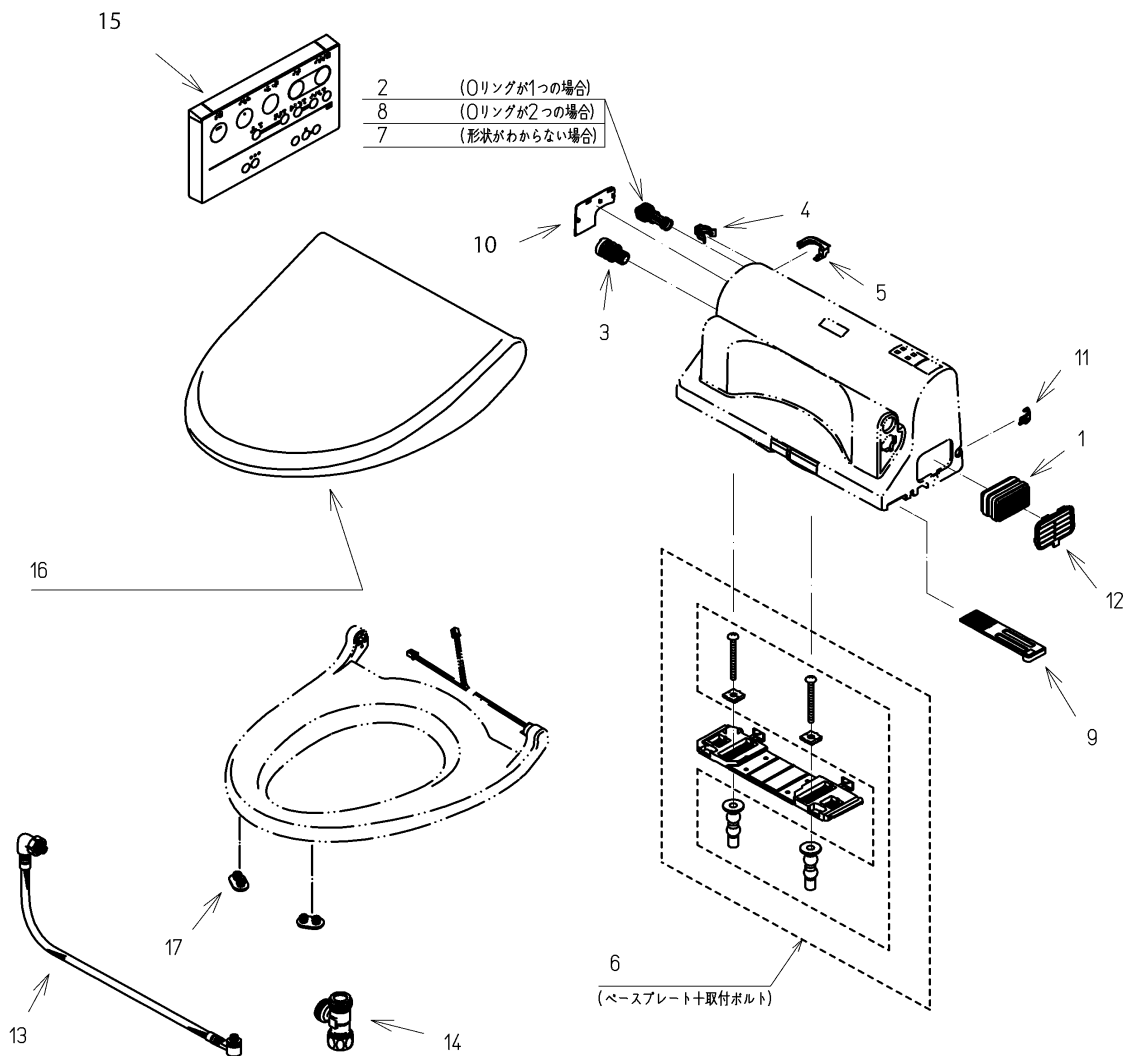

品番	TCF5502ERA#NW1	品名	洗浄脱臭暖房便座	1 / 2
----	----------------	----	----------	-------

必ず補修品リストで発注品番(色番、メッキ種別など含む)、数量をご確認ください。
 ただし、タンク、便器などの補修品は発注品番に色番を付加してご発注ください。図中の番号は図番になります。

お願い：掲載していない補修品のお取替えが発生した際はTOTOメンテナンス(株)へ修理・点検をご依頼下さい。
 フリーダイヤル 0120-1010-05

品番	TCF5502ERA#NW1	品名	洗浄脱臭暖房便座	2 / 2
----	----------------	----	----------	-------

■特記事項(1/1)

- ・補修部品を発注する際は「発注品番」に記載している品番で発注ください。
- ・分解図、補修品リストは最新のものをお使いください。

【補修品リスト】 注1：発注品番の数量1個当たりの価格です。

図番	発注品番	品名	希望小売価格 (税込価格)注1	数量	材料	備考
01	TCA83-8R	触媒組品	¥ 1,650(¥ 1,815)	1	合成樹脂他	
15	TCM1164S	リモコン組品	¥ 5,700(¥ 6,270)	1	合成樹脂他	
16	TCM1261#NW1	便ふた組品 (E/R兼用)	¥ 5,100(¥ 5,610)	1	合成樹脂他	
13	TCM1490	フレキシブルホース	¥ 5,000(¥ 5,500)	1	ステンレス鋼他	
17	TCM1792R	便座クッション	¥ 160(¥ 176)	2	合成ゴム	
14	TCM1804	分岐金具	¥ 2,100(¥ 2,310)	1	黄銅他	
02	TCM2297	ストレーナ組品	¥ 380(¥ 418)	1	合成樹脂他	
03	TCM2484	ドレンプラグ組品	¥ 160(¥ 176)	1	合成樹脂他	
04	TCM3210	クイックファスナ	¥ 200(¥ 220)	1	ステンレス鋼	
05	TCM3459	カバー	¥ 200(¥ 220)	1	合成樹脂	
06	TCM3467	ベースプレート組品	¥ 1,600(¥ 1,760)	1	合成樹脂他	
07	TCM3542	ストレーナ組品	¥ 800(¥ 880)	1	合成樹脂他	
08	TCM3557	給水フィルター付水抜栓	¥ 480(¥ 528)	1	合成樹脂他	
09	TCM3667	脱臭フィルター	¥ 200(¥ 220)	1	合成樹脂	
10	TCM3677#NW1	カバー	¥ 200(¥ 220)	1	合成樹脂	
11	TCM3678	キャップ	¥ 200(¥ 220)	1	合成樹脂	
12	TCM3682	ルーバー組品	¥ 200(¥ 220)	1	合成樹脂	