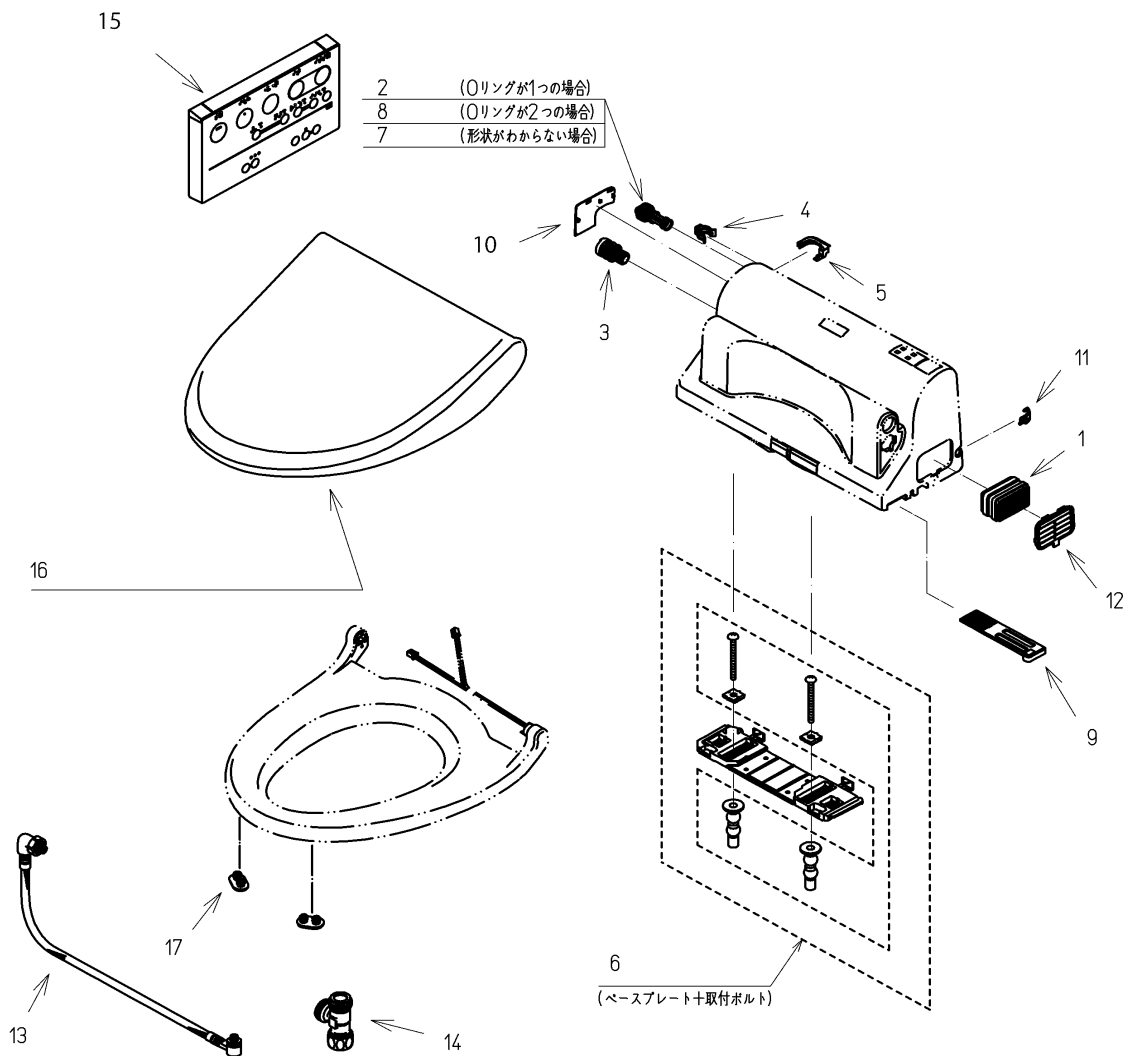

品番	TCF5502ERA#SC1	品名	洗浄脱臭暖房便座	1 / 2
----	----------------	----	----------	-------

必ず補修品リストで発注品番(色番、メッキ種別など含む)、数量をご確認ください。
 ただし、タンク、便器などの補修品は発注品番に色番を付加してご発注ください。図中の番号は図番になります。

お願い：掲載していない補修品のお取替えが発生した際はTOTOメンテナンス(株)へ修理・点検をご依頼下さい。
 フリーダイヤル 0120-1010-05

品番	TCF5502ERA#SC1	品名	洗浄脱臭暖房便座	2 / 2
----	----------------	----	----------	-------

■特記事項(1/1)

- ・補修部品を発注する際は「発注品番」に記載している品番で発注ください。
- ・分解図、補修品リストは最新のものをお使いください。

【補修品リスト】 注1：発注品番の数量1個当たりの価格です。

図番	発注品番	品名	希望小売価格 (税込価格)注1	数量	材料	備考
01	TCA83-8R	触媒組品	¥ 1,650(¥ 1,815)	1	合成樹脂他	
15	TCM1164S	リモコン組品	¥ 5,700(¥ 6,270)	1	合成樹脂他	
16	TCM1261#SC1	便ふた組品 (E/R兼用)	¥ 5,100(¥ 5,610)	1	合成樹脂他	
13	TCM1490	フレキシブルホース	¥ 5,000(¥ 5,500)	1	ステンレス鋼他	
17	TCM1792R	便座クッション	¥ 160(¥ 176)	2	合成ゴム	
14	TCM1804	分岐金具	¥ 2,100(¥ 2,310)	1	黄銅他	
02	TCM2297	ストレーナ組品	¥ 380(¥ 418)	1	合成樹脂他	
03	TCM2484	ドレンプラグ組品	¥ 160(¥ 176)	1	合成樹脂他	
04	TCM3210	クイックファスナ	¥ 200(¥ 220)	1	ステンレス鋼	
05	TCM3459	カバー	¥ 200(¥ 220)	1	合成樹脂	
06	TCM3467	ベースプレート組品	¥ 1,600(¥ 1,760)	1	合成樹脂他	
07	TCM3542	ストレーナ組品	¥ 800(¥ 880)	1	合成樹脂他	
08	TCM3557	給水フィルター付水抜栓	¥ 480(¥ 528)	1	合成樹脂他	
09	TCM3667	脱臭フィルター	¥ 200(¥ 220)	1	合成樹脂	
10	TCM3677#SC1	カバー	¥ 200(¥ 220)	1	合成樹脂	
11	TCM3678	キャップ	¥ 200(¥ 220)	1	合成樹脂	
12	TCM3682	ルーバー組品	¥ 200(¥ 220)	1	合成樹脂	