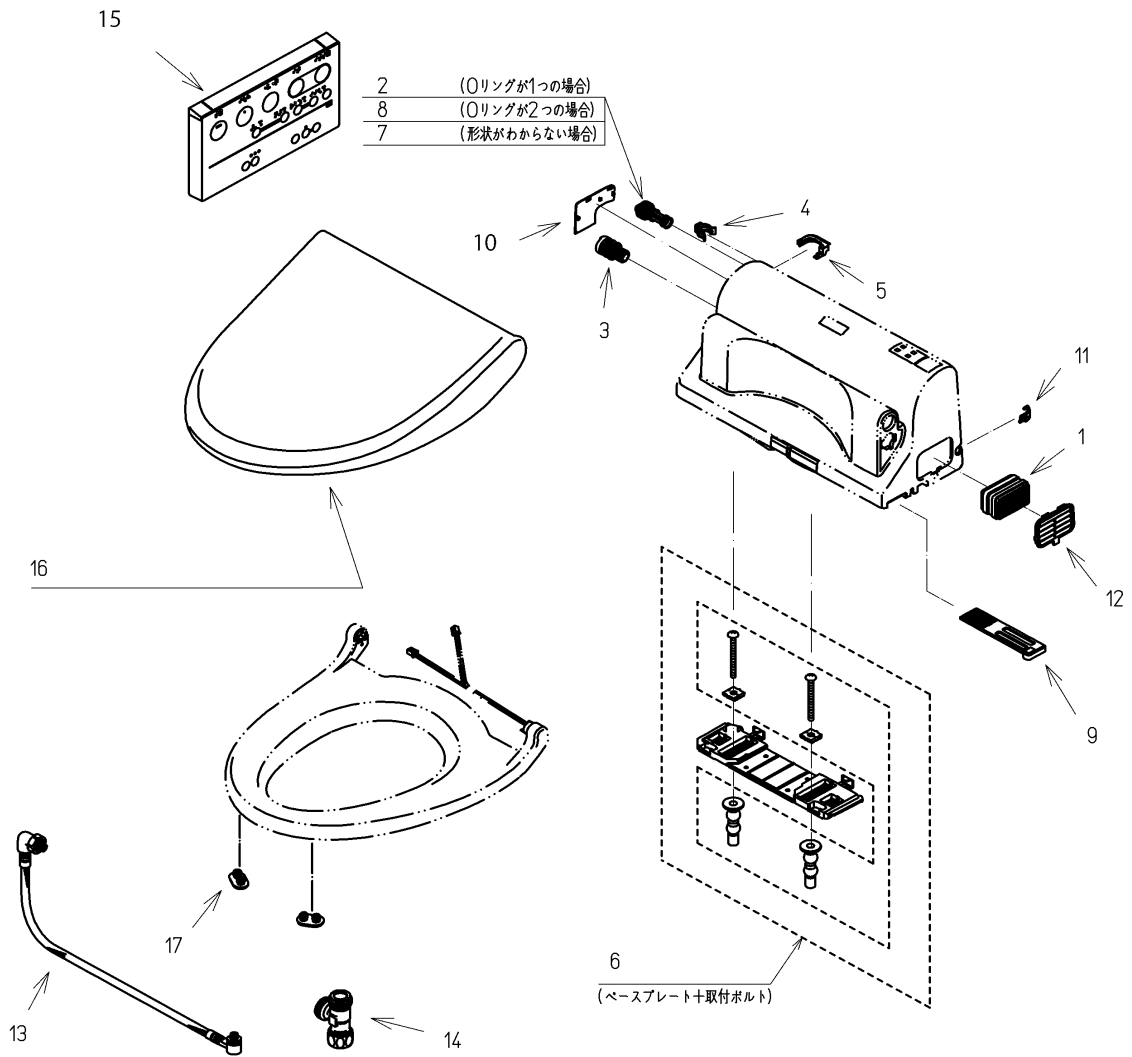

品番	TCF5502ERA#SR2	品名	洗浄脱臭暖房便座	1 / 2
----	----------------	----	----------	-------

必ず補修品リストで発注品番(色番、メッキ種別など含む)、数量をご確認ください。  
 ただし、タンク、便器などの補修品は発注品番に色番を付加してご発注ください。図中の番号は図番になります。

お願い：掲載していない補修部品のお取替えが発生した際はTOTOメンテナンス(株)へ修理・点検をご依頼下さい。  
 フリーダイヤル 0120-1010-05

品番	TCF5502ERA#SR2	品名	洗浄脱臭暖房便座	2 / 2
----	----------------	----	----------	-------

■特記事項(1/1)

- ・補修部品を発注する際は「発注品番」に記載している品番で発注ください。
- ・分解図、補修品リストは最新のものをお使いください。

【補修品リスト】 注1：発注品番の数量1個当たりの価格です。

図番	発注品番	品名	希望小売価格 (税込価格)注1	数量	材料	備考
01	TCA83-8R	触媒組品	¥ 1,650(¥ 1,815)	1	合成樹脂他	
15	TCM1164S	リモコン組品	¥ 5,700(¥ 6,270)	1	合成樹脂他	
16	TCM1261#SR2	便ふた組品 (E/R兼用)	¥ 5,100(¥ 5,610)	1	合成樹脂他	
13	TCM1490	フレキシブルホース	¥ 5,000(¥ 5,500)	1	ステンレス鋼他	
17	TCM1792R	便座クッション	¥ 160(¥ 176)	2	合成ゴム	
14	TCM1804	分岐金具	¥ 2,100(¥ 2,310)	1	黄銅他	
02	TCM2297	ストレーナ組品	¥ 380(¥ 418)	1	合成樹脂他	
03	TCM2484	ドレンプラグ組品	¥ 160(¥ 176)	1	合成樹脂他	
04	TCM3210	クイックファスナ	¥ 200(¥ 220)	1	ステンレス鋼	
05	TCM3459	カバー	¥ 200(¥ 220)	1	合成樹脂	
06	TCM3467	ベースプレート組品	¥ 1,600(¥ 1,760)	1	合成樹脂他	
07	TCM3542	ストレーナ組品	¥ 800(¥ 880)	1	合成樹脂他	
08	TCM3557	給水フィルター付水抜栓	¥ 480(¥ 528)	1	合成樹脂他	
09	TCM3667	脱臭フィルター	¥ 200(¥ 220)	1	合成樹脂	
10	TCM3677#SR2	カバー	¥ 200(¥ 220)	1	合成樹脂	
11	TCM3678	キャップ	¥ 200(¥ 220)	1	合成樹脂	
12	TCM3682	ルーバー組品	¥ 200(¥ 220)	1	合成樹脂	