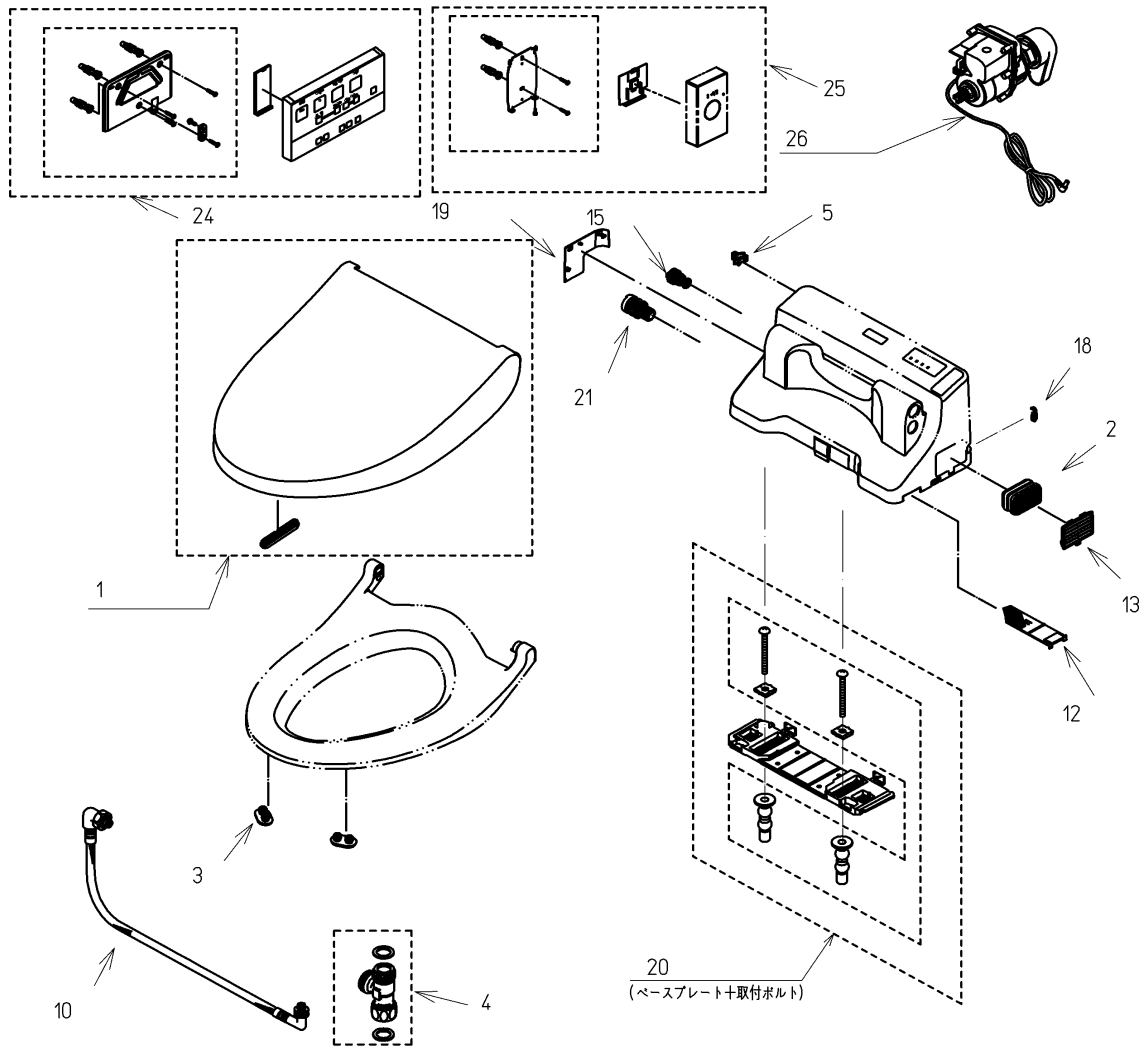

品番	TCF5503AER#NW1	品名	ウォシュレットPS	1 / 2
----	----------------	----	-----------	-------

必ず補修品リストで発注品番(色番、メッキ種別など含む)、数量をご確認ください。
 ただし、タンク、便器などの補修品は発注品番に色番を付加してご発注ください。図中の番号は図番になります。

お願い：掲載していない補修部品のお取替えが発生した際はTOTOメンテナンス(株)へ修理・点検をご依頼下さい。
 フリーダイヤル 0120-1010-05

品番	TCF5503AER#NW1	品名	ウォシュレットPS	2 / 2
----	----------------	----	-----------	-------

■特記事項(1/1)

- ・補修部品を発注する際は「発注品番」に記載している品番で発注ください。
- ・分解図、補修品リストは最新のものをお使いください。

【補修品リスト】 注1：発注品番の数量1個当たりの価格です。

図番	発注品番	品名	希望小売価格 (税込価格)注1	数量	材料	備考
01	TCM1445-8N#NW1	便ふた組品 (E/R兼用)	¥ 4,500 (¥ 4,950)	1	合成樹脂他	
02	TCM1788	脱臭カートリッジ	¥ 1,900 (¥ 2,090)	1	合成樹脂他	脱臭カートリッジ
03	TCM1792R	便座クッション	¥ 160 (¥ 176)	2	合成ゴム	
04	TCM1804	分岐金具	¥ 2,100 (¥ 2,310)	1	黄銅他	
05	TCM1808	クイックファスナ	¥ 160 (¥ 176)	1	ステンレス鋼	
10	TCM2079	給水ホース	¥ 4,000 (¥ 4,400)	1	ステンレス鋼他	
12	TCM2234	フィルタ	¥ 300 (¥ 330)	1	合成樹脂	
13	TCM2244R	ルーバー組品	¥ 210 (¥ 231)	1	合成樹脂	
15	TCM2297	ストレーナ組品	¥ 380 (¥ 418)	1	合成樹脂他	給水フィルター付水抜栓
18	TCM2468	キャップ	¥ 160 (¥ 176)	1	合成樹脂	
19	TCM2469#NW1	カバー	¥ 160 (¥ 176)	1	合成樹脂	
20	TCM2474	ベースプレート組品	¥ 960 (¥ 1,056)	1	合成樹脂他	
21	TCM2484	ドレンプラグ組品	¥ 160 (¥ 176)	1	合成樹脂他	水抜きプラグ
24	TCM4315	リモコン組品	¥ 6,100 (¥ 6,710)	1	合成樹脂他	ウォシュレット用
25	TCM4398S	リモコン組品	¥ 22,100 (¥ 24,310)	1	合成樹脂他	便器洗浄用
26	TCM4473RR	モータ組品 (便器洗浄)	¥ 9,950 (¥ 10,945)	1	合成樹脂他	