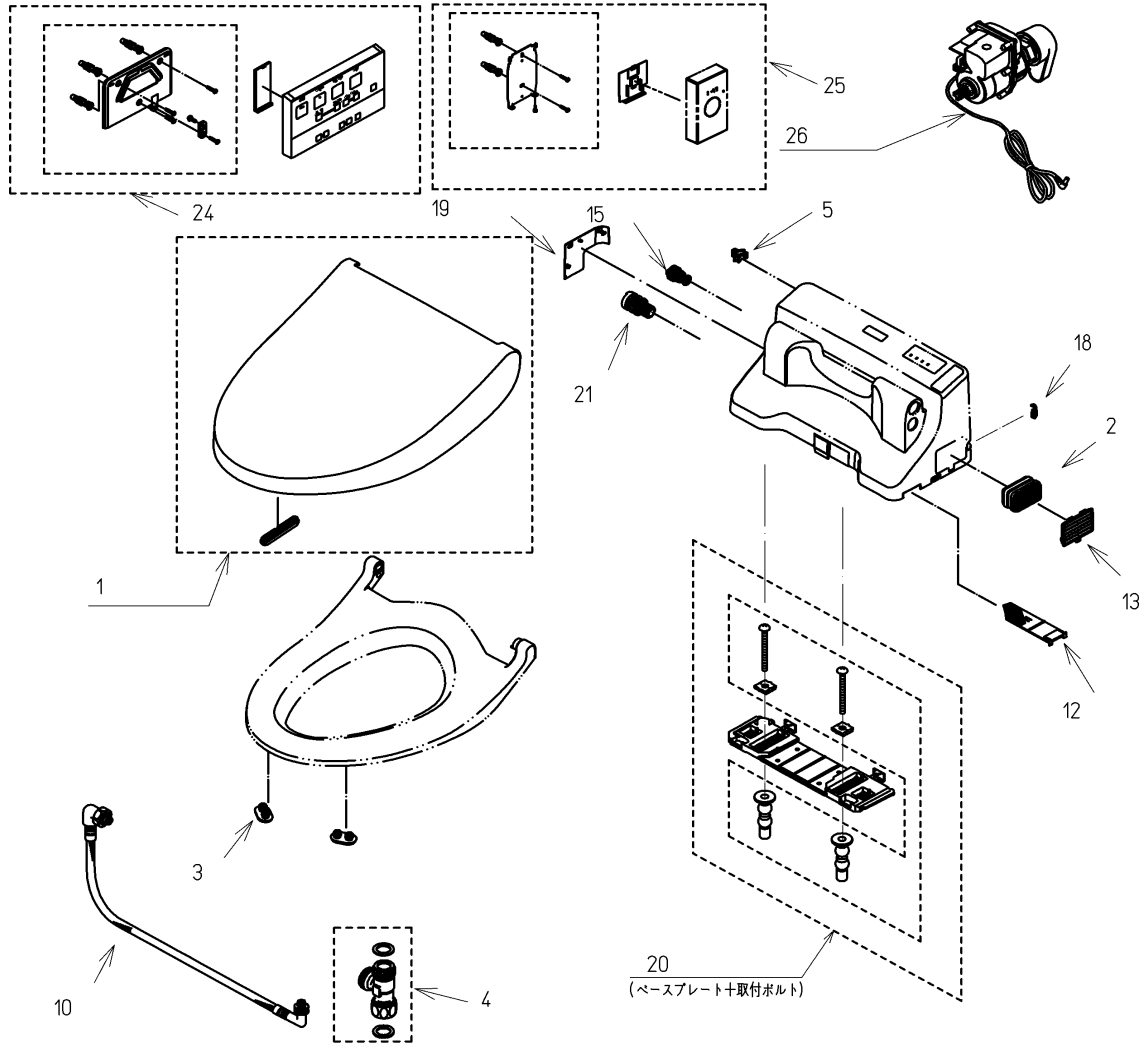

品番	TCF5503AER#SC1	品名	ウォシュレットPS	1 / 2
----	----------------	----	-----------	-------

必ず補修品リストで発注品番(色番、メッキ種別など含む)、数量をご確認ください。
 ただし、タンク、便器などの補修品は発注品番に色番を付加してご発注ください。図中の番号は図番になります。

お願い：掲載していない補修部品のお取替えが発生した際はTOTOメンテナンス(株)へ修理・点検をご依頼下さい。
 フリーダイヤル 0120-1010-05

品番	TCF5503AER#SC1	品名	ウォシュレットPS	2 / 2
----	----------------	----	-----------	-------

■特記事項(1/1)

- ・補修部品を発注する際は「発注品番」に記載している品番で発注ください。
- ・分解図、補修品リストは最新のものをお使いください。

【補修品リスト】 注1：発注品番の数量1個当たりの価格です。

図番	発注品番	品名	希望小売価格 (税込価格)注1	数量	材料	備考
01	TCM1445-8N#SC1	便ふた組品 (E/R兼用)	¥ 4,500(¥ 4,950)	1	合成樹脂他	
02	TCM1788	脱臭カートリッジ	¥ 1,900(¥ 2,090)	1	合成樹脂他	脱臭カートリッジ
03	TCM1792R	便座クッション	¥ 160(¥ 176)	2	合成ゴム	
04	TCM1804	分岐金具	¥ 2,100(¥ 2,310)	1	黄銅他	
05	TCM1808	クイックファスナ	¥ 160(¥ 176)	1	ステンレス鋼	
10	TCM2079	給水ホース	¥ 4,000(¥ 4,400)	1	ステンレス鋼他	
12	TCM2234	フィルタ	¥ 300(¥ 330)	1	合成樹脂	
13	TCM2244R	ルーバー組品	¥ 210(¥ 231)	1	合成樹脂	
15	TCM2297	ストレーナ組品	¥ 380(¥ 418)	1	合成樹脂他	給水フィルター付水抜栓
18	TCM2468	キャップ	¥ 160(¥ 176)	1	合成樹脂	
19	TCM2469#SC1	カバー	¥ 160(¥ 176)	1	合成樹脂	
20	TCM2474	ベースプレート組品	¥ 960(¥ 1,056)	1	合成樹脂他	
21	TCM2484	ドレンプラグ組品	¥ 160(¥ 176)	1	合成樹脂他	水抜きプラグ
24	TCM4315	リモコン組品	¥ 6,100(¥ 6,710)	1	合成樹脂他	ウォシュレット用
25	TCM4398S	リモコン組品	¥ 22,100(¥ 24,310)	1	合成樹脂他	便器洗浄用
26	TCM4473RR	モータ組品 (便器洗浄)	¥ 9,950(¥ 10,945)	1	合成樹脂他	