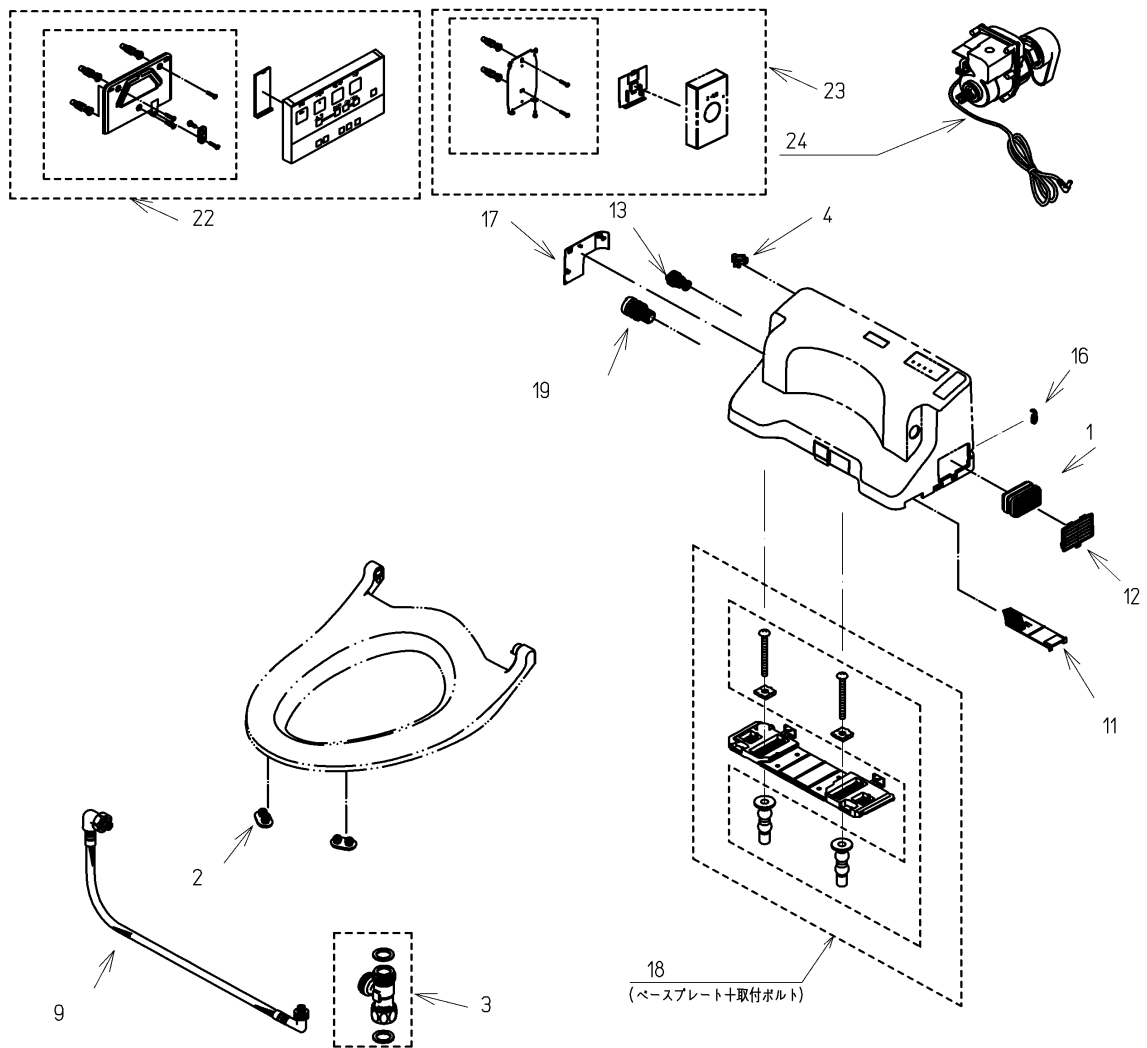

品番	TCF5503AEYR#SC1	品名	ウォシュレットPS	1 / 2
----	-----------------	----	-----------	-------

必ず補修品リストで発注品番(色番、メッキ種別など含む)、数量をご確認ください。
 ただし、タンク、便器などの補修品は発注品番に色番を付加してご発注ください。図中の番号は図番になります。

お願い：掲載していない補修部品のお取替えが発生した際はTOTOメンテナンス(株)へ修理・点検をご依頼下さい。
 フリーダイヤル 0120-1010-05

品番	TCF5503AEYR#SC1	品名	ウォシュレットPS	2 / 2
----	-----------------	----	-----------	-------

■特記事項(1/1)

- ・補修部品を発注する際は「発注品番」に記載している品番で発注ください。
- ・分解図、補修品リストは最新のものをお使いください。

【補修品リスト】 注1：発注品番の数量1個当たりの価格です。

図番	発注品番	品名	希望小売価格 (税込価格)注1	数量	材料	備考
01	TCM1788	脱臭カートリッジ	¥ 1,900(¥ 2,090)	1	合成樹脂他	脱臭カートリッジ
02	TCM1792R	便座クッション	¥ 160(¥ 176)	2	合成ゴム	
03	TCM1804	分岐金具	¥ 2,100(¥ 2,310)	1	黄銅他	
04	TCM1808	クイックファスナ	¥ 160(¥ 176)	1	ステンレス鋼	
09	TCM2079	給水ホース	¥ 4,000(¥ 4,400)	1	ステンレス鋼他	
11	TCM2234	フィルタ	¥ 300(¥ 330)	1	合成樹脂	
12	TCM2244R	ルーバー組品	¥ 210(¥ 231)	1	合成樹脂	
13	TCM2297	ストレーナ組品	¥ 380(¥ 418)	1	合成樹脂他	給水フィルター付水抜栓
16	TCM2468	キャップ	¥ 160(¥ 176)	1	合成樹脂	
17	TCM2469#SC1	カバー	¥ 160(¥ 176)	1	合成樹脂	
18	TCM2474	ベースプレート組品	¥ 960(¥ 1,056)	1	合成樹脂他	
19	TCM2484	ドレンプラグ組品	¥ 160(¥ 176)	1	合成樹脂他	水抜きプラグ
22	TCM4315	リモコン組品	¥ 6,100(¥ 6,710)	1	合成樹脂他	ウォシュレット用
23	TCM4398S	リモコン組品	¥ 22,100(¥ 24,310)	1	合成樹脂他	便器洗浄用
24	TCM4473RR	モータ組品 (便器洗浄)	¥ 9,950(¥ 10,945)	1	合成樹脂他	