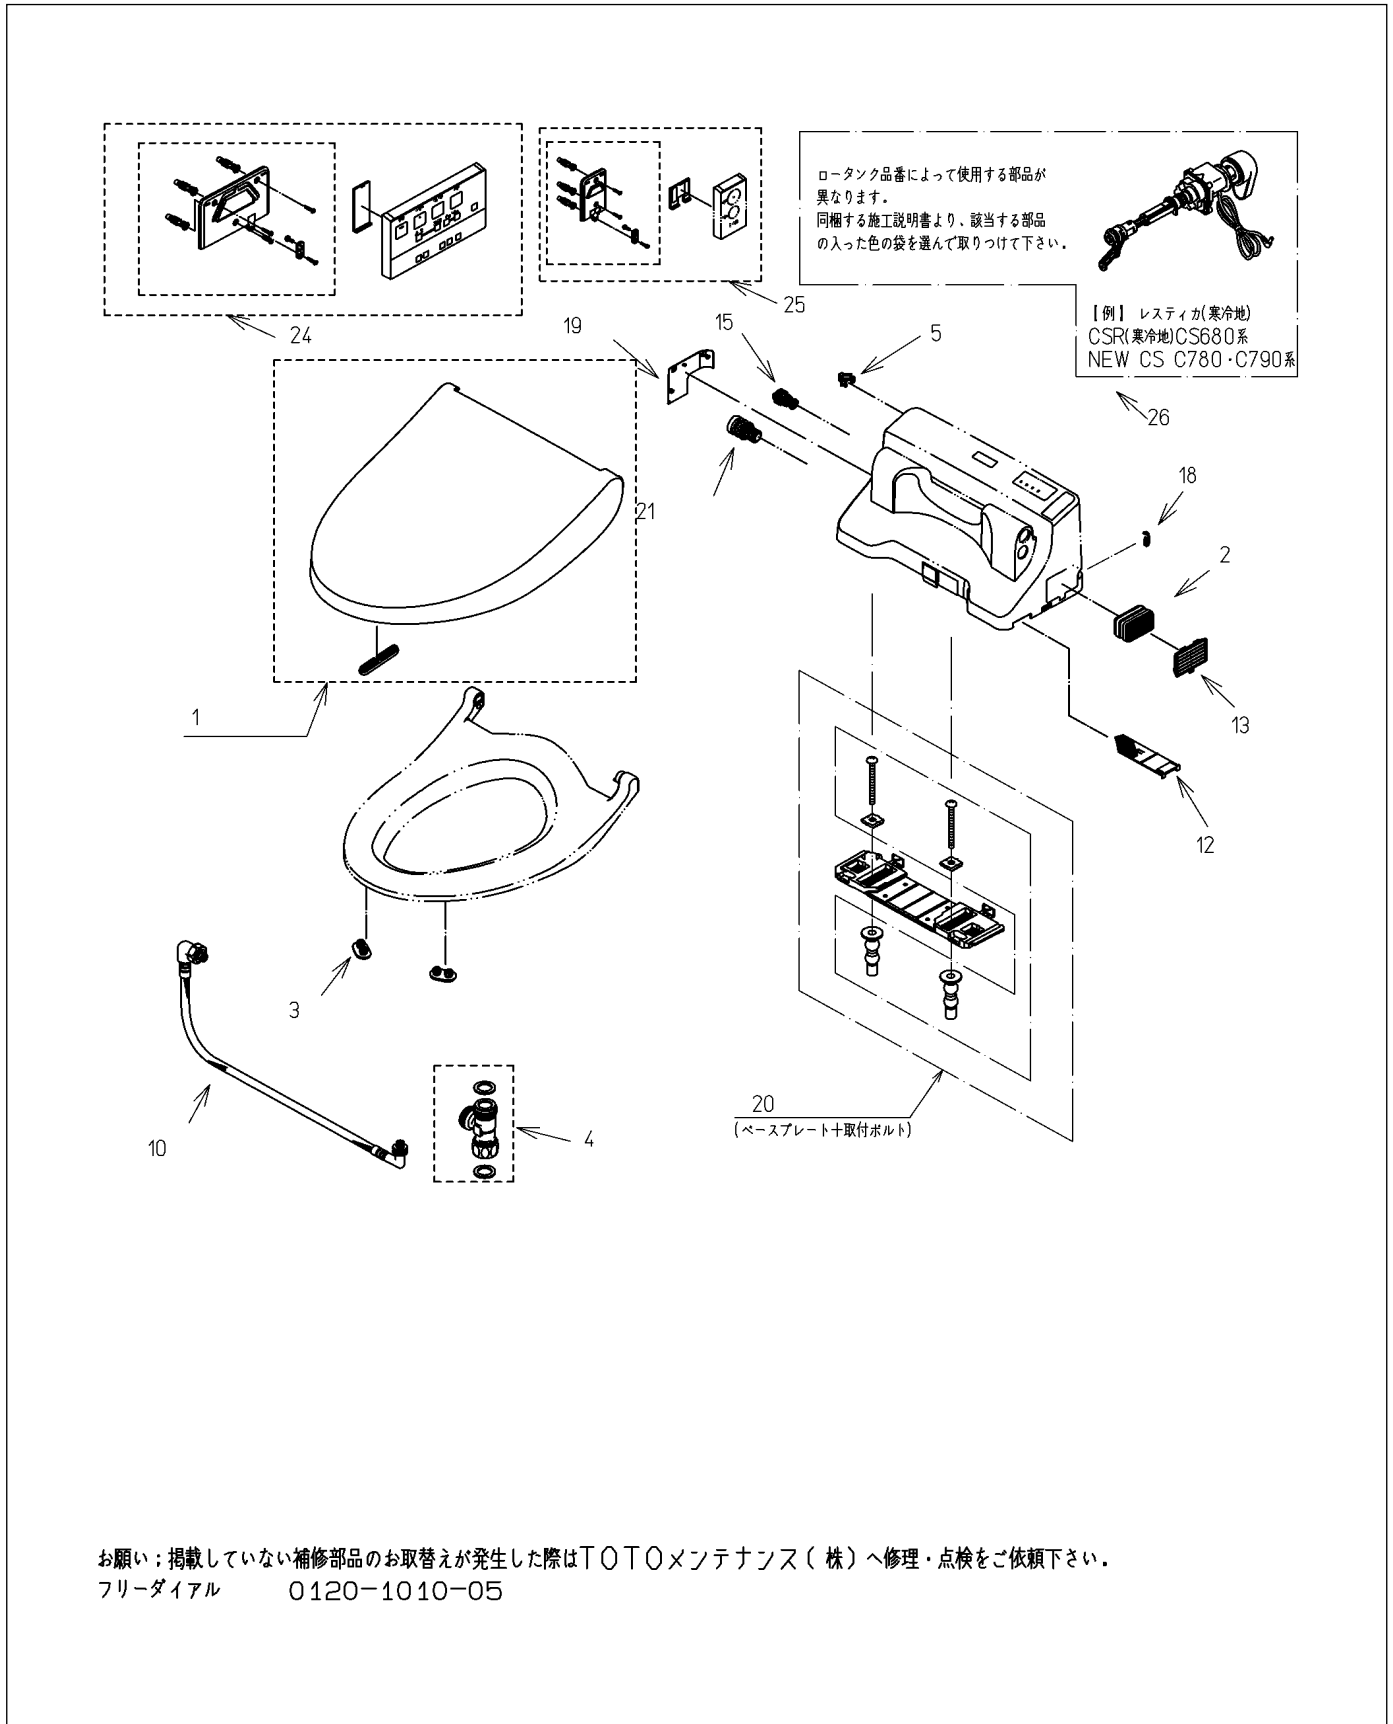

品番	TCF5503AMS#SC1	品名	ウォシュレットPS	1 / 2
----	----------------	----	-----------	-------

必ず補修品リストで発注品番(色番、メッキ種別など含む)、数量をご確認ください。
 ただし、タンク、便器などの補修品は発注品番に色番を付加してご発注ください。図中の番号は図番になります。

お願い；掲載していない補修部品のお取替えが発生した際はTOTOメンテナンス(株)へ修理・点検をご依頼下さい。
 フリーダイヤル 0120-1010-05

品番	TCF5503AMS#SC1	品名	ウォシュレットPS	2 / 2
----	----------------	----	-----------	-------

■特記事項(1/1)

- ・補修部品を発注する際は「発注品番」に記載している品番で発注ください。
- ・分解図、補修品リストは最新のものをお使いください。

【補修品リスト】 注1：発注品番の数量1個当たりの価格です。

図番	発注品番	品名	希望小売価格 (税込価格)注1	数量	材料	備考
01	TCM1445-8N#SC1	便ふた組品 (E/R兼用)	¥ 4,500 (¥ 4,950)	1	合成樹脂他	
02	TCM1788	脱臭カートリッジ	¥ 1,900 (¥ 2,090)	1	合成樹脂他	脱臭カートリッジ
03	TCM1792R	便座クッション	¥ 160 (¥ 176)	2	合成ゴム	
04	TCM1804	分岐金具	¥ 2,100 (¥ 2,310)	1	黄銅他	
05	TCM1808	クイックファスナ	¥ 160 (¥ 176)	1	ステンレス鋼	
10	TCM2079	給水ホース	¥ 4,000 (¥ 4,400)	1	ステンレス鋼他	
12	TCM2234	フィルタ	¥ 300 (¥ 330)	1	合成樹脂	
13	TCM2244R	ルーバー組品	¥ 210 (¥ 231)	1	合成樹脂	
15	TCM2297	ストレーナ組品	¥ 380 (¥ 418)	1	合成樹脂他	給水フィルター付水抜栓
18	TCM2468	キャップ	¥ 160 (¥ 176)	1	合成樹脂	
19	TCM2469#SC1	カバー	¥ 160 (¥ 176)	1	合成樹脂	
20	TCM2474	ベースプレート組品	¥ 960 (¥ 1,056)	1	合成樹脂他	
21	TCM2484	ドレンプラグ組品	¥ 160 (¥ 176)	1	合成樹脂他	水抜きプラグ
24	TCM4315	リモコン組品	¥ 6,100 (¥ 6,710)	1	合成樹脂他	ウォシュレット用
25	TCM4394	リモコン組品	¥ 4,050 (¥ 4,455)	1	合成樹脂他	便器洗浄用
26	TCM4475R	モータ組品 (便器洗浄)	¥ 15,300 (¥ 16,830)	1	合成樹脂他	