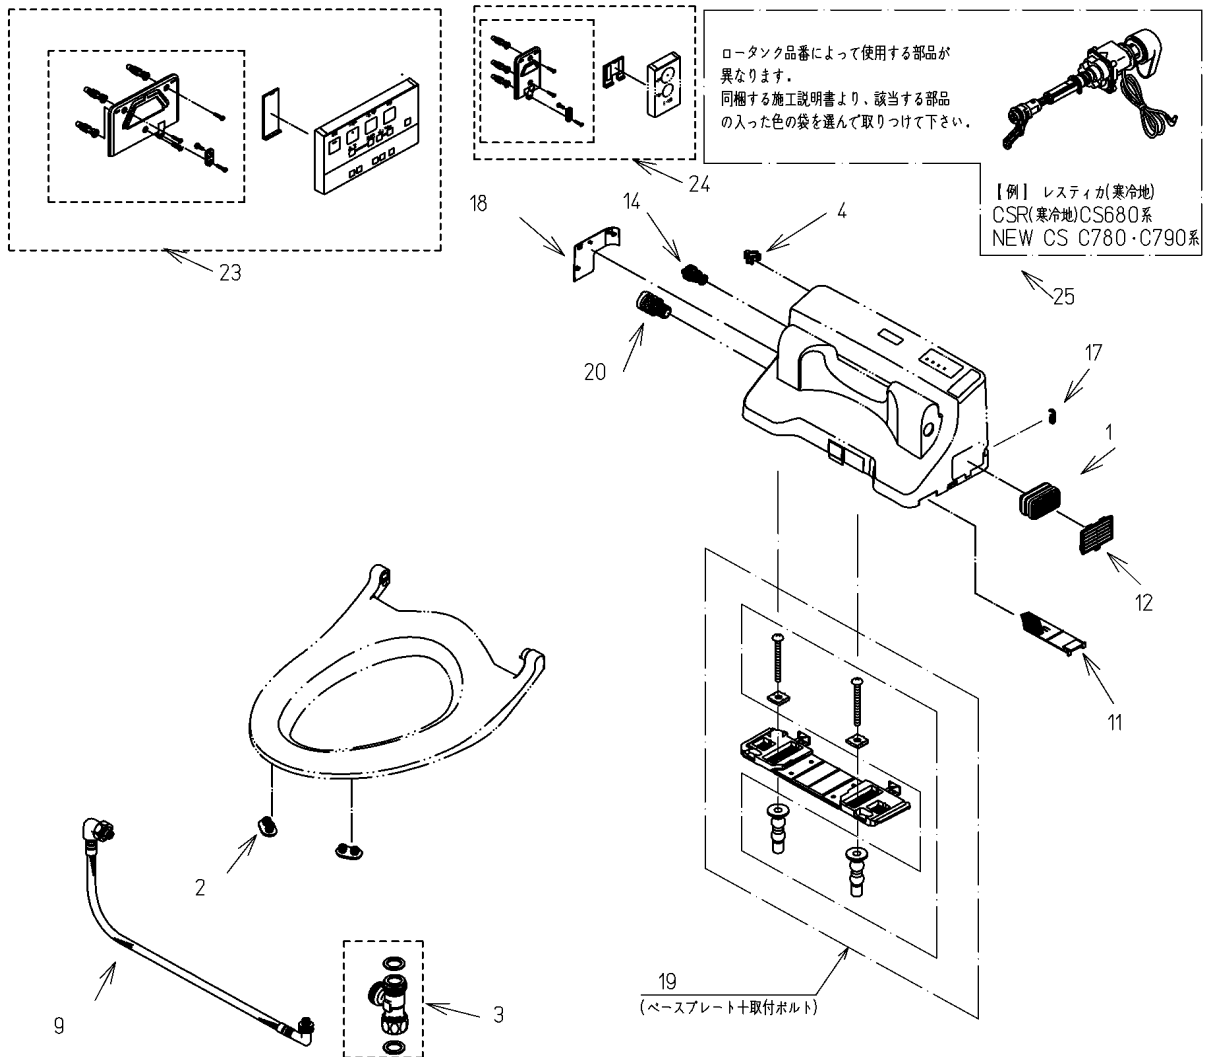

品番	TCF5503AMYS#NW1	品名	ウォシュレットPS	1 / 2
----	-----------------	----	-----------	-------

必ず補修品リストで発注品番(色番、メッキ種別など含む)、数量をご確認ください。
ただし、タンク、便器などの補修品は発注品番に色番を付加してご発注ください。図中の番号は図番になります。

お願い；掲載していない補修部品のお取替えが発生した際はTOTOメンテナンス(株)へ修理・点検をご依頼下さい。
フリーダイヤル 0120-1010-05

品番	TCF5503AMYS#NW1	品名	ウォシュレットPS	2 / 2
----	-----------------	----	-----------	-------

■特記事項(1/1)

- ・補修部品を発注する際は「発注品番」に記載している品番で発注ください。
- ・分解図、補修品リストは最新のものをお使いください。

【補修品リスト】 注1：発注品番の数量1個当たりの価格です。

図番	発注品番	品名	希望小売価格 (税込価格)注1	数量	材料	備考
01	TCM1788	脱臭カートリッジ	¥ 1,900(¥ 2,090)	1	合成樹脂他	脱臭カートリッジ
02	TCM1792R	便座クッション	¥ 160(¥ 176)	2	合成ゴム	
03	TCM1804	分岐金具	¥ 2,100(¥ 2,310)	1	黄銅他	
04	TCM1808	クイックファスナ	¥ 160(¥ 176)	1	ステンレス鋼	
09	TCM2079	給水ホース	¥ 4,000(¥ 4,400)	1	ステンレス鋼他	
11	TCM2234	フィルタ	¥ 300(¥ 330)	1	合成樹脂	
12	TCM2244R	ルーバー組品	¥ 210(¥ 231)	1	合成樹脂	
14	TCM2297	ストレーナ組品	¥ 380(¥ 418)	1	合成樹脂他	給水フィルター付水抜栓
17	TCM2468	キャップ	¥ 160(¥ 176)	1	合成樹脂	
18	TCM2469#NW1	カバー	¥ 160(¥ 176)	1	合成樹脂	
19	TCM2474	ベースプレート組品	¥ 960(¥ 1,056)	1	合成樹脂他	
20	TCM2484	ドレンプラグ組品	¥ 160(¥ 176)	1	合成樹脂他	水抜きプラグ
23	TCM4315	リモコン組品	¥ 6,100(¥ 6,710)	1	合成樹脂他	ウォシュレット用
24	TCM4394	リモコン組品	¥ 4,050(¥ 4,455)	1	合成樹脂他	便器洗浄用
25	TCM4475R	モータ組品 (便器洗浄)	¥ 15,300(¥ 16,830)	1	合成樹脂他	