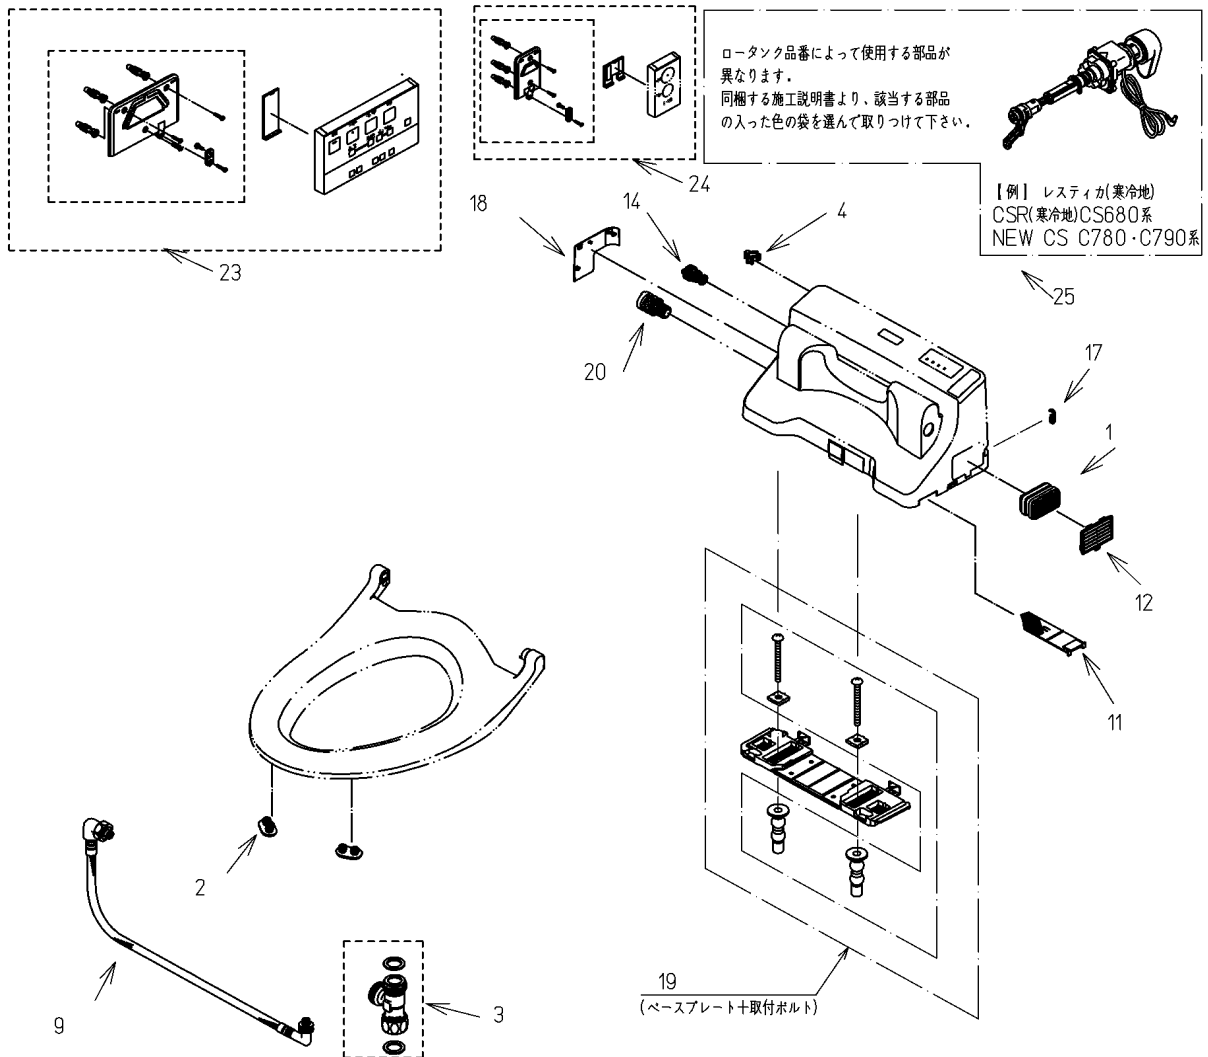

品番	TCF5503AMYS#SC1	品名	ウォシュレットPS	1 / 2
----	-----------------	----	-----------	-------

必ず補修品リストで発注品番(色番、メッキ種別など含む)、数量をご確認ください。
 ただし、タンク、便器などの補修品は発注品番に色番を付加してご発注ください。図中の番号は図番になります。

お願い；掲載していない補修部品のお取替えが発生した際はTOTOメンテナンス(株)へ修理・点検をご依頼下さい。
 フリーダイヤル 0120-1010-05

品番	TCF5503AMYS#SC1	品名	ウォシュレットPS	2 / 2
----	-----------------	----	-----------	-------

■特記事項(1/1)

- ・補修部品を発注する際は「発注品番」に記載している品番で発注ください。
- ・分解図、補修品リストは最新のものをお使いください。

【補修品リスト】 注1：発注品番の数量1個当たりの価格です。

図番	発注品番	品名	希望小売価格 (税込価格)注1	数量	材料	備考
01	TCM1788	脱臭カートリッジ	¥ 1,900(¥ 2,090)	1	合成樹脂他	脱臭カートリッジ
02	TCM1792R	便座クッション	¥ 160(¥ 176)	2	合成ゴム	
03	TCM1804	分岐金具	¥ 2,100(¥ 2,310)	1	黄銅他	
04	TCM1808	クイックファスナ	¥ 160(¥ 176)	1	ステンレス鋼	
09	TCM2079	給水ホース	¥ 4,000(¥ 4,400)	1	ステンレス鋼他	
11	TCM2234	フィルタ	¥ 300(¥ 330)	1	合成樹脂	
12	TCM2244R	ルーバー組品	¥ 210(¥ 231)	1	合成樹脂	
14	TCM2297	ストレーナ組品	¥ 380(¥ 418)	1	合成樹脂他	給水フィルター付水抜栓
17	TCM2468	キャップ	¥ 160(¥ 176)	1	合成樹脂	
18	TCM2469#SC1	カバー	¥ 160(¥ 176)	1	合成樹脂	
19	TCM2474	ベースプレート組品	¥ 960(¥ 1,056)	1	合成樹脂他	
20	TCM2484	ドレンプラグ組品	¥ 160(¥ 176)	1	合成樹脂他	水抜きプラグ
23	TCM4315	リモコン組品	¥ 6,100(¥ 6,710)	1	合成樹脂他	ウォシュレット用
24	TCM4394	リモコン組品	¥ 4,050(¥ 4,455)	1	合成樹脂他	便器洗浄用
25	TCM4475R	モータ組品 (便器洗浄)	¥ 15,300(¥ 16,830)	1	合成樹脂他	