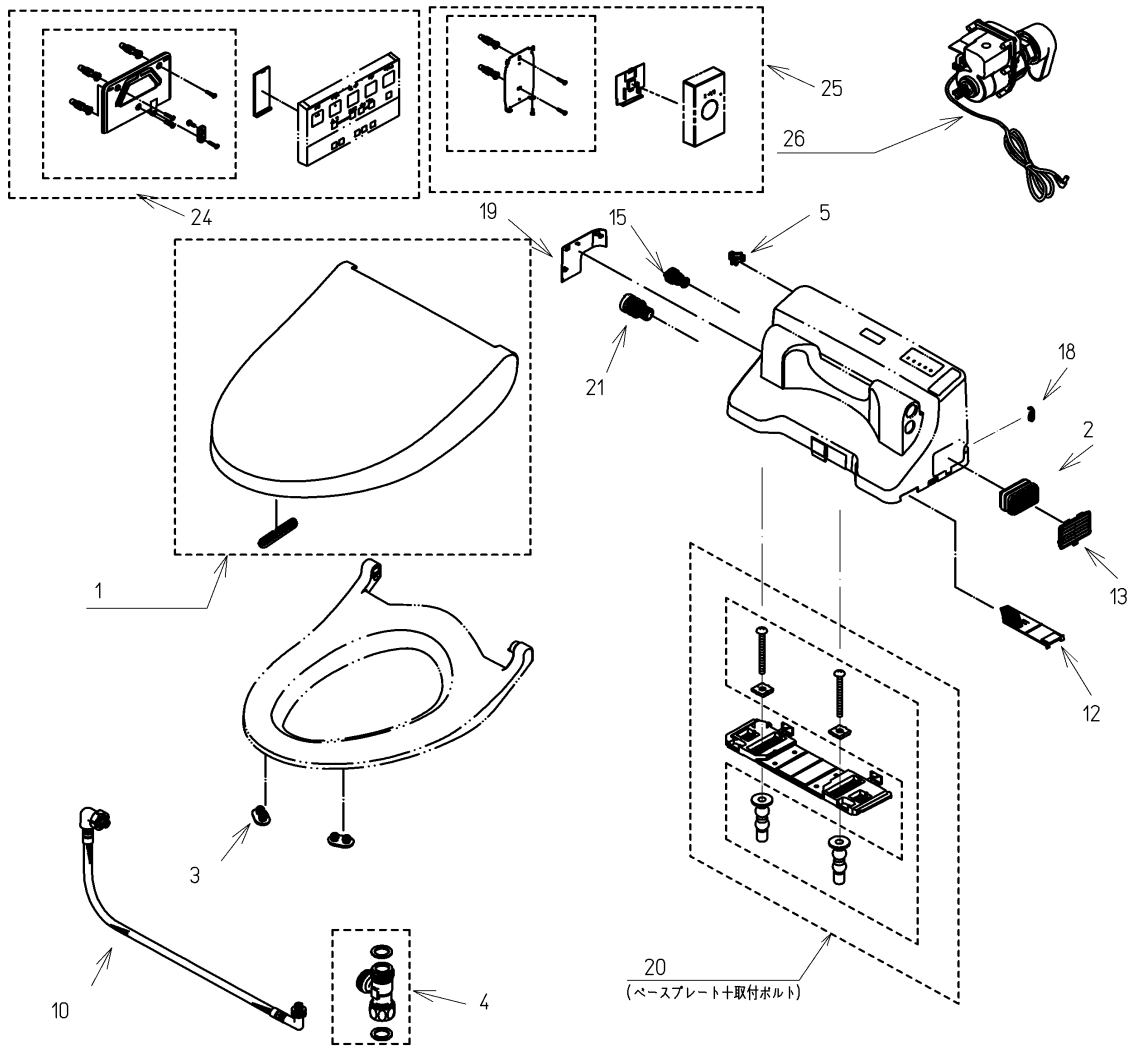

品番	TCF5513AER#NW1	品名	ウォシュレットPS	1 / 2
----	----------------	----	-----------	-------

必ず補修品リストで発注品番(色番、メッキ種別など含む)、数量をご確認ください。
 ただし、タンク、便器などの補修品は発注品番に色番を付加してご発注ください。図中の番号は図番になります。

お願い：掲載していない補修部品のお取替えが発生した際はTOTOメンテナンス(株)へ修理・点検をご依頼下さい。
 フリーダイヤル 0120-1010-05

品番	TCF5513AER#NW1	品名	ウォシュレットPS	2 / 2
----	----------------	----	-----------	-------

■特記事項(1/1)

- ・補修部品を発注する際は「発注品番」に記載している品番で発注ください。
- ・分解図、補修品リストは最新のものをお使いください。

【補修品リスト】 注1：発注品番の数量1個当たりの価格です。

図番	発注品番	品名	希望小売価格 (税込価格)注1	数量	材料	備考
01	TCM1445-7N#NW1	便ふた組品 (E/R兼用)	¥ 4,500 (¥ 4,950)	1	合成樹脂他	
02	TCM1788	脱臭カートリッジ	¥ 1,900 (¥ 2,090)	1	合成樹脂他	脱臭カートリッジ
03	TCM1792R	便座クッション	¥ 160 (¥ 176)	2	合成ゴム	
04	TCM1804	分岐金具	¥ 2,100 (¥ 2,310)	1	黄銅他	
05	TCM1808	クイックファスナ	¥ 160 (¥ 176)	1	ステンレス鋼	
10	TCM2079	給水ホース	¥ 4,000 (¥ 4,400)	1	ステンレス鋼他	
12	TCM2234	フィルタ	¥ 300 (¥ 330)	1	合成樹脂	
13	TCM2244R	ルーバー組品	¥ 210 (¥ 231)	1	合成樹脂	
15	TCM2297	ストレーナ組品	¥ 380 (¥ 418)	1	合成樹脂他	給水フィルター付水抜栓
18	TCM2468	キャップ	¥ 160 (¥ 176)	1	合成樹脂	
19	TCM2469#NW1	カバー	¥ 160 (¥ 176)	1	合成樹脂	
20	TCM2473	ベースプレート組品	¥ 1,000 (¥ 1,100)	1	合成樹脂他	
21	TCM2484	ドレンプラグ組品	¥ 160 (¥ 176)	1	合成樹脂他	水抜きプラグ
24	TCM4392	リモコン組品	¥ 5,950 (¥ 6,545)	1	合成樹脂他	ウォシュレット用
25	TCM4398S	リモコン組品	¥ 22,100 (¥ 24,310)	1	合成樹脂他	便器洗浄用
26	TCM4473RR	モータ組品 (便器洗浄)	¥ 9,950 (¥ 10,945)	1	合成樹脂他	