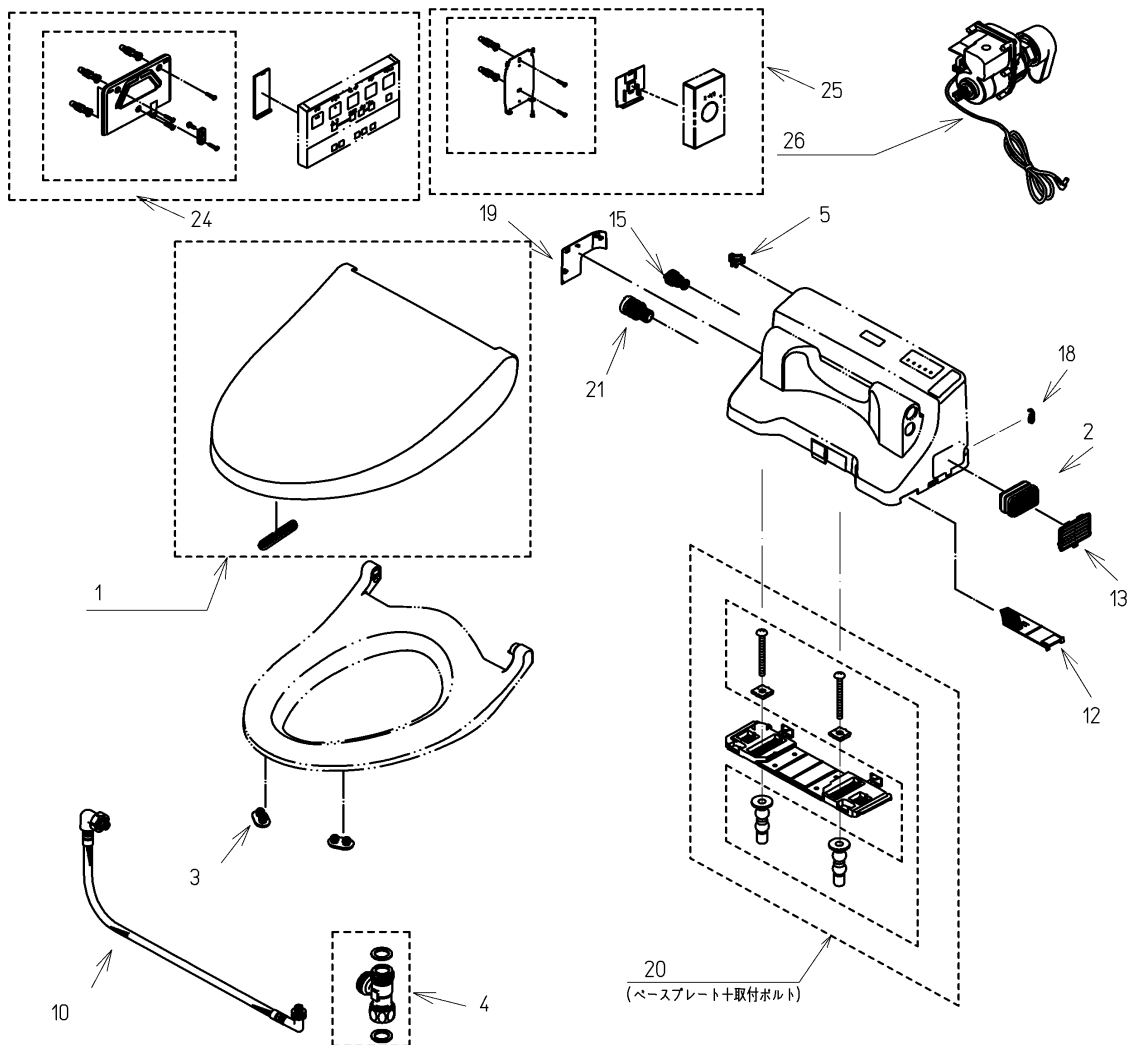

品番	TCF5513AER#SC1	品名	ウォシュレットPS	1 / 2
----	----------------	----	-----------	-------

必ず補修品リストで発注品番(色番、メッキ種別など含む)、数量をご確認ください。
 ただし、タンク、便器などの補修品は発注品番に色番を付加してご発注ください。図中の番号は図番になります。

お願い：掲載していない補修部品のお取替えが発生した際はTOTOメンテナンス(株)へ修理・点検をご依頼下さい。
 フリーダイヤル 0120-1010-05

品番	TCF5513AER#SC1	品名	ウォシュレットPS	2 / 2
----	----------------	----	-----------	-------

■特記事項(1/1)

- ・補修部品を発注する際は「発注品番」に記載している品番で発注ください。
- ・分解図、補修品リストは最新のものをお使いください。

【補修品リスト】 注1：発注品番の数量1個当たりの価格です。

図番	発注品番	品名	希望小売価格 (税込価格)注1	数量	材料	備考
01	TCM1445-7N#SC1	便ふた組品 (E/R兼用)	¥ 4,500(¥ 4,950)	1	合成樹脂他	
02	TCM1788	脱臭カートリッジ	¥ 1,900(¥ 2,090)	1	合成樹脂他	脱臭カートリッジ
03	TCM1792R	便座クッション	¥ 160(¥ 176)	2	合成ゴム	
04	TCM1804	分岐金具	¥ 2,100(¥ 2,310)	1	黄銅他	
05	TCM1808	クイックファスナ	¥ 160(¥ 176)	1	ステンレス鋼	
10	TCM2079	給水ホース	¥ 4,000(¥ 4,400)	1	ステンレス鋼他	
12	TCM2234	フィルタ	¥ 300(¥ 330)	1	合成樹脂	
13	TCM2244R	ルーバー組品	¥ 210(¥ 231)	1	合成樹脂	
15	TCM2297	ストレーナ組品	¥ 380(¥ 418)	1	合成樹脂他	給水フィルター付水抜栓
18	TCM2468	キャップ	¥ 160(¥ 176)	1	合成樹脂	
19	TCM2469#SC1	カバー	¥ 160(¥ 176)	1	合成樹脂	
20	TCM2473	ベースプレート組品	¥ 1,000(¥ 1,100)	1	合成樹脂他	
21	TCM2484	ドレンプラグ組品	¥ 160(¥ 176)	1	合成樹脂他	水抜きプラグ
24	TCM4392	リモコン組品	¥ 5,950(¥ 6,545)	1	合成樹脂他	ウォシュレット用
25	TCM4398S	リモコン組品	¥ 22,100(¥ 24,310)	1	合成樹脂他	便器洗浄用
26	TCM4473RR	モータ組品 (便器洗浄)	¥ 9,950(¥ 10,945)	1	合成樹脂他	