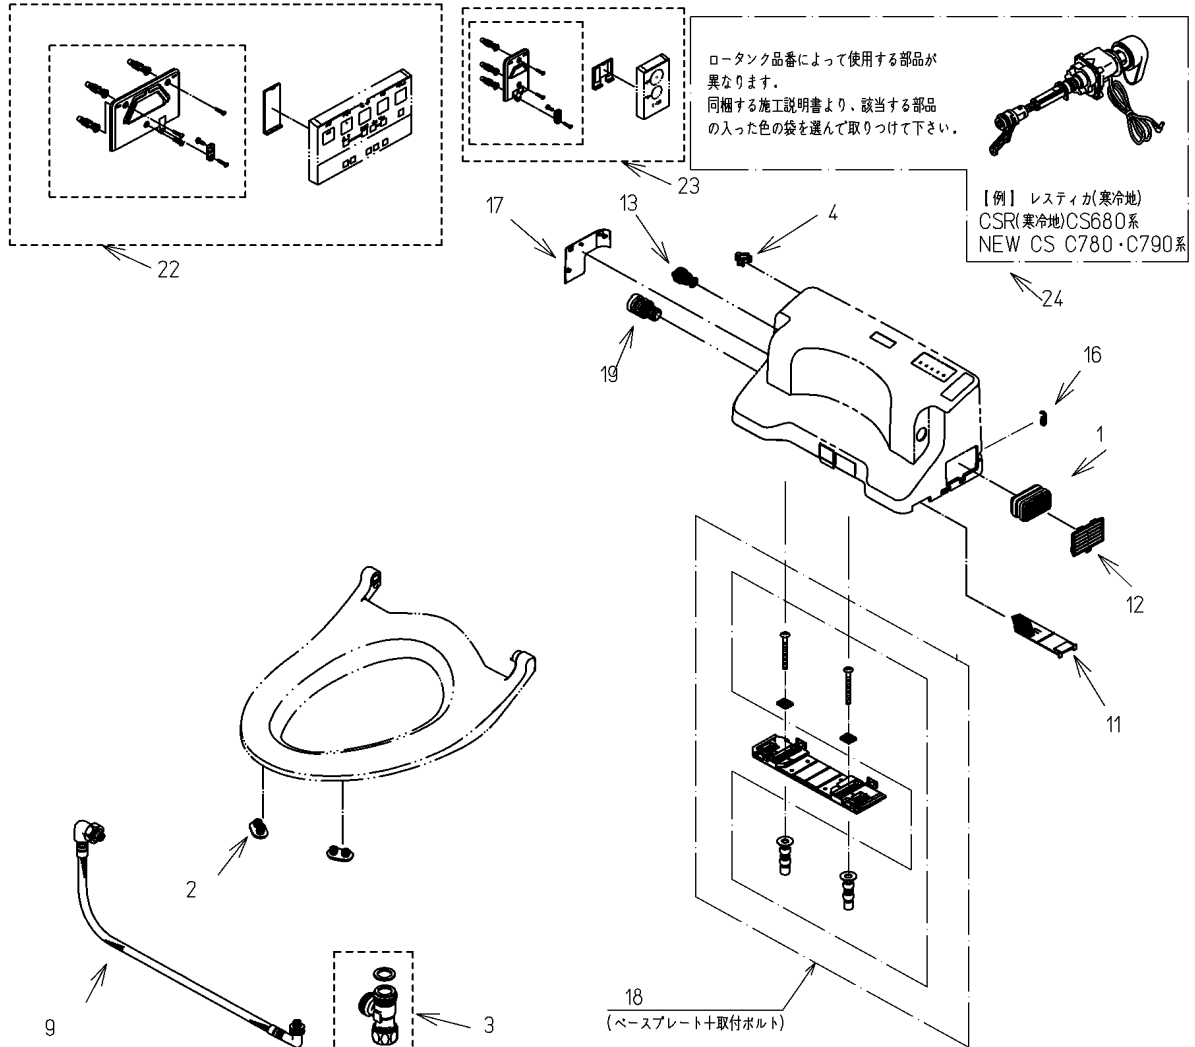

品番	TCF5513AMPS#SC1	品名	ウォシュレットPS	1 / 2
----	-----------------	----	-----------	-------

必ず補修品リストで発注品番(色番、メッキ種別など含む)、数量をご確認ください。
 ただし、タンク、便器などの補修品は発注品番に色番を付加してご発注ください。図中の番号は図番になります。

お願い；掲載していない補修部品のお取替えが発生した際はTOTOメンテナンス(株)へ修理・点検をご依頼下さい。
 フリーダイヤル 0120-1010-05

品番	TCF5513AMPS#SC1	品名	ウォシュレットPS	2 / 2
----	-----------------	----	-----------	-------

■特記事項(1/1)

- ・補修部品を発注する際は「発注品番」に記載している品番で発注ください。
- ・分解図、補修品リストは最新のものをお使いください。

【補修品リスト】 注1：発注品番の数量1個当たりの価格です。

図番	発注品番	品名	希望小売価格 (税込価格)注1	数量	材料	備考
01	TCM1788	脱臭カートリッジ	¥ 1,900(¥ 2,090)	1	合成樹脂他	脱臭カートリッジ
02	TCM1792R	便座クッション	¥ 160(¥ 176)	2	合成ゴム	
03	TCM1804	分岐金具	¥ 2,100(¥ 2,310)	1	黄銅他	
04	TCM1808	クイックファスナ	¥ 160(¥ 176)	1	ステンレス鋼	
09	TCM2079	給水ホース	¥ 4,000(¥ 4,400)	1	ステンレス鋼他	
11	TCM2234	フィルタ	¥ 300(¥ 330)	1	合成樹脂	
12	TCM2244R	ルーバー組品	¥ 210(¥ 231)	1	合成樹脂	
13	TCM2297	ストレーナ組品	¥ 380(¥ 418)	1	合成樹脂他	給水フィルター付水抜栓
16	TCM2468	キャップ	¥ 160(¥ 176)	1	合成樹脂	
17	TCM2469#SC1	カバー	¥ 160(¥ 176)	1	合成樹脂	
18	TCM2481	ベースプレート組品	¥ 2,500(¥ 2,750)	1	合成樹脂他	
19	TCM2484	ドレンプラグ組品	¥ 160(¥ 176)	1	合成樹脂他	水抜きプラグ
22	TCM4392	リモコン組品	¥ 5,950(¥ 6,545)	1	合成樹脂他	ウォシュレット用
23	TCM4394	リモコン組品	¥ 4,050(¥ 4,455)	1	合成樹脂他	便器洗浄用
24	TCM4475R	モータ組品 (便器洗浄)	¥ 15,300(¥ 16,830)	1	合成樹脂他	