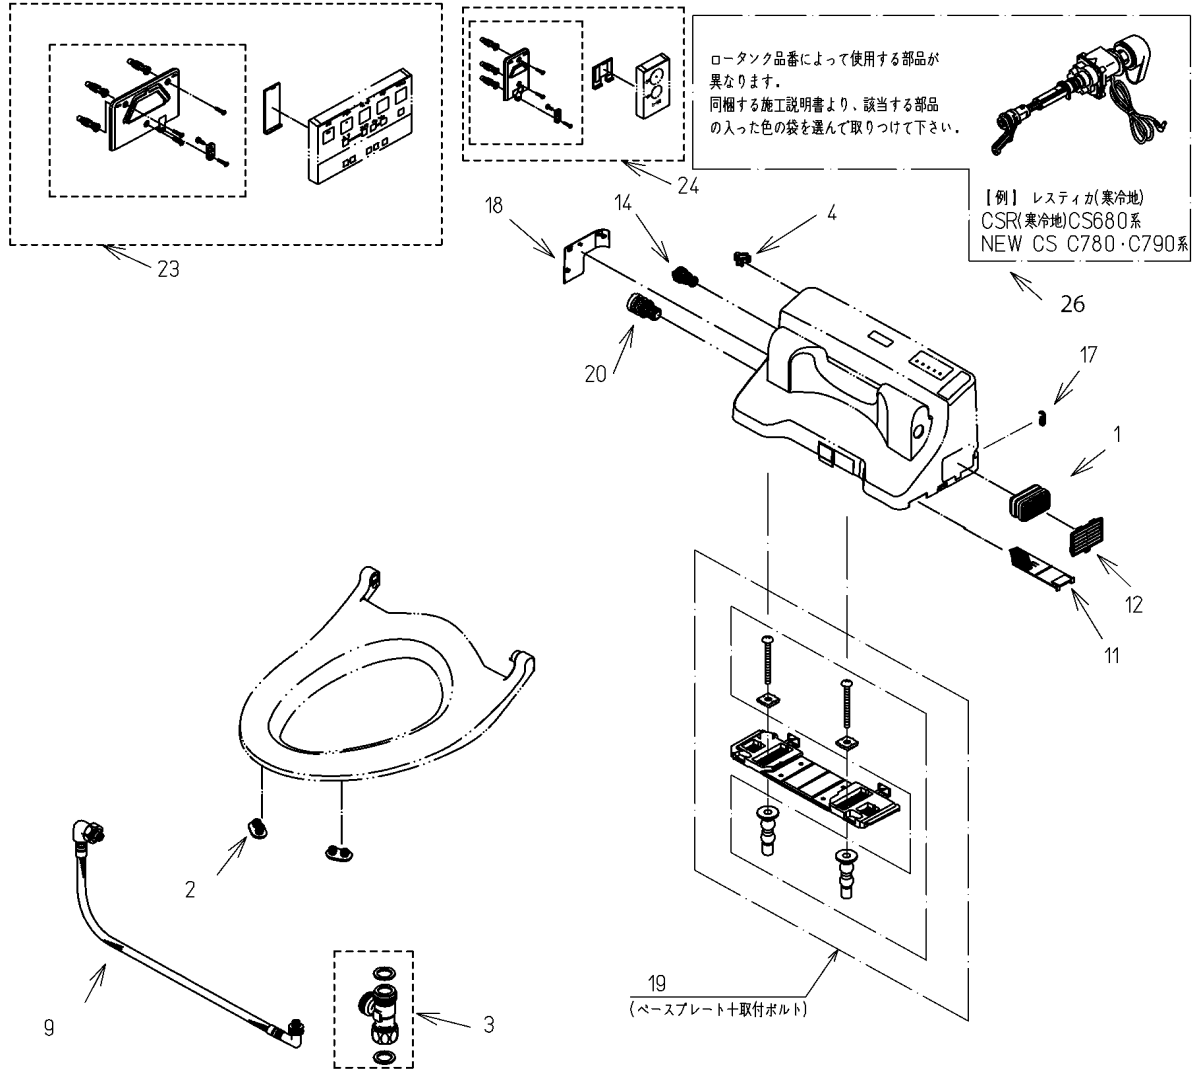

品番	TCF5513AMYS#SC1	品名	ウォシュレットPS	1 / 2
----	-----------------	----	-----------	-------

必ず補修品リストで発注品番(色番、メッキ種別など含む)、数量をご確認ください。
 ただし、タンク、便器などの補修品は発注品番に色番を付加してご発注ください。図中の番号は図番になります。

お願い；掲載していない補修部品のお取替えが発生した際はTOTOメンテナンス(株)へ修理・点検をご依頼下さい。
 フリーダイヤル 0120-1010-05

品番	TCF5513AMYS#SC1	品名	ウォシュレットPS	2 / 2
----	-----------------	----	-----------	-------

■特記事項(1/1)

- ・補修部品を発注する際は「発注品番」に記載している品番で発注ください。
- ・分解図、補修品リストは最新のものをお使いください。

【補修品リスト】 注1：発注品番の数量1個当たりの価格です。

図番	発注品番	品名	希望小売価格 (税込価格)注1	数量	材料	備考
01	TCM1788	脱臭カートリッジ	¥ 1,900(¥ 2,090)	1	合成樹脂他	脱臭カートリッジ
02	TCM1792R	便座クッション	¥ 160(¥ 176)	2	合成ゴム	
03	TCM1804	分岐金具	¥ 2,100(¥ 2,310)	1	黄銅他	
04	TCM1808	クイックファスナ	¥ 160(¥ 176)	1	ステンレス鋼	
09	TCM2079	給水ホース	¥ 4,000(¥ 4,400)	1	ステンレス鋼他	
11	TCM2234	フィルタ	¥ 300(¥ 330)	1	合成樹脂	
12	TCM2244R	ルーバー組品	¥ 210(¥ 231)	1	合成樹脂	
14	TCM2297	ストレーナ組品	¥ 380(¥ 418)	1	合成樹脂他	給水フィルター付水抜栓
17	TCM2468	キャップ	¥ 160(¥ 176)	1	合成樹脂	
18	TCM2469#SC1	カバー	¥ 160(¥ 176)	1	合成樹脂	
19	TCM2473	ベースプレート組品	¥ 1,000(¥ 1,100)	1	合成樹脂他	
20	TCM2484	ドレンプラグ組品	¥ 160(¥ 176)	1	合成樹脂他	水抜きプラグ
23	TCM4392	リモコン組品	¥ 5,950(¥ 6,545)	1	合成樹脂他	ウォシュレット用
24	TCM4394	リモコン組品	¥ 4,050(¥ 4,455)	1	合成樹脂他	便器洗浄用
26	TCM4475R	モータ組品 (便器洗浄)	¥ 15,300(¥ 16,830)	1	合成樹脂他	