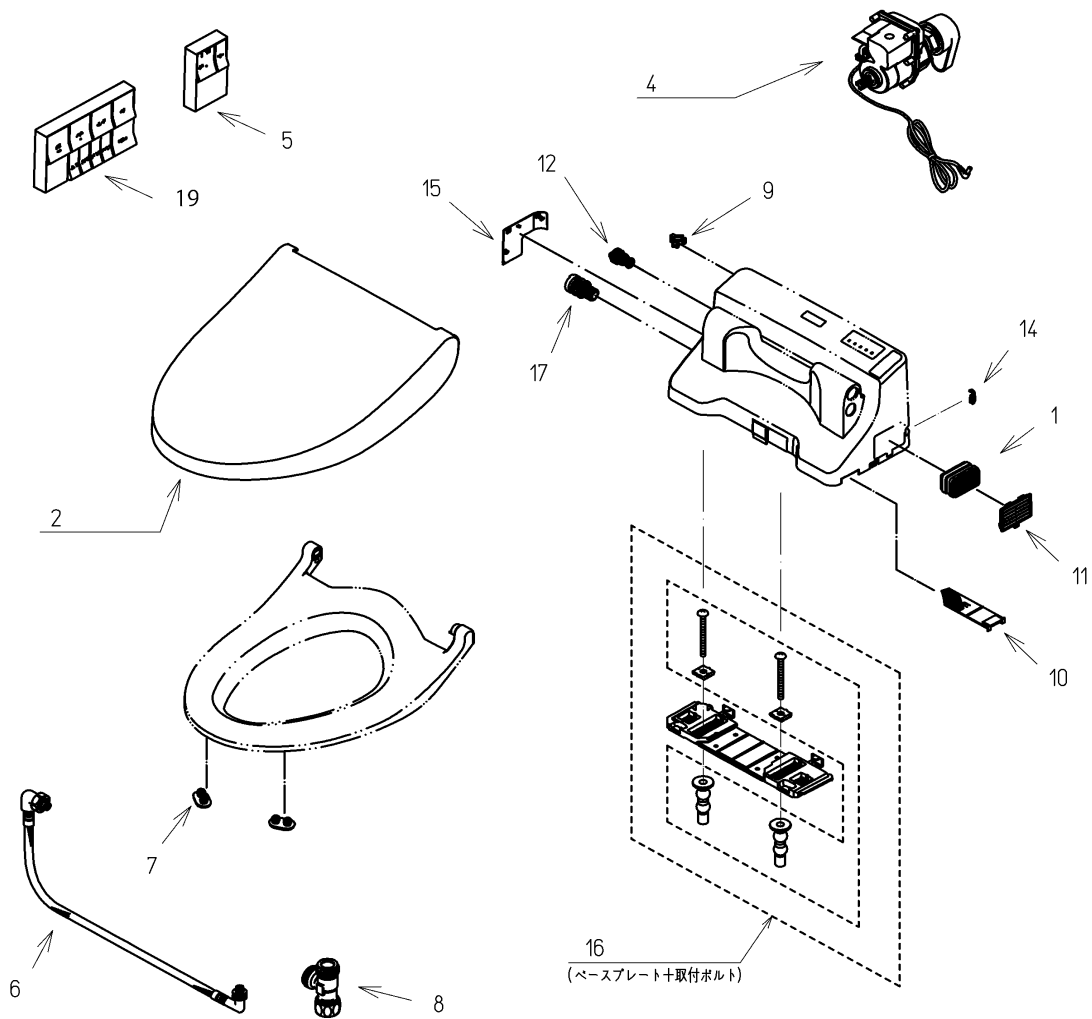

品番	TCF5533AU#NW1	品名	洗浄脱臭暖房便座	1 / 2
----	---------------	----	----------	-------

必ず補修品リストで発注品番(色番、メッキ種別など含む)、数量をご確認ください。
 ただし、タンク、便器などの補修品は発注品番に色番を付加してご発注ください。図中の番号は図番になります。

お願い：掲載していない補修部品のお取替えが発生した際はTOTOメンテナンス(株)へ修理・点検をご依頼下さい。
 フリーダイヤル 0120-1010-05

品番	TCF5533AU#NW1	品名	洗浄脱臭暖房便座	2 / 2
----	---------------	----	----------	-------

■特記事項(1/1)

- ・補修部品を発注する際は「発注品番」に記載している品番で発注ください。
- ・分解図、補修品リストは最新のものをお使いください。

【補修品リスト】 注1：発注品番の数量1個当たりの価格です。

図番	発注品番	品名	希望小売価格 (税込価格)注1	数量	材料	備考
01	TCA83-9S	触媒組品	¥ 1,650(¥ 1,815)	1	合成樹脂他	脱臭カートリッジ
02	TCM1445N#NW1	便ふた組品 (E/R兼用)	¥ 5,700(¥ 6,270)	1	合成樹脂他	
04	TCM1459RN	モータ組品 (便器洗浄)	¥ 9,150(¥ 10,065)	1	合成樹脂他	
05	TCM1460N	リモコン組品	¥ 16,500(¥ 18,150)	1	合成樹脂他	便器洗浄用
06	TCM1580	フレキシブルホース	¥ 5,150(¥ 5,665)	1	ステンレス鋼他	
07	TCM1792R	便座クッション	¥ 160(¥ 176)	2	合成ゴム	
08	TCM1804	分岐金具	¥ 2,100(¥ 2,310)	1	黄銅他	
09	TCM1808	クイックファスナ	¥ 160(¥ 176)	1	ステンレス鋼	
10	TCM2234	フィルタ	¥ 300(¥ 330)	1	合成樹脂	
11	TCM2244R	ルーバー組品	¥ 210(¥ 231)	1	合成樹脂	
12	TCM2297	ストレーナ組品	¥ 380(¥ 418)	1	合成樹脂他	給水フィルター付水抜栓
14	TCM2468	キャップ	¥ 160(¥ 176)	1	合成樹脂	
15	TCM2469#NW1	カバー	¥ 160(¥ 176)	1	合成樹脂	
16	TCM2473	ベースプレート組品	¥ 1,000(¥ 1,100)	1	合成樹脂他	
17	TCM2484	ドレンプラグ組品	¥ 160(¥ 176)	1	合成樹脂他	水抜きプラグ
19	TCM8199R	リモコン組品	¥ 26,800(¥ 29,480)	1	合成樹脂他	