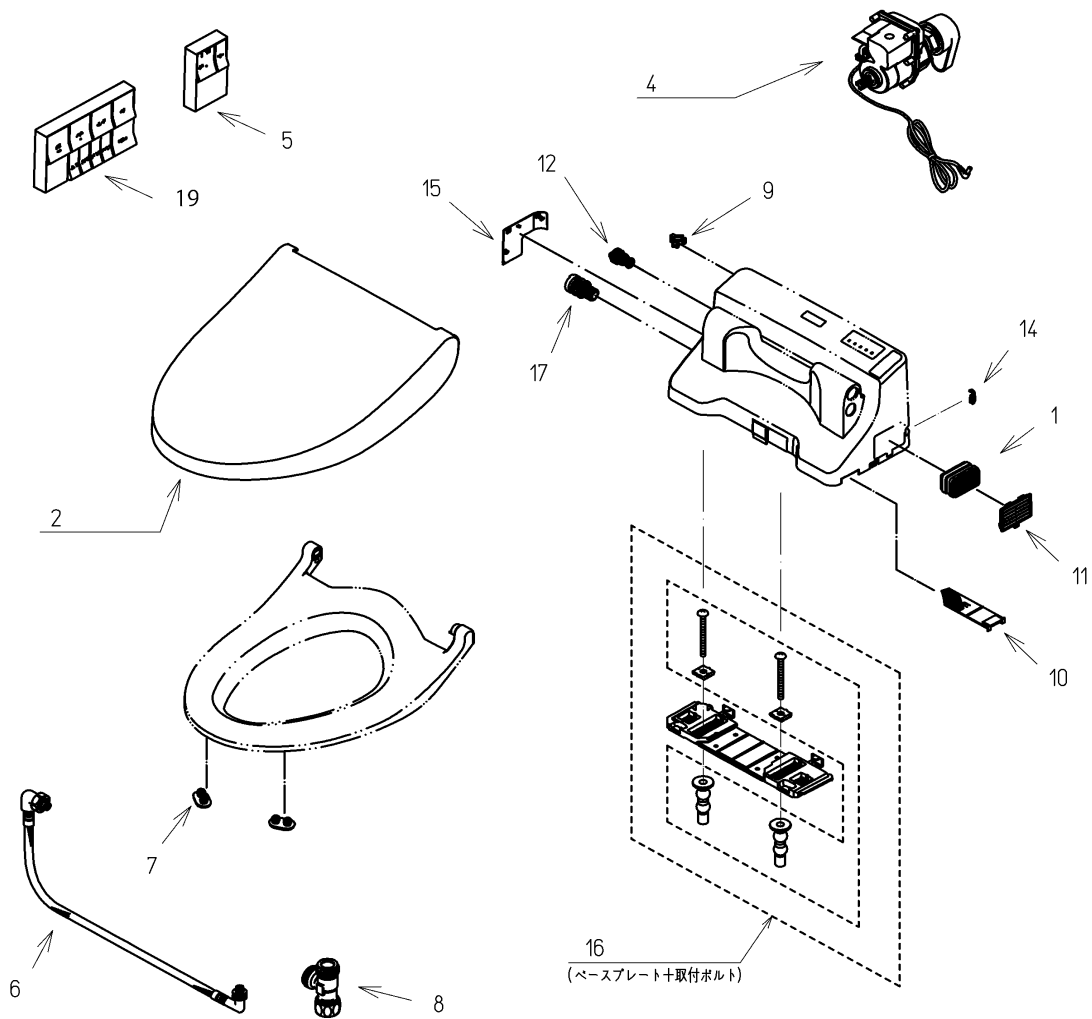

品番	TCF5533AU#SC1	品名	洗浄脱臭暖房便座	1 / 2
----	---------------	----	----------	-------

必ず補修品リストで発注品番(色番、メッキ種別など含む)、数量をご確認ください。
 ただし、タンク、便器などの補修品は発注品番に色番を付加してご発注ください。図中の番号は図番になります。

お願い：掲載していない補修部品のお取替えが発生した際はTOTOメンテナンス(株)へ修理・点検をご依頼下さい。
 フリーダイヤル 0120-1010-05

品番	TCF5533AU#SC1	品名	洗浄脱臭暖房便座	2 / 2
----	---------------	----	----------	-------

■特記事項(1/1)

- ・補修部品を発注する際は「発注品番」に記載している品番で発注ください。
- ・分解図、補修品リストは最新のものをお使いください。

【補修品リスト】 注1：発注品番の数量1個当たりの価格です。

図番	発注品番	品名	希望小売価格 (税込価格)注1	数量	材料	備考
01	TCA83-9S	触媒組品	¥ 1,650(¥ 1,815)	1	合成樹脂他	脱臭カートリッジ
02	TCM1445N#SC1	便ふた組品 (E/R兼用)	¥ 5,700(¥ 6,270)	1	合成樹脂他	
04	TCM1459RN	モータ組品 (便器洗浄)	¥ 9,150(¥ 10,065)	1	合成樹脂他	
05	TCM1460N	リモコン組品	¥ 16,500(¥ 18,150)	1	合成樹脂他	便器洗浄用
06	TCM1580	フレキシブルホース	¥ 5,150(¥ 5,665)	1	ステンレス鋼他	
07	TCM1792R	便座クッション	¥ 160(¥ 176)	2	合成ゴム	
08	TCM1804	分岐金具	¥ 2,100(¥ 2,310)	1	黄銅他	
09	TCM1808	クイックファスナ	¥ 160(¥ 176)	1	ステンレス鋼	
10	TCM2234	フィルタ	¥ 300(¥ 330)	1	合成樹脂	
11	TCM2244R	ルーバー組品	¥ 210(¥ 231)	1	合成樹脂	
12	TCM2297	ストレーナ組品	¥ 380(¥ 418)	1	合成樹脂他	給水フィルター付水抜栓
14	TCM2468	キャップ	¥ 160(¥ 176)	1	合成樹脂	
15	TCM2469#SC1	カバー	¥ 160(¥ 176)	1	合成樹脂	
16	TCM2473	ベースプレート組品	¥ 1,000(¥ 1,100)	1	合成樹脂他	
17	TCM2484	ドレンプラグ組品	¥ 160(¥ 176)	1	合成樹脂他	水抜きプラグ
19	TCM8199R	リモコン組品	¥ 26,800(¥ 29,480)	1	合成樹脂他	