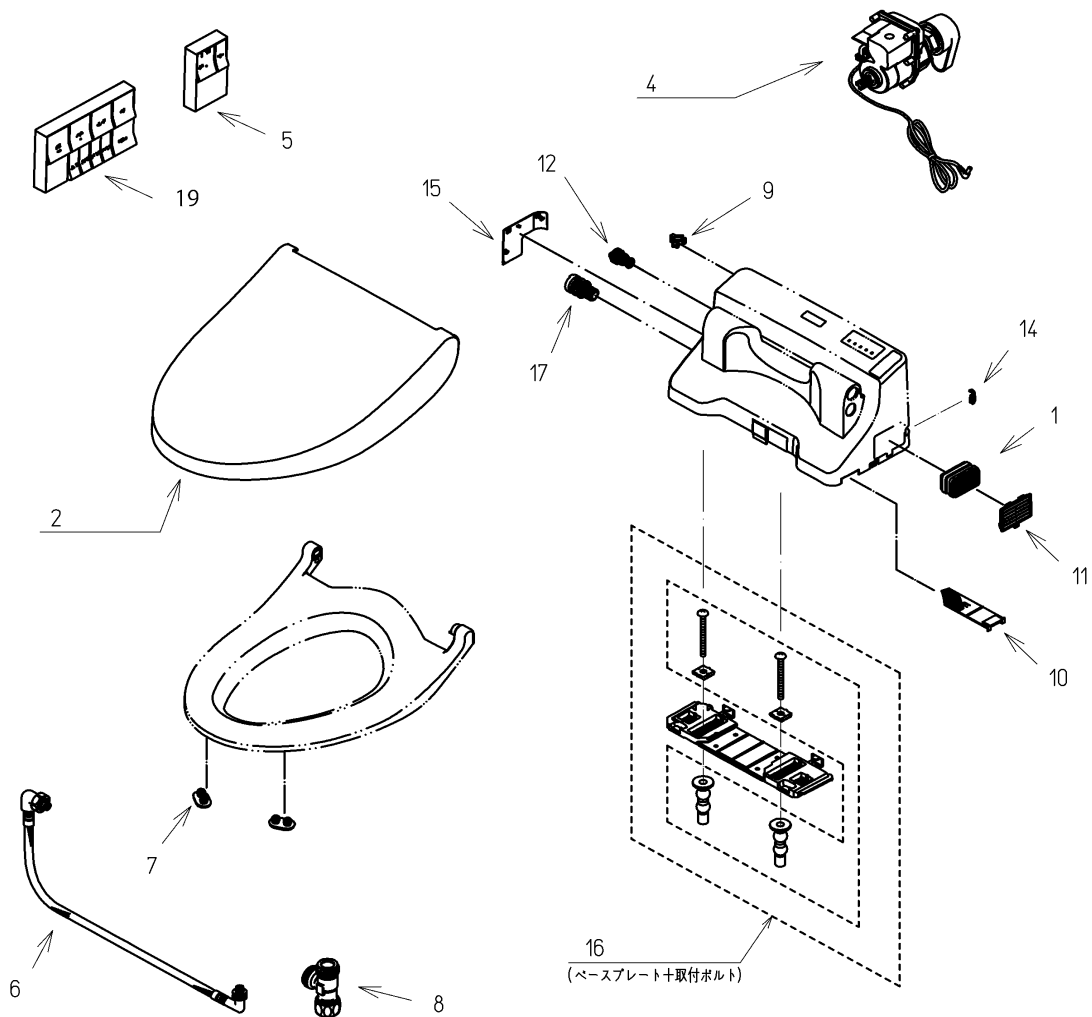

品番	TCF5533AU#SR2	品名	洗浄脱臭暖房便座	1 / 2
----	---------------	----	----------	-------

必ず補修品リストで発注品番(色番、メッキ種別など含む)、数量をご確認ください。  
 ただし、タンク、便器などの補修品は発注品番に色番を付加してご発注ください。図中の番号は図番になります。

お願い：掲載していない補修部品のお取替えが発生した際はTOTOメンテナンス(株)へ修理・点検をご依頼下さい。  
 フリーダイヤル 0120-1010-05

品番	TCF5533AU#SR2	品名	洗浄脱臭暖房便座	2 / 2
----	---------------	----	----------	-------

■特記事項(1/1)

- ・補修部品を発注する際は「発注品番」に記載している品番で発注ください。
- ・分解図、補修品リストは最新のものをお使いください。

【補修品リスト】 注1：発注品番の数量1個当たりの価格です。

図番	発注品番	品名	希望小売価格 (税込価格)注1	数量	材料	備考
01	TCA83-9S	触媒組品	¥ 1,650(¥ 1,815)	1	合成樹脂他	脱臭カートリッジ
02	TCM1445N#SR2	便ふた組品 (E/R兼用)	¥ 5,700(¥ 6,270)	1	合成樹脂他	
04	TCM1459RN	モータ組品 (便器洗浄)	¥ 9,150(¥ 10,065)	1	合成樹脂他	
05	TCM1460N	リモコン組品	¥ 16,500(¥ 18,150)	1	合成樹脂他	便器洗浄用
06	TCM1580	フレキシブルホース	¥ 5,150(¥ 5,665)	1	ステンレス鋼他	
07	TCM1792R	便座クッション	¥ 160(¥ 176)	2	合成ゴム	
08	TCM1804	分岐金具	¥ 2,100(¥ 2,310)	1	黄銅他	
09	TCM1808	クイックファスナ	¥ 160(¥ 176)	1	ステンレス鋼	
10	TCM2234	フィルタ	¥ 300(¥ 330)	1	合成樹脂	
11	TCM2244R	ルーバー組品	¥ 210(¥ 231)	1	合成樹脂	
12	TCM2297	ストレーナ組品	¥ 380(¥ 418)	1	合成樹脂他	給水フィルター付水抜栓
14	TCM2468	キャップ	¥ 160(¥ 176)	1	合成樹脂	
15	TCM2469#SR2	カバー	¥ 160(¥ 176)	1	合成樹脂	
16	TCM2473	ベースプレート組品	¥ 1,000(¥ 1,100)	1	合成樹脂他	
17	TCM2484	ドレンプラグ組品	¥ 160(¥ 176)	1	合成樹脂他	水抜きプラグ
19	TCM8199R	リモコン組品	¥ 26,800(¥ 29,480)	1	合成樹脂他	