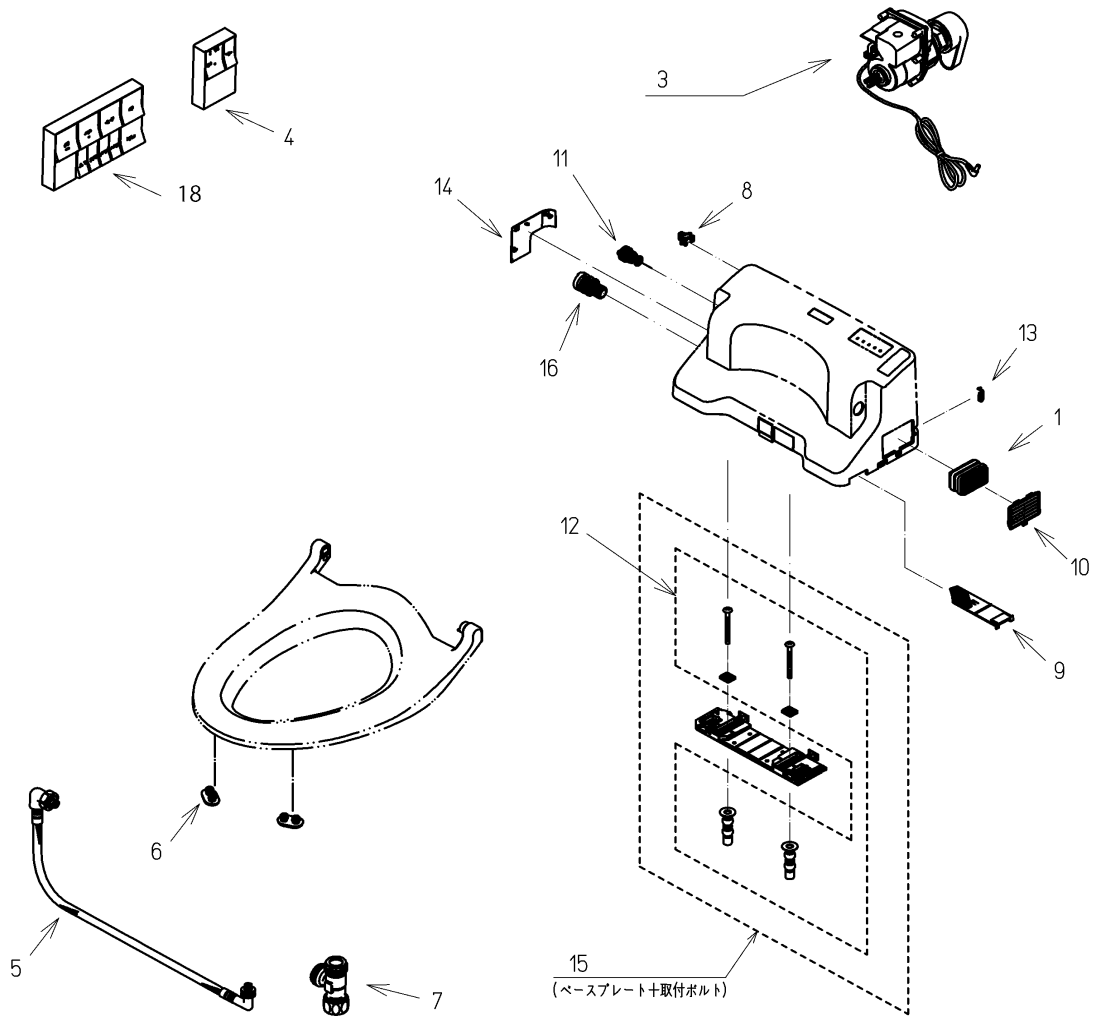

品番	TCF5533AUP#SC1	品名	洗浄脱臭暖房便座	1 / 2
----	----------------	----	----------	-------

必ず補修品リストで発注品番(色番、メッキ種別など含む)、数量をご確認ください。
 ただし、タンク、便器などの補修品は発注品番に色番を付加してご発注ください。図中の番号は図番になります。

お願い：掲載していない補修品のお取替えが発生した際はTOTOメンテナンス（株）へ修理・点検をご依頼下さい。
 フリーダイヤル 0120-1010-05

品番	TCF5533AUP#SC1	品名	洗浄脱臭暖房便座	2 / 2
----	----------------	----	----------	-------

■特記事項(1/1)

- ・補修部品を発注する際は「発注品番」に記載している品番で発注ください。
- ・分解図、補修品リストは最新のものをお使いください。

【補修品リスト】 注1：発注品番の数量1個当たりの価格です。

図番	発注品番	品名	希望小売価格 (税込価格)注1	数量	材料	備考
01	TCA83-9S	触媒組品	¥ 1,650(¥ 1,815)	1	合成樹脂他	脱臭カートリッジ
03	TCM1459RN	モータ組品 (便器洗浄)	¥ 9,150(¥ 10,065)	1	合成樹脂他	
04	TCM1460N	リモコン組品	¥ 16,500(¥ 18,150)	1	合成樹脂他	便器洗浄用
05	TCM1580	フレキシブルホース	¥ 5,150(¥ 5,665)	1	ステンレス鋼他	
06	TCM1792R	便座クッション	¥ 160(¥ 176)	2	合成ゴム	
07	TCM1804	分岐金具	¥ 2,100(¥ 2,310)	1	黄銅他	
08	TCM1808	クイックファスナ	¥ 160(¥ 176)	1	ステンレス鋼	
09	TCM2234	フィルタ	¥ 300(¥ 330)	1	合成樹脂	
10	TCM2244R	ルーバー組品	¥ 210(¥ 231)	1	合成樹脂	
11	TCM2297	ストレーナ組品	¥ 380(¥ 418)	1	合成樹脂他	給水フィルター付水抜栓
12	TCM2437	取付ボルト組品	¥ 1,350(¥ 1,485)	1	ステンレス鋼他	
13	TCM2468	キャップ	¥ 160(¥ 176)	1	合成樹脂	
14	TCM2469#SC1	カバー	¥ 160(¥ 176)	1	合成樹脂	
15	TCM2481	ベースプレート組品	¥ 2,500(¥ 2,750)	1	合成樹脂他	
16	TCM2484	ドレンプラグ組品	¥ 160(¥ 176)	1	合成樹脂他	水抜きプラグ
18	TCM8199R	リモコン組品	¥ 26,800(¥ 29,480)	1	合成樹脂他	