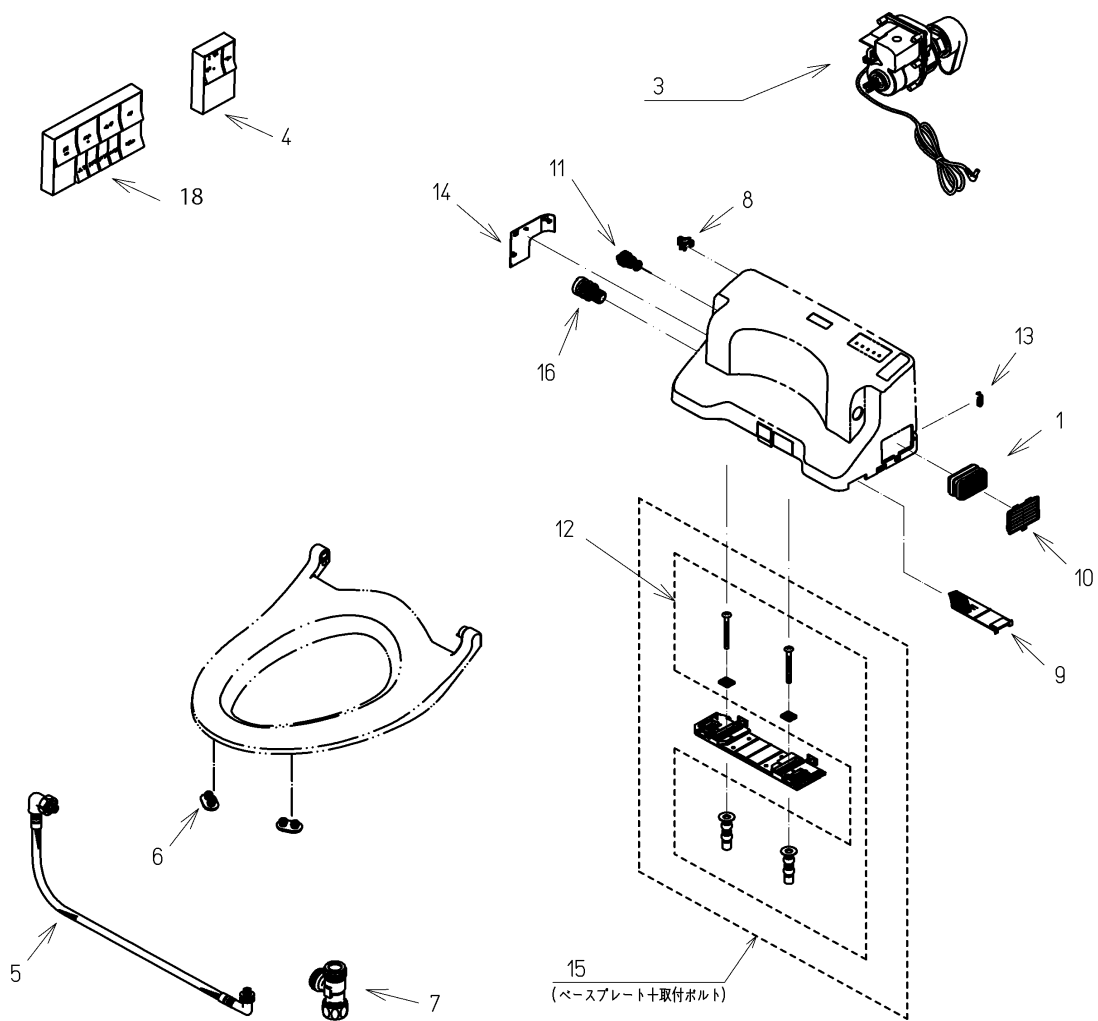

品番	TCF5533AUPR#NW1	品名	洗浄脱臭暖房便座	1 / 2
----	-----------------	----	----------	-------

必ず補修品リストで発注品番(色番、メッキ種別など含む)、数量をご確認ください。
 ただし、タンク、便器などの補修品は発注品番に色番を付加してご発注ください。図中の番号は図番になります。

お願い：掲載していない補修部品のお取替えが発生した際はTOTOメンテナンス(株)へ修理・点検をご依頼下さい。
 フリーダイヤル 0120-1010-05

品番	TCF5533AUPR#NW1	品名	洗浄脱臭暖房便座	2 / 2
----	-----------------	----	----------	-------

■特記事項(1/1)

- ・補修部品を発注する際は「発注品番」に記載している品番で発注ください。
- ・分解図、補修品リストは最新のものをお使いください。

【補修品リスト】 注1：発注品番の数量1個当たりの価格です。

図番	発注品番	品名	希望小売価格 (税込価格)注1	数量	材料	備考
01	TCA83-9S	触媒組品	¥ 1,650(¥ 1,815)	1	合成樹脂他	脱臭カートリッジ
03	TCM1459RN	モータ組品 (便器洗浄)	¥ 9,150(¥ 10,065)	1	合成樹脂他	
04	TCM1460N	リモコン組品	¥ 16,500(¥ 18,150)	1	合成樹脂他	便器洗浄用
05	TCM1580	フレキシブルホース	¥ 5,150(¥ 5,665)	1	ステンレス鋼他	
06	TCM1792R	便座クッション	¥ 160(¥ 176)	2	合成ゴム	
07	TCM1804	分岐金具	¥ 2,100(¥ 2,310)	1	黄銅他	
08	TCM1808	クイックファスナ	¥ 160(¥ 176)	1	ステンレス鋼	
09	TCM2234	フィルタ	¥ 300(¥ 330)	1	合成樹脂	
10	TCM2244R	ルーバー組品	¥ 210(¥ 231)	1	合成樹脂	
11	TCM2297	ストレーナ組品	¥ 380(¥ 418)	1	合成樹脂他	給水フィルター付水抜栓
12	TCM2437	取付ボルト組品	¥ 1,350(¥ 1,485)	1	ステンレス鋼他	
13	TCM2468	キャップ	¥ 160(¥ 176)	1	合成樹脂	
14	TCM2469#NW1	カバー	¥ 160(¥ 176)	1	合成樹脂	
15	TCM2481	ベースプレート組品	¥ 2,500(¥ 2,750)	1	合成樹脂他	
16	TCM2484	ドレンプラグ組品	¥ 160(¥ 176)	1	合成樹脂他	水抜きプラグ
18	TCM8199R	リモコン組品	¥ 26,800(¥ 29,480)	1	合成樹脂他	