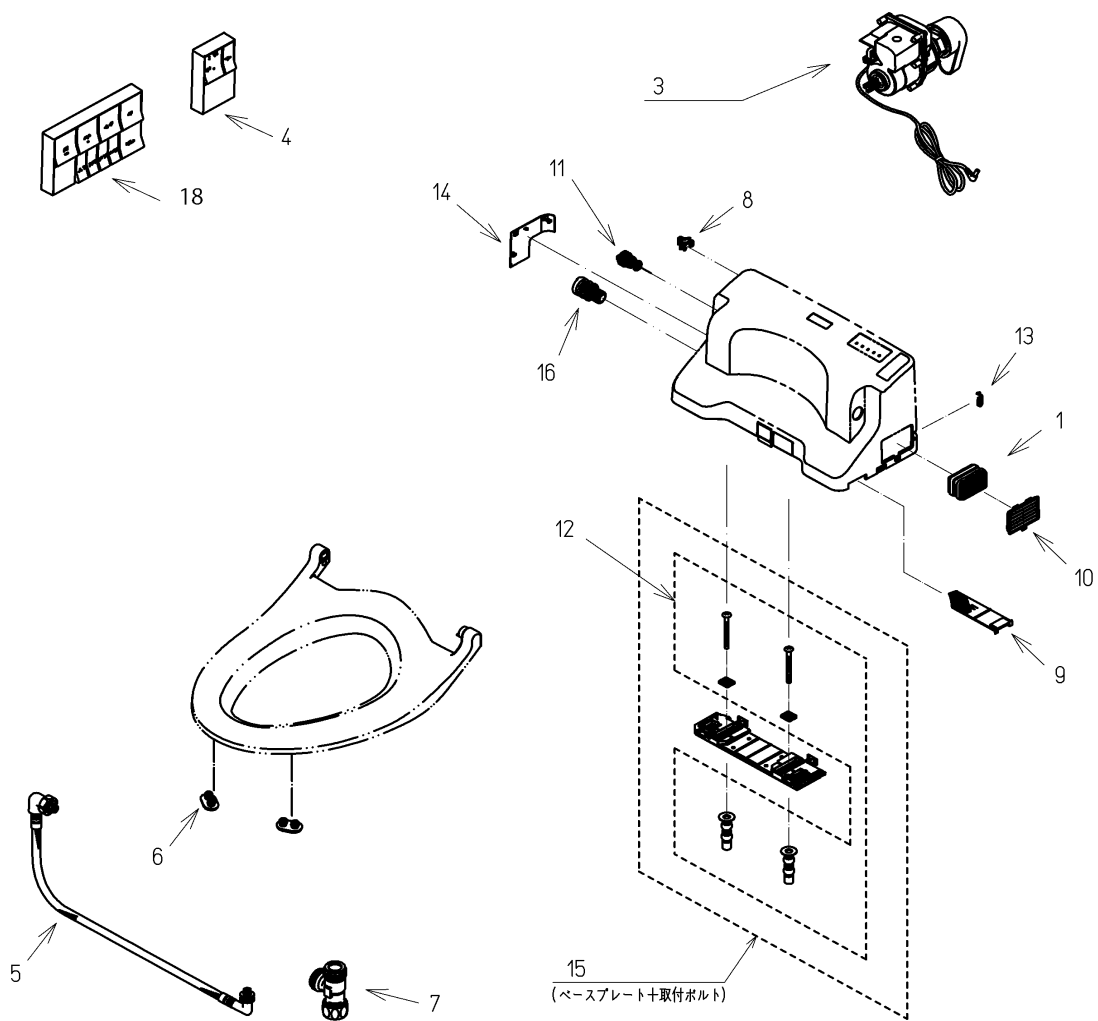

品番	TCF5533AUPR#SC1	品名	洗浄脱臭暖房便座	1 / 2
----	-----------------	----	----------	-------

必ず補修品リストで発注品番(色番、メッキ種別など含む)、数量をご確認ください。  
 ただし、タンク、便器などの補修品は発注品番に色番を付加してご発注ください。図中の番号は図番になります。

お願い：掲載していない補修部品のお取替えが発生した際はTOTOメンテナンス(株)へ修理・点検をご依頼下さい。  
 フリーダイヤル 0120-1010-05

品番	TCF5533AUPR#SC1	品名	洗浄脱臭暖房便座	2 / 2
----	-----------------	----	----------	-------

■特記事項(1/1)

- ・補修部品を発注する際は「発注品番」に記載している品番で発注ください。
- ・分解図、補修品リストは最新のものをお使いください。

【補修品リスト】 注1：発注品番の数量1個当たりの価格です。

図番	発注品番	品名	希望小売価格 (税込価格)注1	数量	材料	備考
01	TCA83-9S	触媒組品	¥ 1,650(¥ 1,815)	1	合成樹脂他	脱臭カートリッジ
03	TCM1459RN	モータ組品 (便器洗浄)	¥ 9,150(¥ 10,065)	1	合成樹脂他	
04	TCM1460N	リモコン組品	¥ 16,500(¥ 18,150)	1	合成樹脂他	便器洗浄用
05	TCM1580	フレキシブルホース	¥ 5,150(¥ 5,665)	1	ステンレス鋼他	
06	TCM1792R	便座クッション	¥ 160(¥ 176)	2	合成ゴム	
07	TCM1804	分岐金具	¥ 2,100(¥ 2,310)	1	黄銅他	
08	TCM1808	クイックファスナ	¥ 160(¥ 176)	1	ステンレス鋼	
09	TCM2234	フィルタ	¥ 300(¥ 330)	1	合成樹脂	
10	TCM2244R	ルーバー組品	¥ 210(¥ 231)	1	合成樹脂	
11	TCM2297	ストレーナ組品	¥ 380(¥ 418)	1	合成樹脂他	給水フィルター付水抜栓
12	TCM2437	取付ボルト組品	¥ 1,350(¥ 1,485)	1	ステンレス鋼他	
13	TCM2468	キャップ	¥ 160(¥ 176)	1	合成樹脂	
14	TCM2469#SC1	カバー	¥ 160(¥ 176)	1	合成樹脂	
15	TCM2481	ベースプレート組品	¥ 2,500(¥ 2,750)	1	合成樹脂他	
16	TCM2484	ドレンプラグ組品	¥ 160(¥ 176)	1	合成樹脂他	水抜きプラグ
18	TCM8199R	リモコン組品	¥ 26,800(¥ 29,480)	1	合成樹脂他	