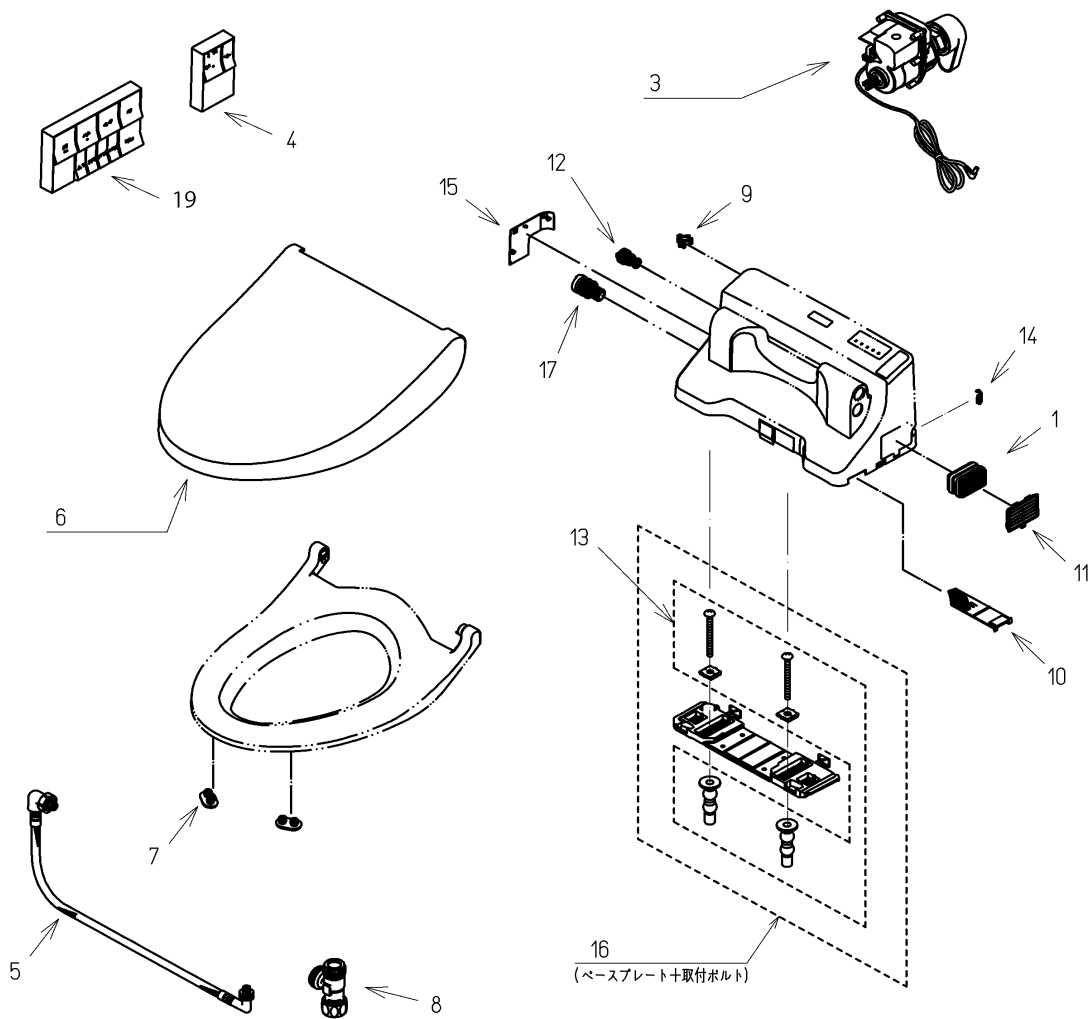

品番	TCF5533AUR#SC1	品名	洗浄脱臭暖房便座	1 / 2
----	----------------	----	----------	-------

必ず補修品リストで発注品番(色番、メッキ種別など含む)、数量をご確認ください。
 ただし、タンク、便器などの補修品は発注品番に色番を付加してご発注ください。図中の番号は図番になります。

お願い：掲載していない補修部品のお取替えが発生した際はTOTOメンテナンス（株）へ修理・点検をご依頼下さい。
 フリーダイヤル 0120-1010-05

品番	TCF5533AUR#SC1	品名	洗浄脱臭暖房便座	2 / 2
----	----------------	----	----------	-------

■特記事項(1/1)

- ・補修部品を発注する際は「発注品番」に記載している品番で発注ください。
- ・分解図、補修品リストは最新のものをお使いください。

【補修品リスト】 注1：発注品番の数量1個当たりの価格です。

図番	発注品番	品名	希望小売価格 (税込価格)注1	数量	材料	備考
01	TCA83-9S	触媒組品	¥ 1,650(¥ 1,815)	1	合成樹脂他	脱臭カートリッジ
03	TCM1459RN	モータ組品 (便器洗浄)	¥ 9,150(¥ 10,065)	1	合成樹脂他	
04	TCM1460N	リモコン組品	¥ 16,500(¥ 18,150)	1	合成樹脂他	便器洗浄用
05	TCM1580	フレキシブルホース	¥ 5,150(¥ 5,665)	1	ステンレス鋼他	
06	TCM1755N#SC1	便ふた組品 (E/R兼用)	¥ 4,500(¥ 4,950)	1	合成樹脂他	
07	TCM1792R	便座クッション	¥ 160(¥ 176)	2	合成ゴム	
08	TCM1804	分岐金具	¥ 2,100(¥ 2,310)	1	黄銅他	
09	TCM1808	クイックファスナ	¥ 160(¥ 176)	1	ステンレス鋼	
10	TCM2234	フィルタ	¥ 300(¥ 330)	1	合成樹脂	
11	TCM2244R	ルーバー組品	¥ 210(¥ 231)	1	合成樹脂	
12	TCM2297	ストレーナ組品	¥ 380(¥ 418)	1	合成樹脂他	給水フィルター付水抜栓
13	TCM2436	取付ボルト組品	¥ 800(¥ 880)	1	ステンレス鋼他	
14	TCM2468	キャップ	¥ 160(¥ 176)	1	合成樹脂	
15	TCM2469#SC1	カバー	¥ 160(¥ 176)	1	合成樹脂	
16	TCM2473	ベースプレート組品	¥ 1,000(¥ 1,100)	1	合成樹脂他	
17	TCM2484	ドレンプラグ組品	¥ 160(¥ 176)	1	合成樹脂他	水抜きプラグ
19	TCM8199R	リモコン組品	¥ 26,800(¥ 29,480)	1	合成樹脂他	