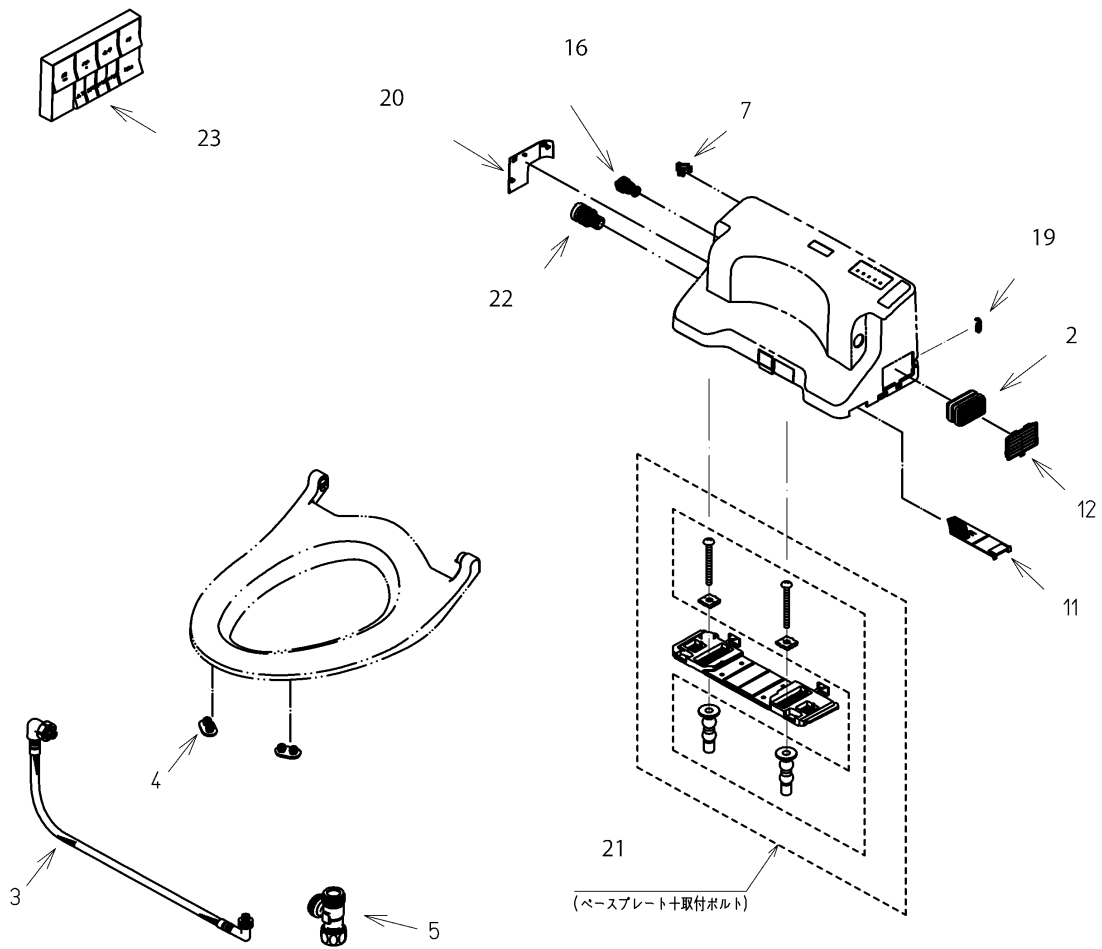

品番	TCF5533Y#NW1	品名	洗浄脱臭暖房便座	1 / 2
----	--------------	----	----------	-------

必ず補修品リストで発注品番(色番、メッキ種別など含む)、数量をご確認ください。  
 ただし、タンク、便器などの補修品は発注品番に色番を付加してご発注ください。図中の番号は図番になります。

お願い：掲載していない補修部品のお取替えが発生した際はTOTOメンテナンス(株)へ修理・点検をご依頼下さい。  
 フリーダイヤル 0120-1010-05

品番	TCF5533Y#NW1	品名	洗浄脱臭暖房便座	2 / 2
----	--------------	----	----------	-------

■特記事項(1/1)

- ・補修部品を発注する際は「発注品番」に記載している品番で発注ください。
- ・分解図、補修品リストは最新のものをお使いください。

【補修品リスト】 注1：発注品番の数量1個当たりの価格です。

図番	発注品番	品名	希望小売価格 (税込価格)注1	数量	材料	備考
02	TCA83-9S	触媒組品	¥ 1,650(¥ 1,815)	1	合成樹脂他	脱臭カートリッジ
03	TCM1580	フレキシブルホース	¥ 5,150(¥ 5,665)	1	ステンレス鋼他	
04	TCM1792R	便座クッション	¥ 160(¥ 176)	2	合成ゴム	
05	TCM1804	分岐金具	¥ 2,100(¥ 2,310)	1	黄銅他	
07	TCM1808	クイックファスナ	¥ 160(¥ 176)	1	ステンレス鋼	
11	TCM2234	フィルタ	¥ 300(¥ 330)	1	合成樹脂	
12	TCM2244R	ルーバー組品	¥ 210(¥ 231)	1	合成樹脂	
16	TCM2297	ストレーナ組品	¥ 380(¥ 418)	1	合成樹脂他	給水フィルター付水抜栓
19	TCM2468	キャップ	¥ 160(¥ 176)	1	合成樹脂	
20	TCM2469#NW1	カバー	¥ 160(¥ 176)	1	合成樹脂	
21	TCM2473	ベースプレート組品	¥ 1,000(¥ 1,100)	1	合成樹脂他	
22	TCM2484	ドレンプラグ組品	¥ 160(¥ 176)	1	合成樹脂他	水抜きプラグ
23	TCM8199R	リモコン組品	¥ 26,800(¥ 29,480)	1	合成樹脂他	