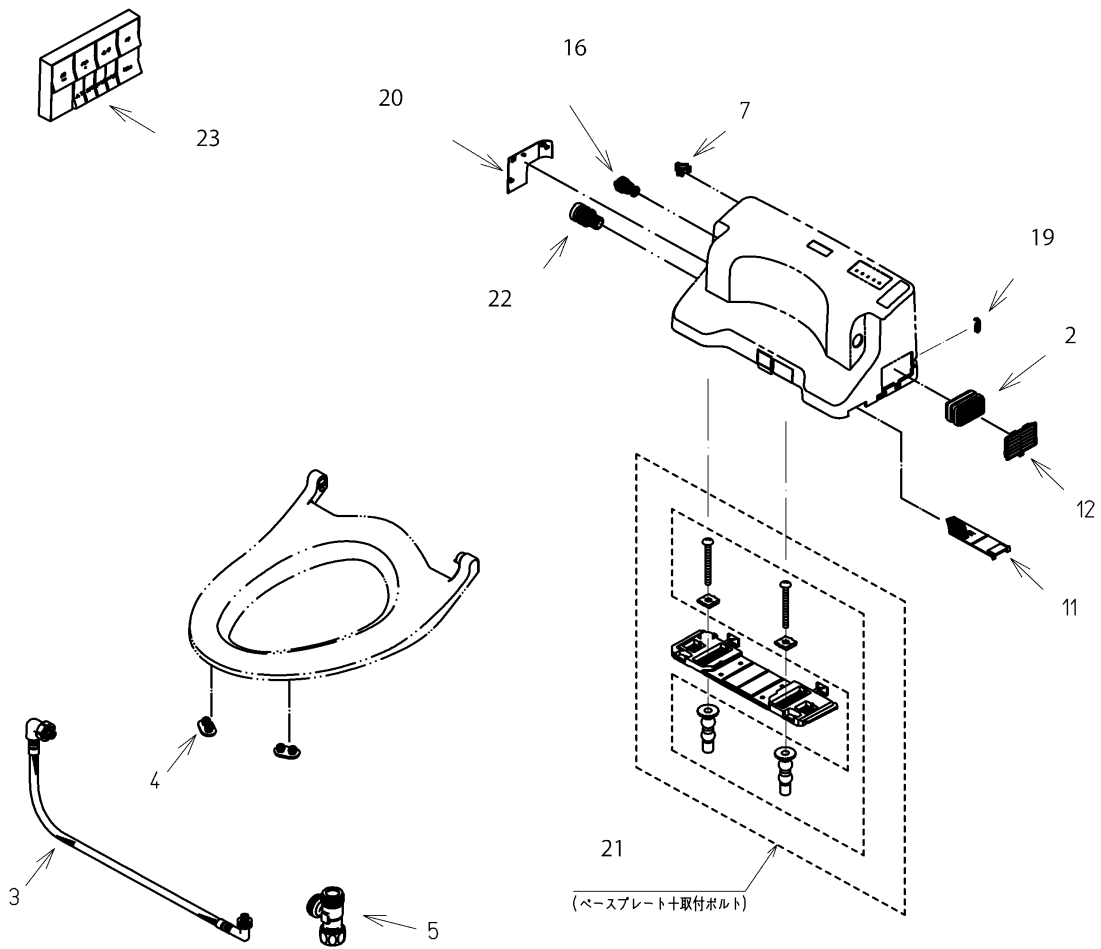

品番	TCF5533Y#SC1	品名	洗浄脱臭暖房便座	1 / 2
----	--------------	----	----------	-------

必ず補修品リストで発注品番(色番、メッキ種別など含む)、数量をご確認ください。
 ただし、タンク、便器などの補修品は発注品番に色番を付加してご発注ください。図中の番号は図番になります。

お願い：掲載していない補修部品のお取替えが発生した際はTOTOメンテナンス(株)へ修理・点検をご依頼下さい。
 フリーダイヤル 0120-1010-05

品番	TCF5533Y#SC1	品名	洗浄脱臭暖房便座	2 / 2
----	--------------	----	----------	-------

■特記事項(1/1)

- ・補修部品を発注する際は「発注品番」に記載している品番で発注ください。
- ・分解図、補修品リストは最新のものをお使いください。

【補修品リスト】 注1：発注品番の数量1個当たりの価格です。

図番	発注品番	品名	希望小売価格 (税込価格)注1	数量	材料	備考
02	TCA83-9S	触媒組品	¥ 1,650(¥ 1,815)	1	合成樹脂他	脱臭カートリッジ
03	TCM1580	フレキシブルホース	¥ 5,150(¥ 5,665)	1	ステンレス鋼他	
04	TCM1792R	便座クッション	¥ 160(¥ 176)	2	合成ゴム	
05	TCM1804	分岐金具	¥ 2,100(¥ 2,310)	1	黄銅他	
07	TCM1808	クイックファスナ	¥ 160(¥ 176)	1	ステンレス鋼	
11	TCM2234	フィルタ	¥ 300(¥ 330)	1	合成樹脂	
12	TCM2244R	ルーバー組品	¥ 210(¥ 231)	1	合成樹脂	
16	TCM2297	ストレーナ組品	¥ 380(¥ 418)	1	合成樹脂他	給水フィルター付水抜栓
19	TCM2468	キャップ	¥ 160(¥ 176)	1	合成樹脂	
20	TCM2469#SC1	カバー	¥ 160(¥ 176)	1	合成樹脂	
21	TCM2473	ベースプレート組品	¥ 1,000(¥ 1,100)	1	合成樹脂他	
22	TCM2484	ドレンプラグ組品	¥ 160(¥ 176)	1	合成樹脂他	水抜きプラグ
23	TCM8199R	リモコン組品	¥ 26,800(¥ 29,480)	1	合成樹脂他	