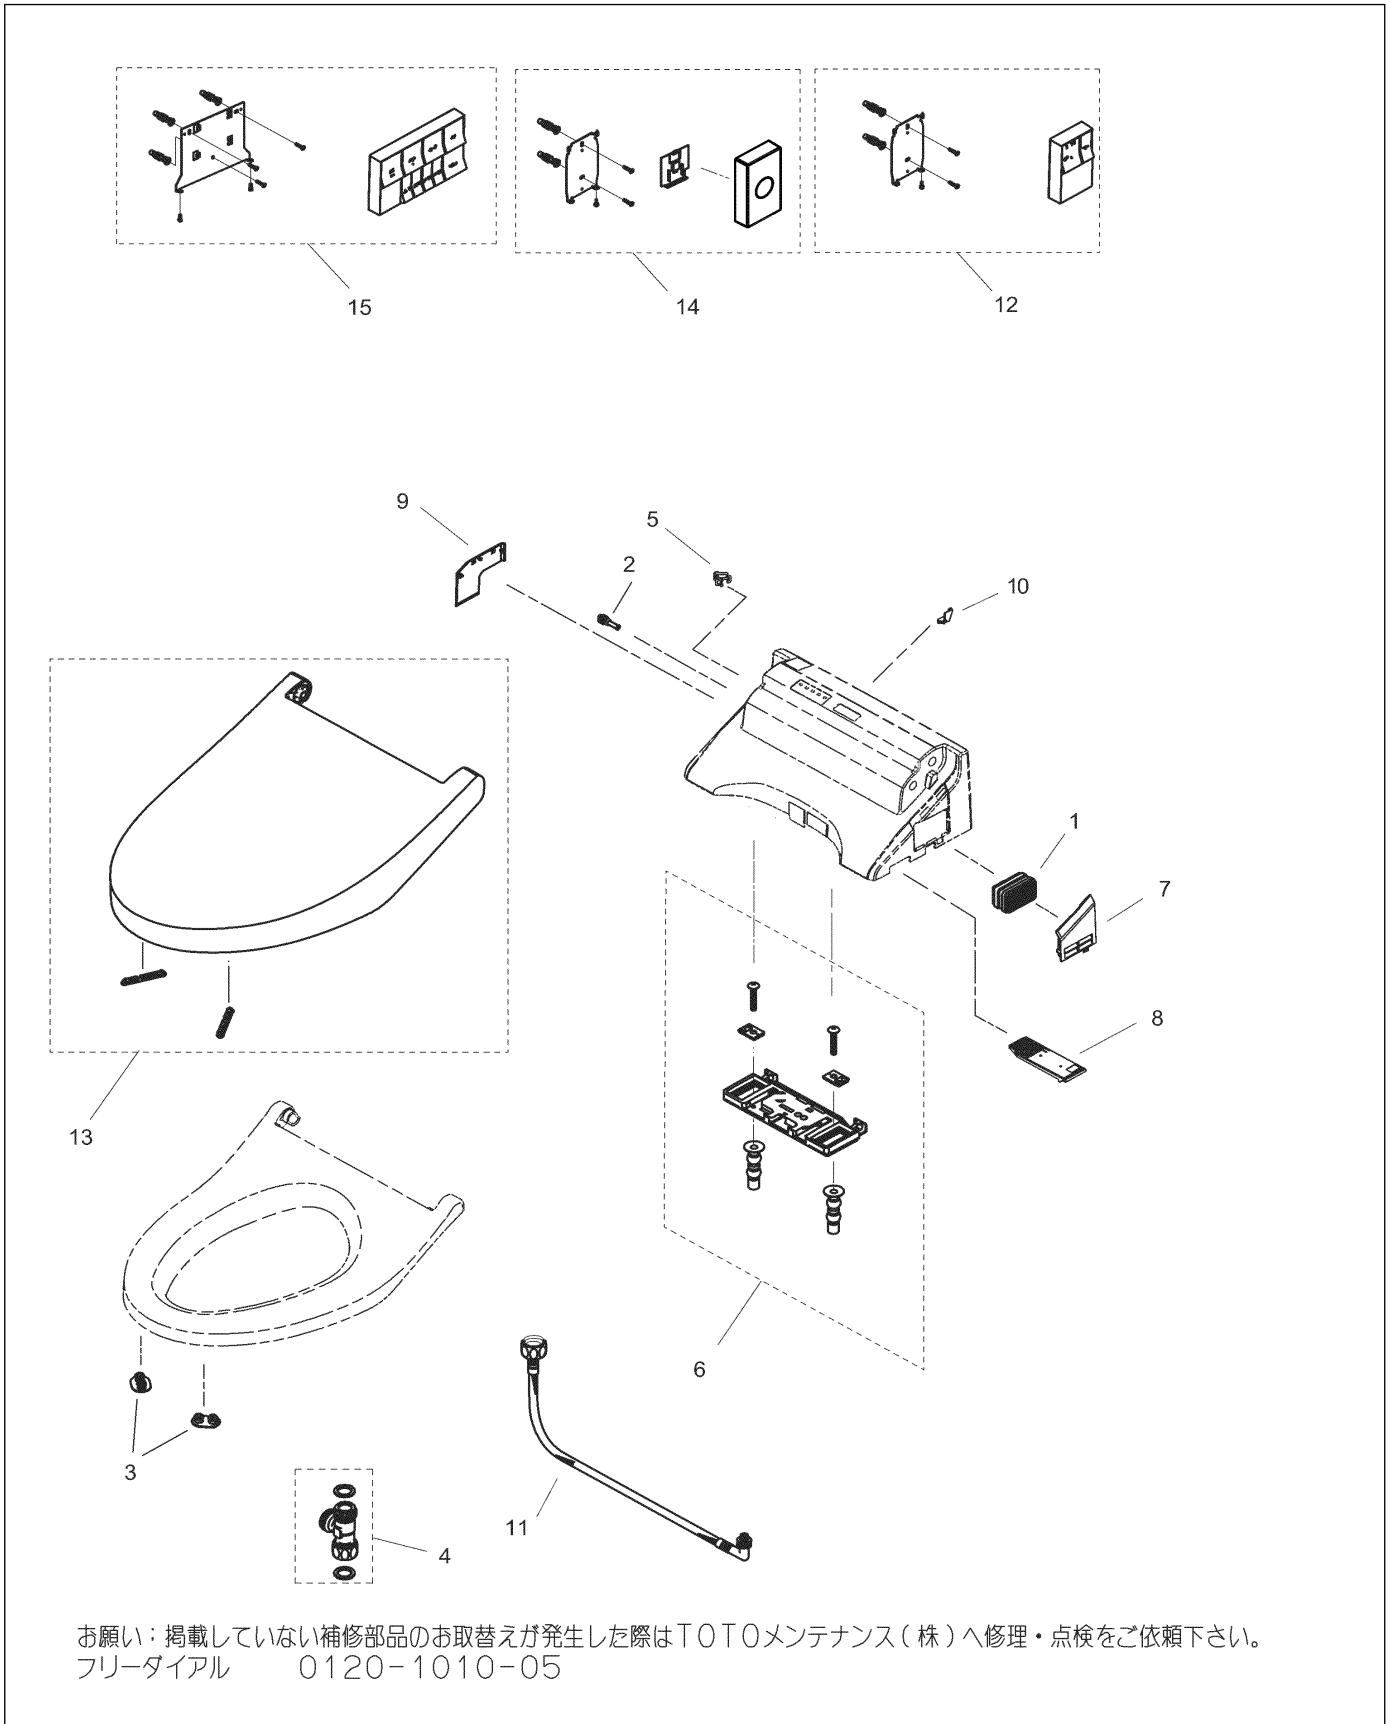

品番	TCF5564AD#NW1	品名	ウォシュレットPS	1 / 2
----	---------------	----	-----------	-------

必ず補修品リストで発注品番(色番、メッキ種別など含む)、数量をご確認ください。
 ただし、タンク、便器などの補修品は発注品番に色番を付加してご発注ください。図中の番号は図番になります。

品番	TCF5564AD#NW1	品名	ウォシュレットPS	2 / 2
----	---------------	----	-----------	-------

■特記事項(1/1)

- ・補修部品を発注する際は「発注品番」に記載している品番で発注ください。
- ・分解図、補修品リストは最新のものをお使いください。

【補修品リスト】 注1：発注品番の数量1個当たりの価格です。

図番	発注品番	品名	希望小売価格 (税込価格)注1	数量	材料	備考
01	TCM1788	脱臭カートリッジ	¥ 1,900(¥ 2,090)	1	合成樹脂他	
02	TCM1790	給水フィルター付水抜栓	¥ 2,400(¥ 2,640)	1	合成樹脂他	
03	TCM1792R	便座クッション	¥ 160(¥ 176)	2	合成ゴム	
04	TCM1804	分岐金具	¥ 2,100(¥ 2,310)	1	黄銅他	
05	TCM1808	クイックファスナ	¥ 160(¥ 176)	1	ステンレス鋼	
06	TCM4425	ベースプレート式	¥ 3,300(¥ 3,630)	1	合成樹脂他	
07	TCM6826R#NW1	ルーバー組品	¥ 1,550(¥ 1,705)	1	合成樹脂	
08	TCM6827#NW1	脱臭フィルター	¥ 1,100(¥ 1,210)	1	合成樹脂他	
09	TCM7729#NW1	カバー	¥ 1,300(¥ 1,430)	1		
10	TCM7732	キャップ	¥ 640(¥ 704)	1		
11	TCM7781	給水ホース	¥ 4,500(¥ 4,950)	1		
12	TCM8204R	リモコン組品	¥ 26,300(¥ 28,930)	1	合成樹脂他	便器洗浄用
13	TCM8690#NW1	便ふた組品 (E/R兼用)	¥ 7,200(¥ 7,920)	1	合成樹脂他	
14	TCM8706R	リモコン組品	¥ 22,100(¥ 24,310)	1	合成樹脂他	便ふた開/閉止後洗浄リモコン
15	TCM8707R	リモコン組品	¥ 26,800(¥ 29,480)	1	合成樹脂他	ウォシュレット用