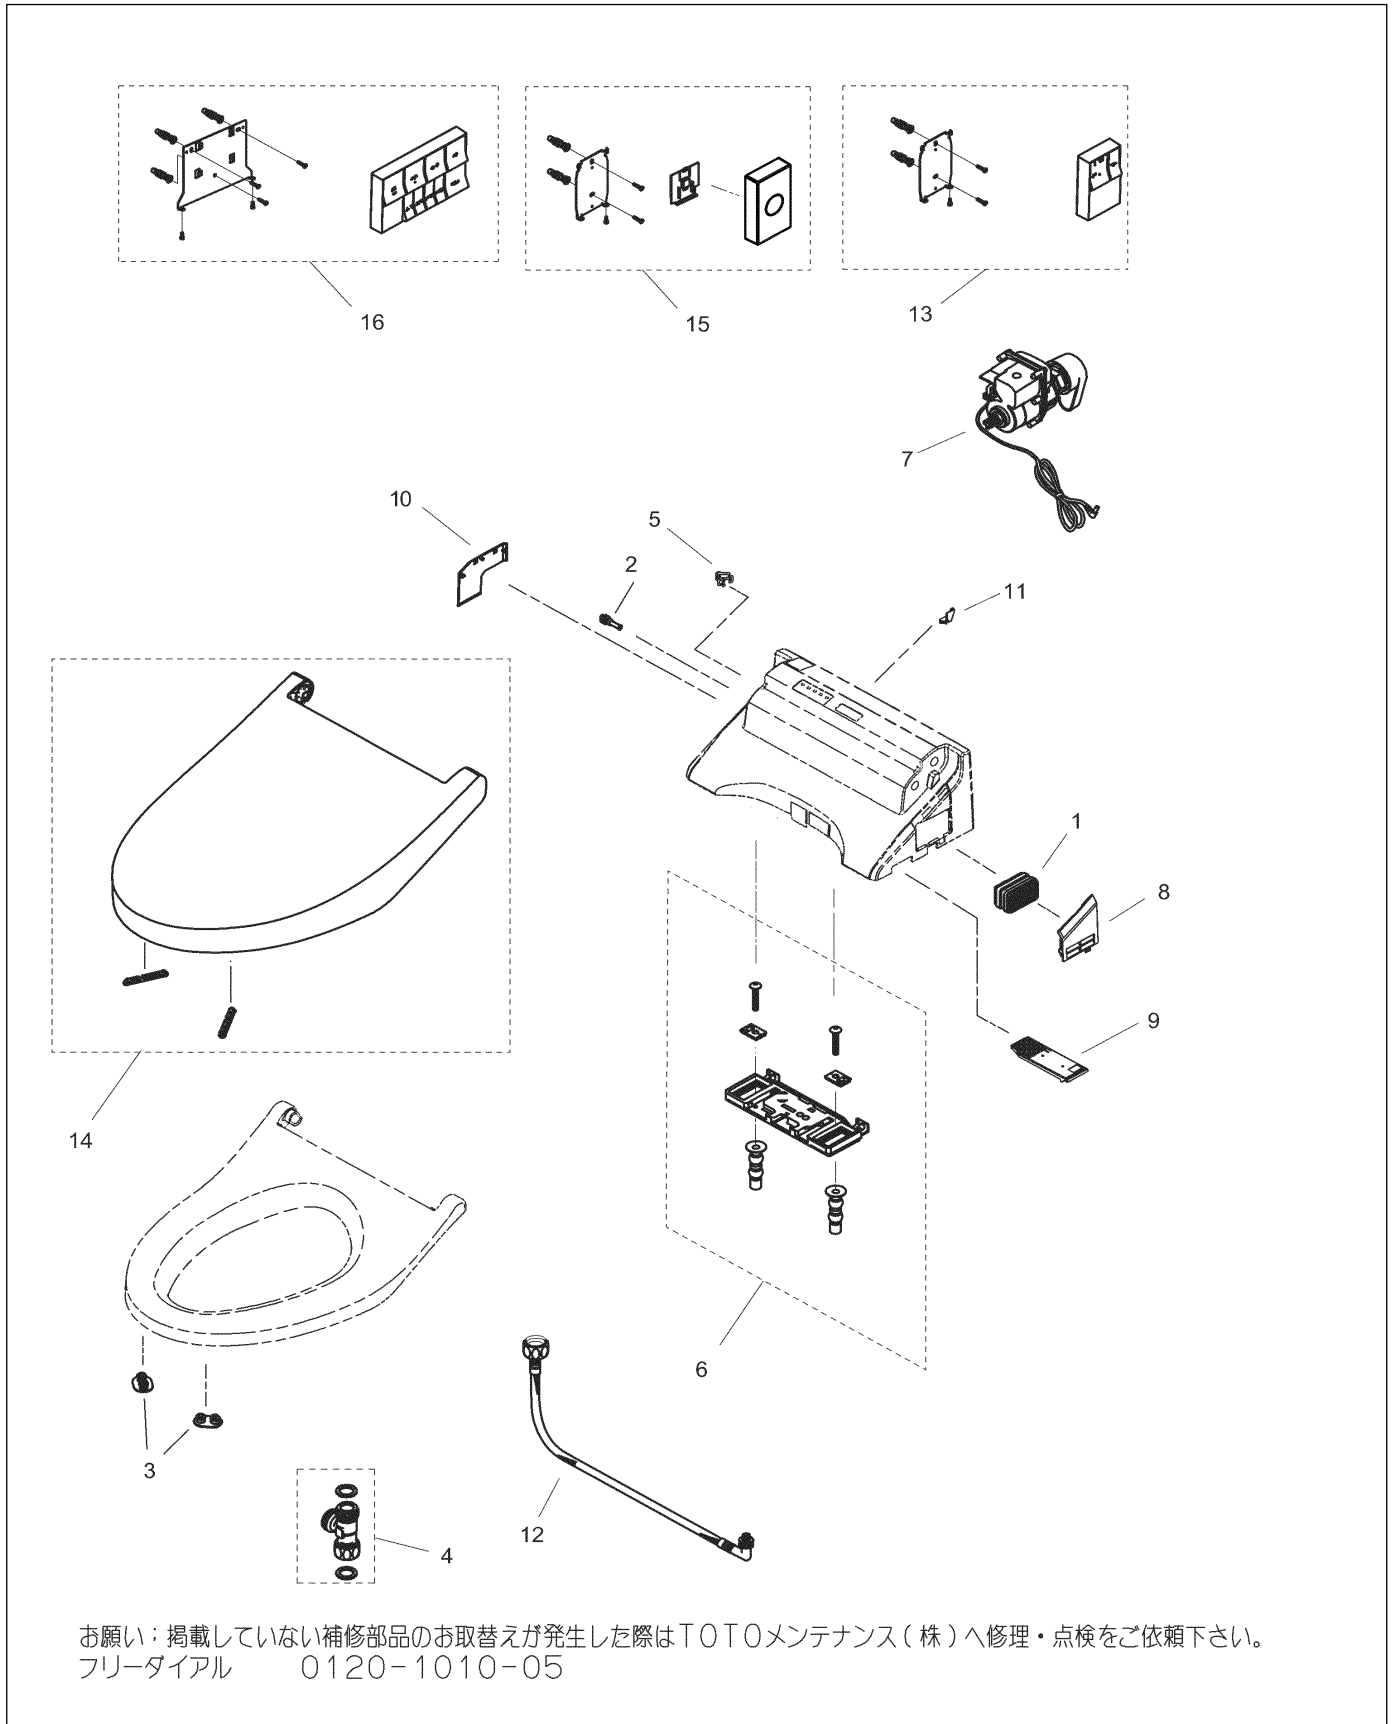

品番	TCF5564AU#SC1	品名	ウォシュレットPS	1 / 2
----	---------------	----	-----------	-------

必ず補修品リストで発注品番(色番、メッキ種別など含む)、数量をご確認ください。
 ただし、タンク、便器などの補修品は発注品番に色番を付加してご発注ください。図中の番号は図番になります。

お願い：掲載していない補修部品のお取替えが発生した際はTOTOメンテナンス(株)へ修理・点検をご依頼下さい。
 フリーダイヤル 0120-1010-05

品番	TCF5564AU#SC1	品名	ウォシュレットPS	2 / 2
----	---------------	----	-----------	-------

■特記事項(1/1)

- ・補修部品を発注する際は「発注品番」に記載している品番で発注ください。
- ・分解図、補修品リストは最新のものをお使いください。

【補修品リスト】 注1：発注品番の数量1個当たりの価格です。

図番	発注品番	品名	希望小売価格 (税込価格)注1	数量	材料	備考
01	TCM1788	脱臭カートリッジ	¥ 1,900(¥ 2,090)	1	合成樹脂他	
02	TCM1790	給水フィルター付水抜栓	¥ 2,400(¥ 2,640)	1	合成樹脂他	
03	TCM1792R	便座クッション	¥ 160(¥ 176)	2	合成ゴム	
04	TCM1804	分岐金具	¥ 2,100(¥ 2,310)	1	黄銅他	
05	TCM1808	クイックファスナ	¥ 160(¥ 176)	1	ステンレス鋼	
06	TCM4425	ベースプレート式	¥ 3,300(¥ 3,630)	1	合成樹脂他	
07	TCM4473RR	モータ組品 (便器洗浄)	¥ 9,950(¥ 10,945)	1	合成樹脂他	
08	TCM6826R#SC1	ルーバー組品	¥ 1,550(¥ 1,705)	1	合成樹脂	
09	TCM6827#SC1	脱臭フィルター	¥ 1,100(¥ 1,210)	1	合成樹脂他	
10	TCM7729#SC1	カバー	¥ 1,300(¥ 1,430)	1		
11	TCM7732	キャップ	¥ 640(¥ 704)	1		
12	TCM7781	給水ホース	¥ 4,500(¥ 4,950)	1		
13	TCM8204R	リモコン組品	¥ 26,300(¥ 28,930)	1	合成樹脂他	便器洗浄用
14	TCM8690#SC1	便ふた組品 (E/R兼用)	¥ 7,200(¥ 7,920)	1	合成樹脂他	
15	TCM8706R	リモコン組品	¥ 22,100(¥ 24,310)	1	合成樹脂他	便ふた開/閉止後洗浄リモコン
16	TCM8707R	リモコン組品	¥ 26,800(¥ 29,480)	1	合成樹脂他	ウォシュレット用