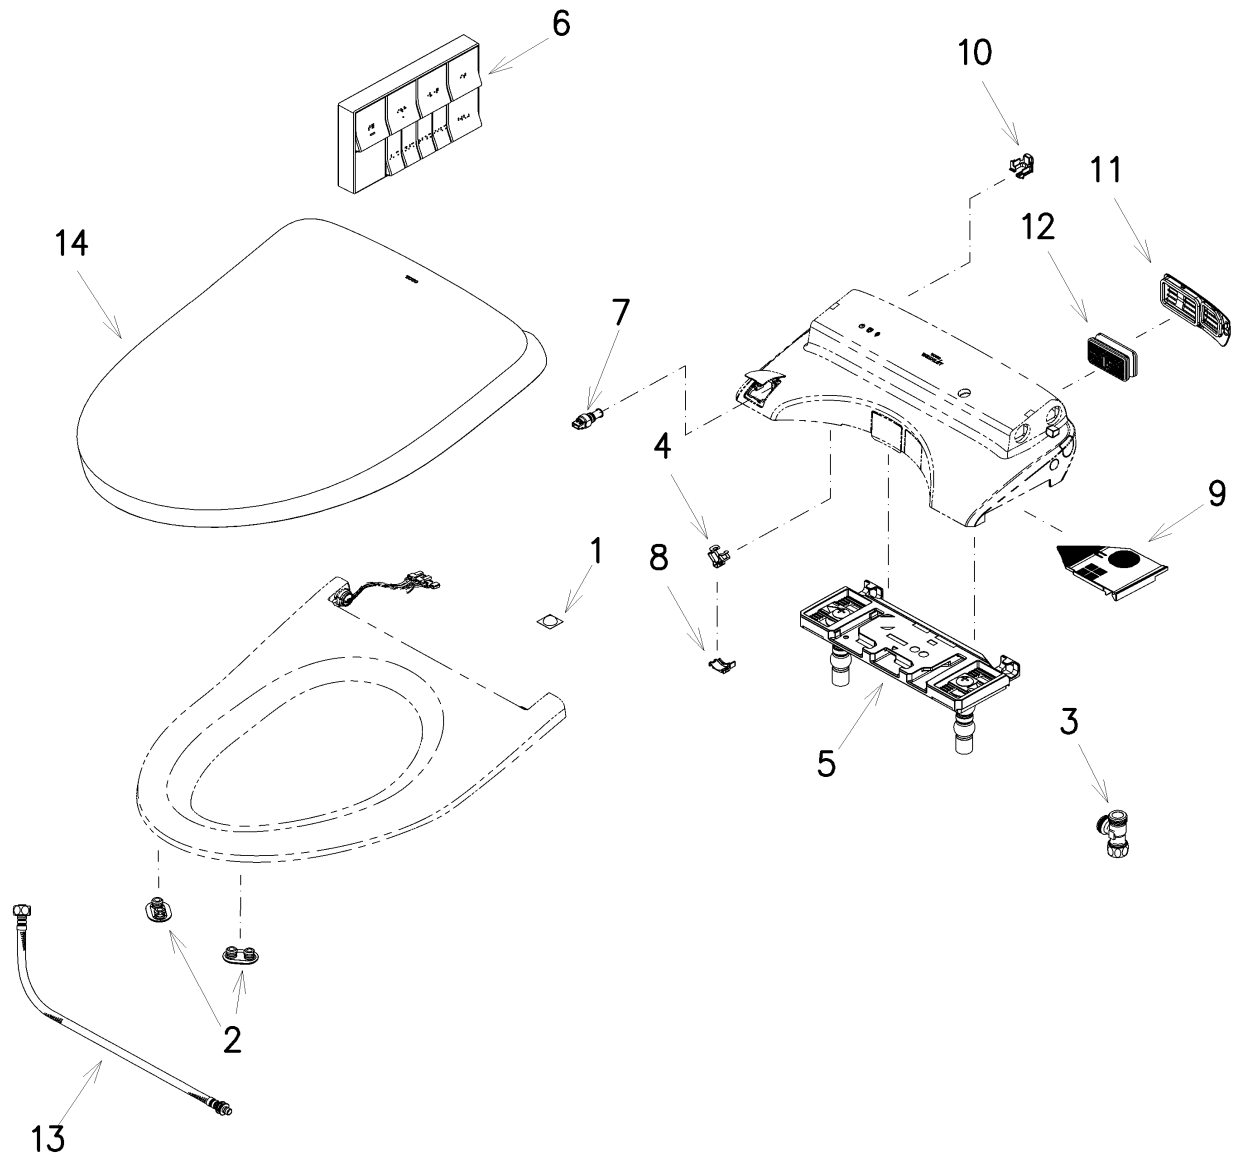

品番	TCF5831#SC1	品名	ウォシュレットアプリコットP	1 / 2
----	-------------	----	----------------	-------

必ず補修品リストで発注品番(色番、メッキ種別など含む)、数量をご確認ください。  
 ただし、タンク、便器などの補修品は発注品番に色番を付加してご発注ください。図中の番号は図番になります。

お願い：掲載していない補修部品のお取替えが発生した際はTOTOメテオス(株)へ修理・点検をご依頼下さい。  
 フリーダイヤル 0120-1010-05

品番	TCF5831#SC1	品名	ウォシュレットアブリコットP	2 / 2
----	-------------	----	----------------	-------

■特記事項(1/1)

- ・補修部品を発注する際は「発注品番」に記載している品番で発注ください。
- ・分解図、補修品リストは最新のものをお使いください。

【補修品リスト】 注1：発注品番の数量1個当たりの価格です。

図番	発注品番	品名	希望小売価格 (税込価格)注1	数量	材料	備考
01	TCA301	クッション	¥ 310(¥ 341)	1	合成樹脂他	
10	TCM10926	キャップ	¥ 1,100(¥ 1,210)	1		
11	TCM11072#SC1	ルーバー組品	¥ 1,100(¥ 1,210)	1		
12	TCM11074	脱臭カートリッジ	¥ 1,650(¥ 1,815)	1		
13	TCM11335	給水ホース	¥ 2,800(¥ 3,080)	1		
14	TCM11376#SC1	便ふた組品 (E/R兼用)	¥ 7,200(¥ 7,920)	1	合成樹脂他	
02	TCM1792R	便座クッション	¥ 160(¥ 176)	2	合成ゴム	
03	TCM1804	分岐金具	¥ 2,100(¥ 2,310)	1	黄銅他	
04	TCM1808	クイックファスナ	¥ 160(¥ 176)	1	ステンレス鋼	
05	TCM4425	ベースプレート式	¥ 3,300(¥ 3,630)	1	合成樹脂他	
06	TCM8199R	リモコン組品	¥ 26,800(¥ 29,480)	1	合成樹脂他	
07	TCM9032	給水フィルター付水抜栓	¥ 2,200(¥ 2,420)	1	合成樹脂他	
08	TCM9498	カバー	¥ 1,300(¥ 1,430)	1		
09	TCM9920#SC1	脱臭フィルター	¥ 1,050(¥ 1,155)	1		