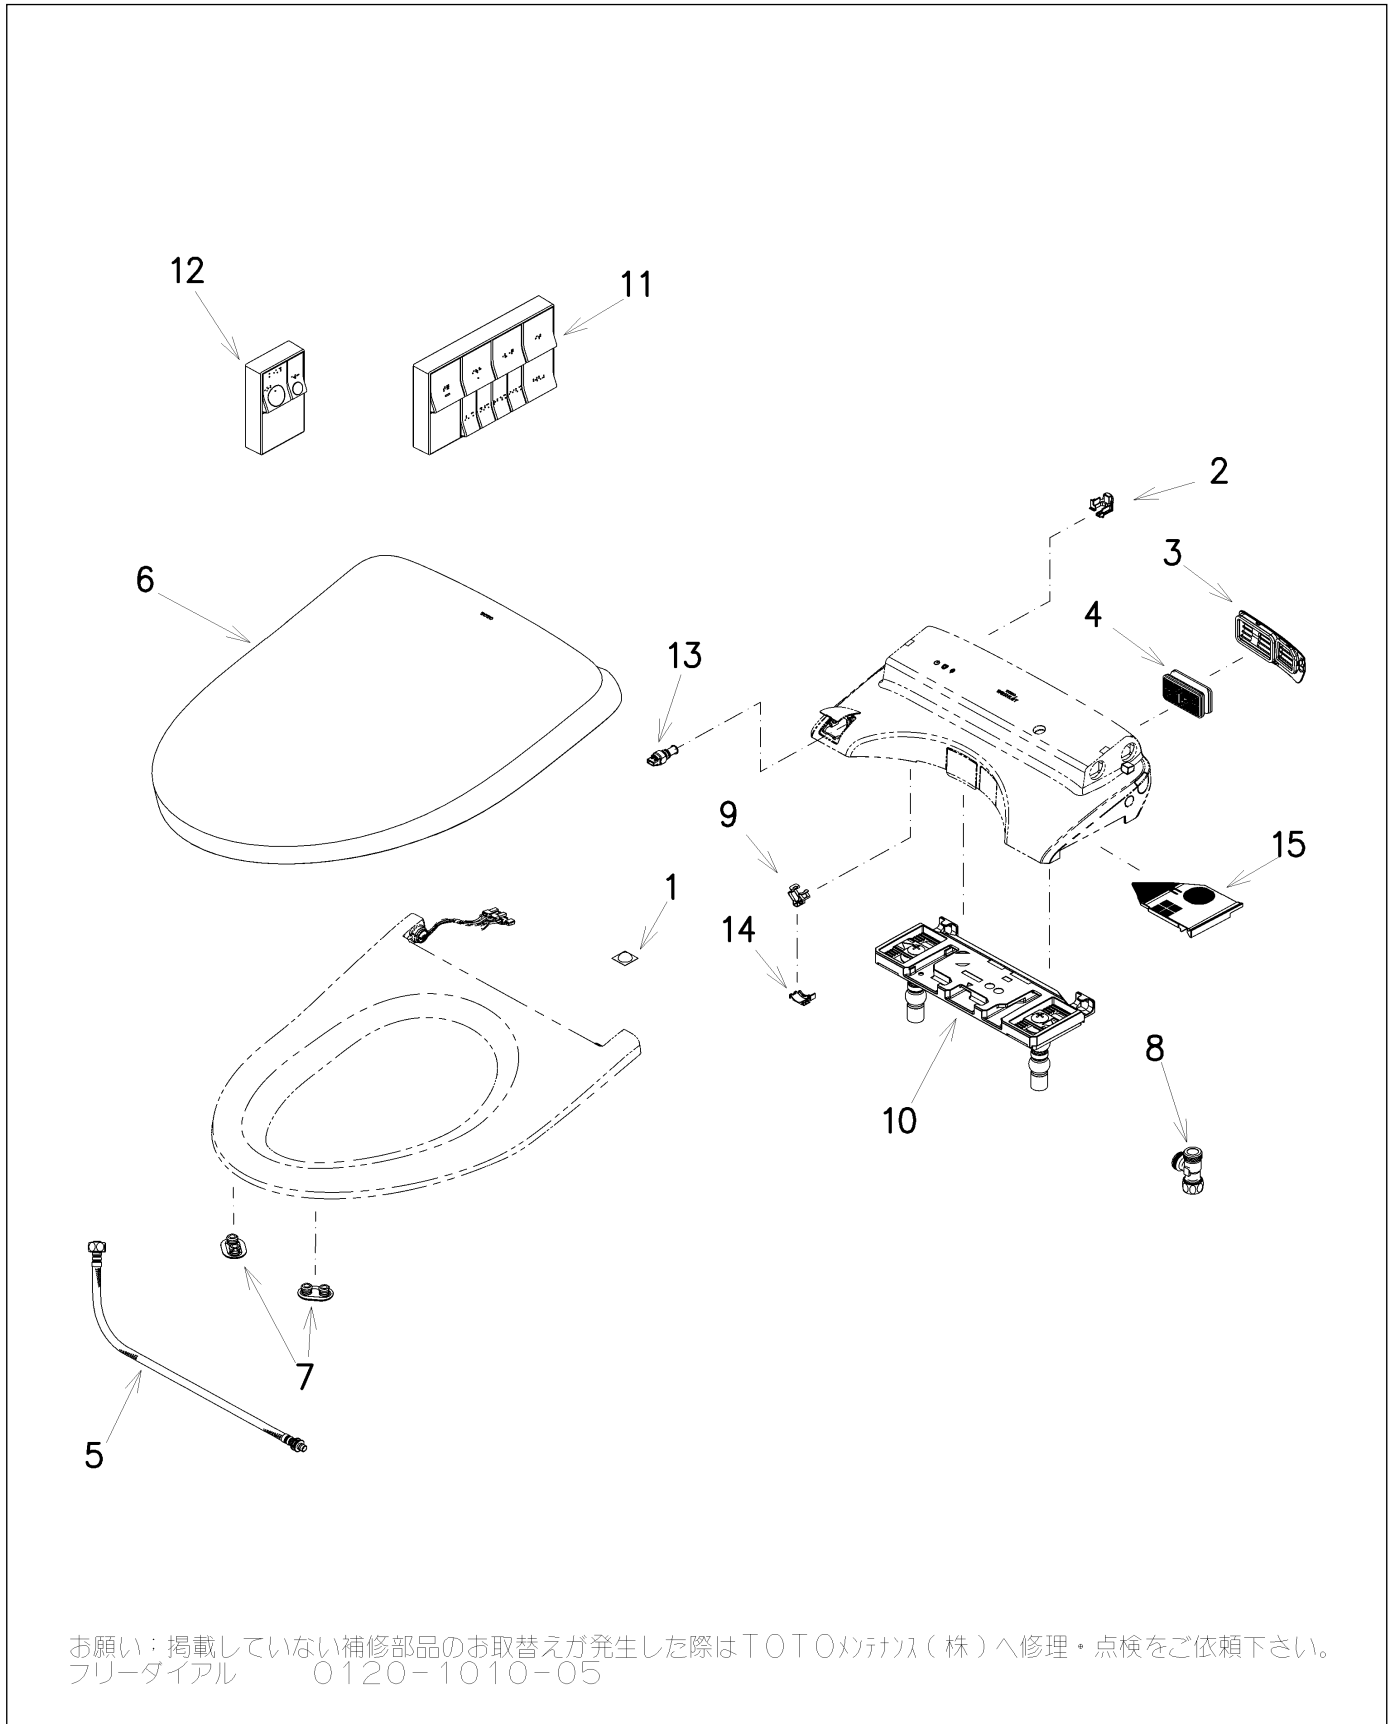

品番	TCF5831AD#NW1	品名	ウォシュレットアプリコットP	1 / 2
----	---------------	----	----------------	-------

必ず補修品リストで発注品番(色番、メッキ種別など含む)、数量をご確認ください。
 ただし、タンク、便器などの補修品は発注品番に色番を付加してご発注ください。図中の番号は図番になります。

お願い：掲載していない補修部品のお取替えが発生した際はTOTOメンテナンス（株）へ修理・点検をご依頼下さい。
 フリーダイヤル 0120-1010-05

品番	TCF5831AD#NW1	品名	ウォシュレットアプリコットP	2 / 2
----	---------------	----	----------------	-------

■特記事項(1/1)

- ・補修部品を発注する際は「発注品番」に記載している品番で発注ください。
- ・分解図、補修品リストは最新のものをお使いください。

【補修品リスト】 注1：発注品番の数量1個当たりの価格です。

図番	発注品番	品名	希望小売価格 (税込価格)注1	数量	材料	備考
01	TCA301	クッション	¥ 310(¥ 341)	1	合成樹脂他	
02	TCM10926	キャップ	¥ 1,100(¥ 1,210)	1		
03	TCM11072#NW1	ルーバー組品	¥ 1,100(¥ 1,210)	1		
04	TCM11074	脱臭カートリッジ	¥ 1,650(¥ 1,815)	1		
05	TCM11335	給水ホース	¥ 2,800(¥ 3,080)	1		
06	TCM11376#NW1	便ふた組品 (E/R兼用)	¥ 7,200(¥ 7,920)	1	合成樹脂他	
07	TCM1792R	便座クッション	¥ 160(¥ 176)	2	合成ゴム	
08	TCM1804	分岐金具	¥ 2,100(¥ 2,310)	1	黄銅他	
09	TCM1808	クイックファスナ	¥ 160(¥ 176)	1	ステンレス鋼	
10	TCM4425	ベースプレート式	¥ 3,300(¥ 3,630)	1	合成樹脂他	
11	TCM8199R	リモコン組品	¥ 26,800(¥ 29,480)	1	合成樹脂他	
12	TCM8204R	リモコン組品	¥ 26,300(¥ 28,930)	1	合成樹脂他	
13	TCM9032	給水フィルター付水抜栓	¥ 2,200(¥ 2,420)	1	合成樹脂他	
14	TCM9498	カバー	¥ 1,300(¥ 1,430)	1		
15	TCM9920#NW1	脱臭フィルター	¥ 1,050(¥ 1,155)	1		