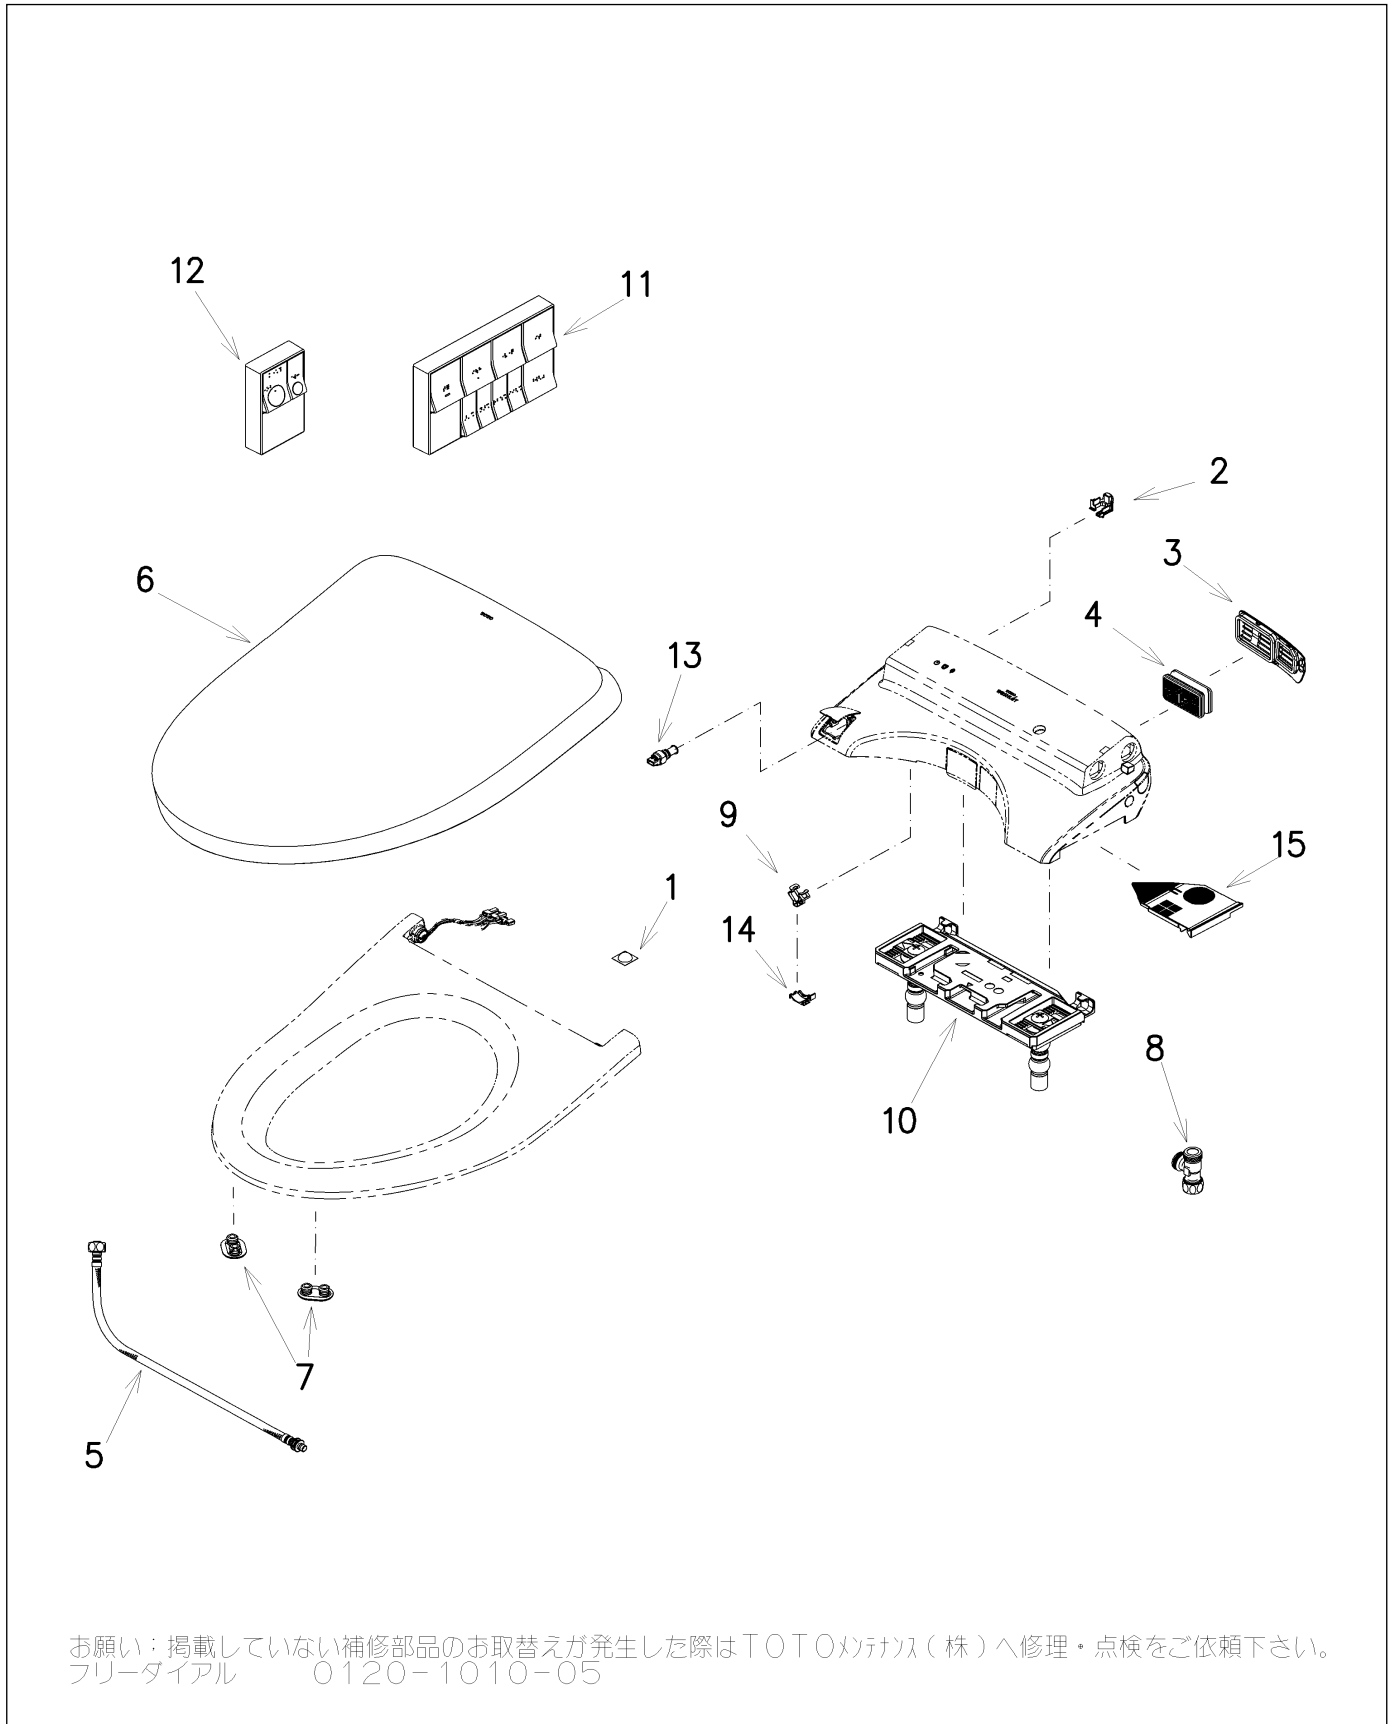

品番	TCF5831AD#SC1	品名	ウォシュレットアプリコットP	1 / 2
----	---------------	----	----------------	-------

必ず補修品リストで発注品番(色番、メッキ種別など含む)、数量をご確認ください。
 ただし、タンク、便器などの補修品は発注品番に色番を付加してご発注ください。図中の番号は図番になります。

お願い：掲載していない補修部品のお取替えが発生した際はTOTOメンテナンス（株）へ修理・点検をご依頼下さい。
 フリーダイヤル 0120-1010-05

品番	TCF5831AD#SC1	品名	ウォシュレットアプリコットP	2 / 2
----	---------------	----	----------------	-------

■特記事項(1/1)

- ・補修部品を発注する際は「発注品番」に記載している品番で発注ください。
- ・分解図、補修品リストは最新のものをお使いください。

【補修品リスト】 注1：発注品番の数量1個当たりの価格です。

図番	発注品番	品名	希望小売価格 (税込価格)注1	数量	材料	備考
01	TCA301	クッション	¥ 310(¥ 341)	1	合成樹脂他	
02	TCM10926	キャップ	¥ 1,100(¥ 1,210)	1		
03	TCM11072#SC1	ルーバー組品	¥ 1,100(¥ 1,210)	1		
04	TCM11074	脱臭カートリッジ	¥ 1,650(¥ 1,815)	1		
05	TCM11335	給水ホース	¥ 2,800(¥ 3,080)	1		
06	TCM11376#SC1	便ふた組品 (E/R兼用)	¥ 7,200(¥ 7,920)	1	合成樹脂他	
07	TCM1792R	便座クッション	¥ 160(¥ 176)	2	合成ゴム	
08	TCM1804	分岐金具	¥ 2,100(¥ 2,310)	1	黄銅他	
09	TCM1808	クイックファスナ	¥ 160(¥ 176)	1	ステンレス鋼	
10	TCM4425	ベースプレート式	¥ 3,300(¥ 3,630)	1	合成樹脂他	
11	TCM8199R	リモコン組品	¥ 26,800(¥ 29,480)	1	合成樹脂他	
12	TCM8204R	リモコン組品	¥ 26,300(¥ 28,930)	1	合成樹脂他	
13	TCM9032	給水フィルター付水抜栓	¥ 2,200(¥ 2,420)	1	合成樹脂他	
14	TCM9498	カバー	¥ 1,300(¥ 1,430)	1		
15	TCM9920#SC1	脱臭フィルター	¥ 1,050(¥ 1,155)	1		