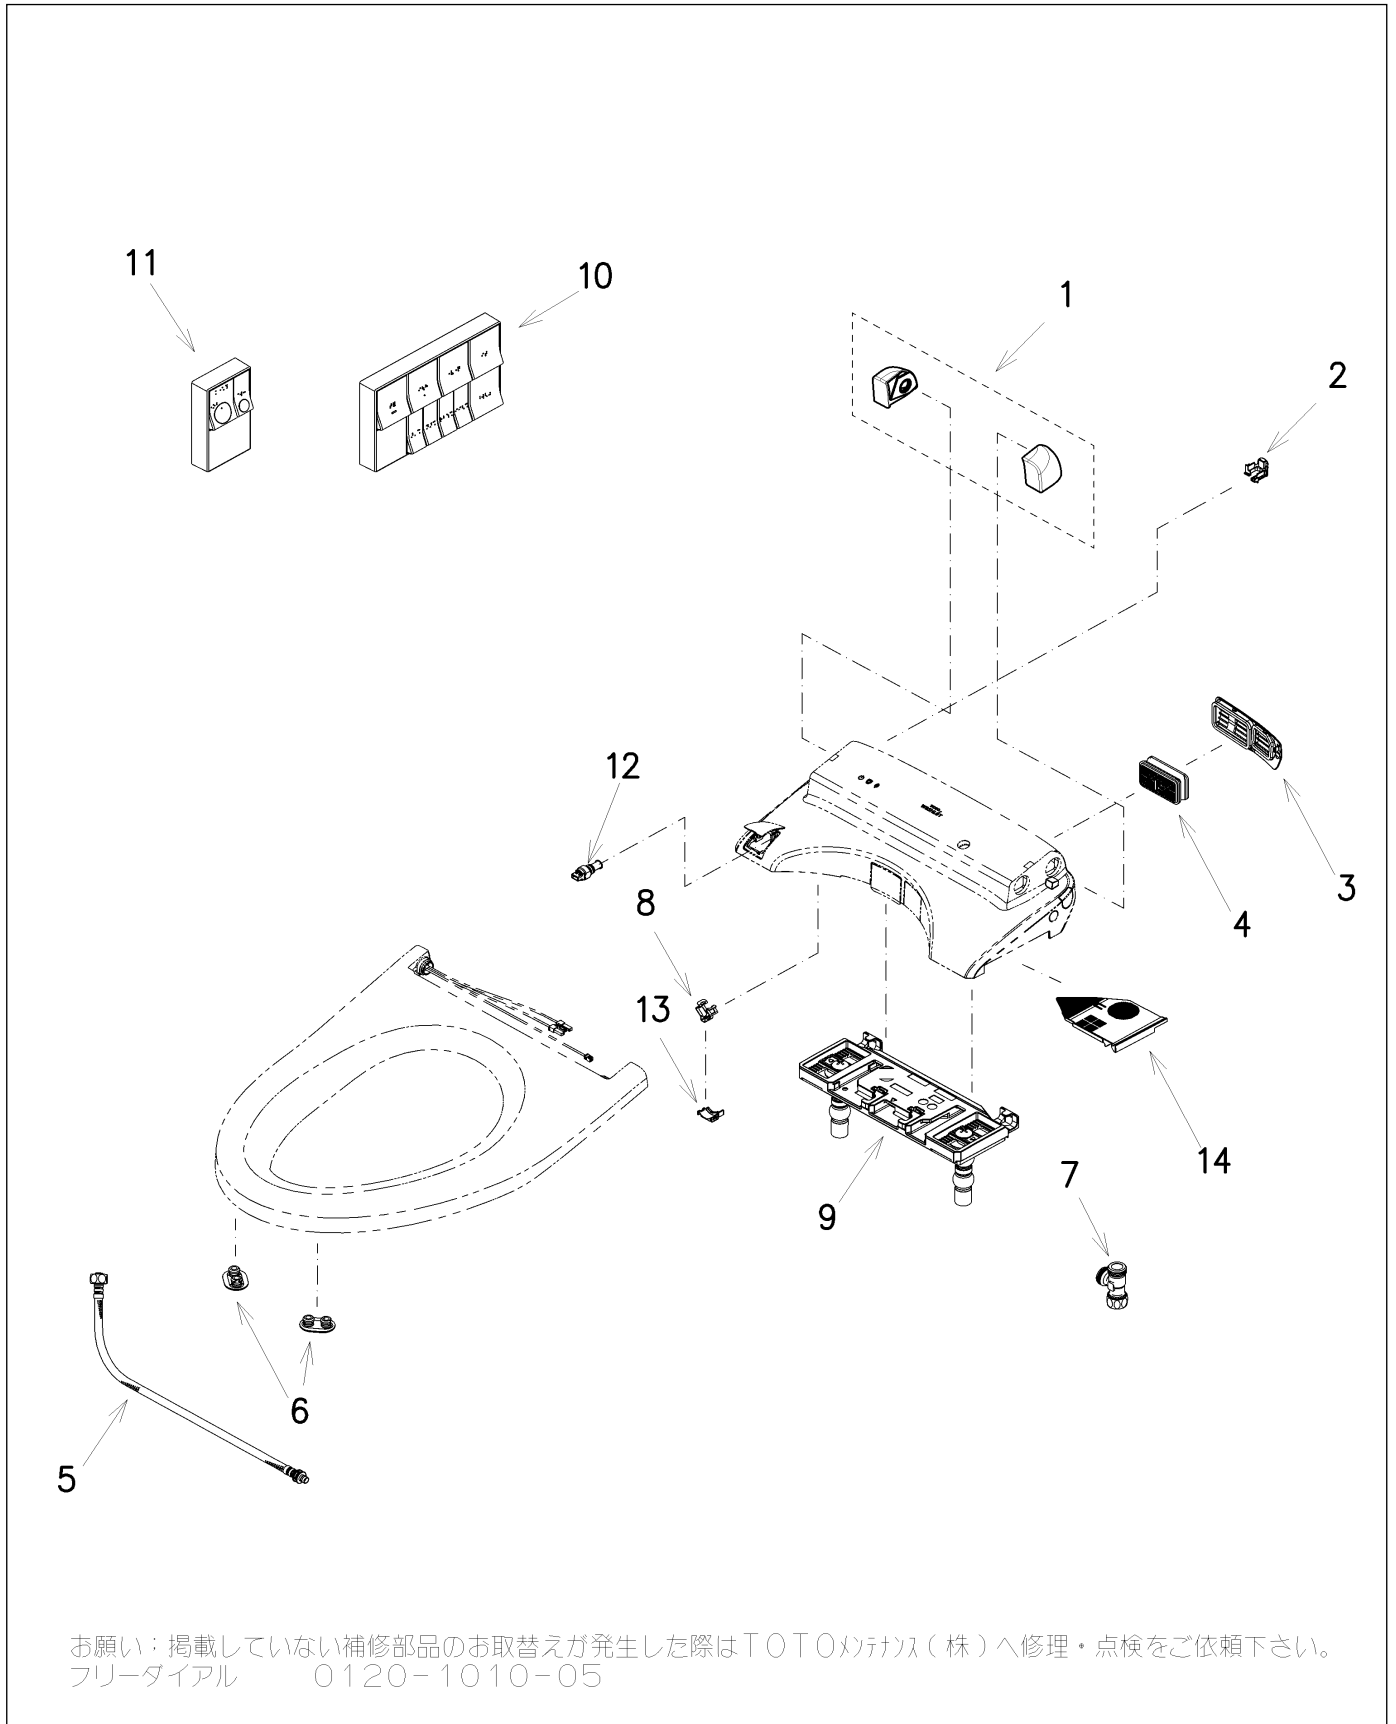

品番	TCF5831ADP#SC1	品名	ウォシュレットアプリコットP	1 / 2
----	----------------	----	----------------	-------

必ず補修品リストで発注品番(色番、メッキ種別など含む)、数量をご確認ください。
 ただし、タンク、便器などの補修品は発注品番に色番を付加してご発注ください。図中の番号は図番になります。

お願い：掲載していない補修部品のお取替えが発生した際はTOTOメテオス（株）へ修理・点検をご依頼下さい。
 フリーダイヤル 0120-1010-05

品番	TCF5831ADP#SC1	品名	ウォシュレットアプリコットP	2 / 2
----	----------------	----	----------------	-------

■特記事項(1/1)

- ・補修部品を発注する際は「発注品番」に記載している品番で発注ください。
- ・分解図、補修品リストは最新のものをお使いください。

【補修品リスト】 注1：発注品番の数量1個当たりの価格です。

図番	発注品番	品名	希望小売価格 (税込価格)注1	数量	材料	備考
01	TCA551#SC1	スペーサー組品	¥ 2,250(¥ 2,475)	1		
02	TCM10926	キャップ	¥ 1,100(¥ 1,210)	1		
03	TCM11072#SC1	ルーバー組品	¥ 1,100(¥ 1,210)	1		
04	TCM11074	脱臭カートリッジ	¥ 1,650(¥ 1,815)	1		
05	TCM11335	給水ホース	¥ 2,800(¥ 3,080)	1		
06	TCM1792R	便座クッション	¥ 160(¥ 176)	2	合成ゴム	
07	TCM1804	分岐金具	¥ 2,100(¥ 2,310)	1	黄銅他	
08	TCM1808	クイックファスナ	¥ 160(¥ 176)	1	ステンレス鋼	
09	TCM4426	ベースプレート式	¥ 5,850(¥ 6,435)	1	合成樹脂他	
10	TCM8199R	リモコン組品	¥ 26,800(¥ 29,480)	1	合成樹脂他	
11	TCM8204R	リモコン組品	¥ 26,300(¥ 28,930)	1	合成樹脂他	
12	TCM9032	給水フィルター付水抜栓	¥ 2,200(¥ 2,420)	1	合成樹脂他	
13	TCM9498	カバー	¥ 1,300(¥ 1,430)	1		
14	TCM9920#SC1	脱臭フィルター	¥ 1,050(¥ 1,155)	1		