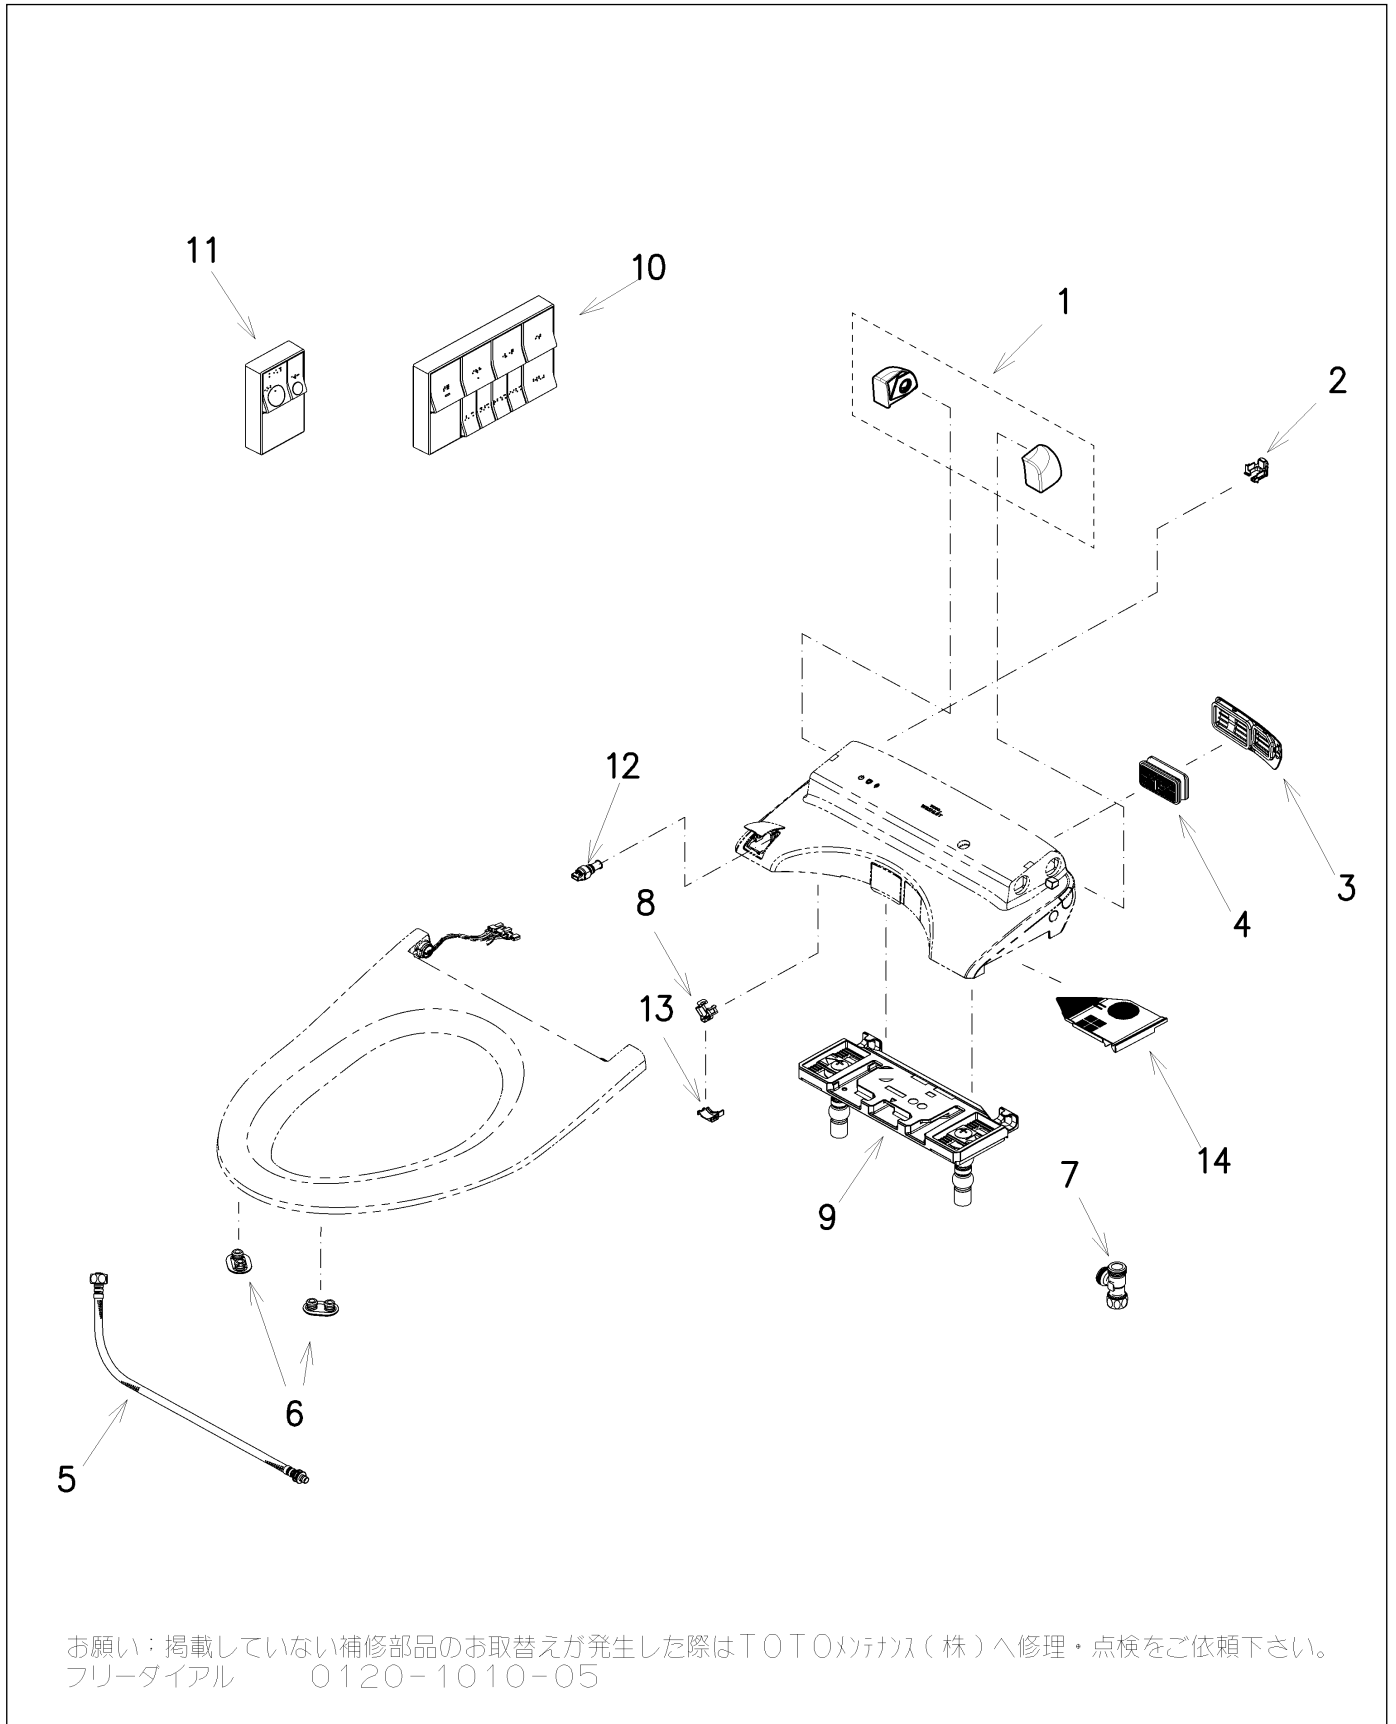

品番	TCF5831ADY#SC1	品名	ウォシュレットアプリコットP	1 / 2
----	----------------	----	----------------	-------

必ず補修品リストで発注品番(色番、メッキ種別など含む)、数量をご確認ください。
 ただし、タンク、便器などの補修品は発注品番に色番を付加してご発注ください。図中の番号は図番になります。

お願い：掲載していない補修部品のお取替えが発生した際はTOTOメテナス(株)へ修理・点検をご依頼下さい。
 フリーダイヤル 0120-1010-05

品番	TCF5831ADY#SC1	品名	ウォシュレットアプリコットP	2 / 2
----	----------------	----	----------------	-------

■特記事項(1/1)

- ・補修部品を発注する際は「発注品番」に記載している品番で発注ください。
- ・分解図、補修品リストは最新のものをお使いください。

【補修品リスト】 注1：発注品番の数量1個当たりの価格です。

図番	発注品番	品名	希望小売価格 (税込価格)注1	数量	材料	備考
01	TCA551#SC1	スペーサー組品	¥ 2,250(¥ 2,475)	1		
02	TCM10926	キャップ	¥ 1,100(¥ 1,210)	1		
03	TCM11072#SC1	ルーバー組品	¥ 1,100(¥ 1,210)	1		
04	TCM11074	脱臭カートリッジ	¥ 1,650(¥ 1,815)	1		
05	TCM11335	給水ホース	¥ 2,800(¥ 3,080)	1		
06	TCM1792R	便座クッション	¥ 160(¥ 176)	2	合成ゴム	
07	TCM1804	分岐金具	¥ 2,100(¥ 2,310)	1	黄銅他	
08	TCM1808	クイックファスナ	¥ 160(¥ 176)	1	ステンレス鋼	
09	TCM4425	ベースプレート式	¥ 3,300(¥ 3,630)	1	合成樹脂他	
10	TCM8199R	リモコン組品	¥ 26,800(¥ 29,480)	1	合成樹脂他	
11	TCM8204R	リモコン組品	¥ 26,300(¥ 28,930)	1	合成樹脂他	
12	TCM9032	給水フィルター付水抜栓	¥ 2,200(¥ 2,420)	1	合成樹脂他	
13	TCM9498	カバー	¥ 1,300(¥ 1,430)	1		
14	TCM9920#SC1	脱臭フィルター	¥ 1,050(¥ 1,155)	1		