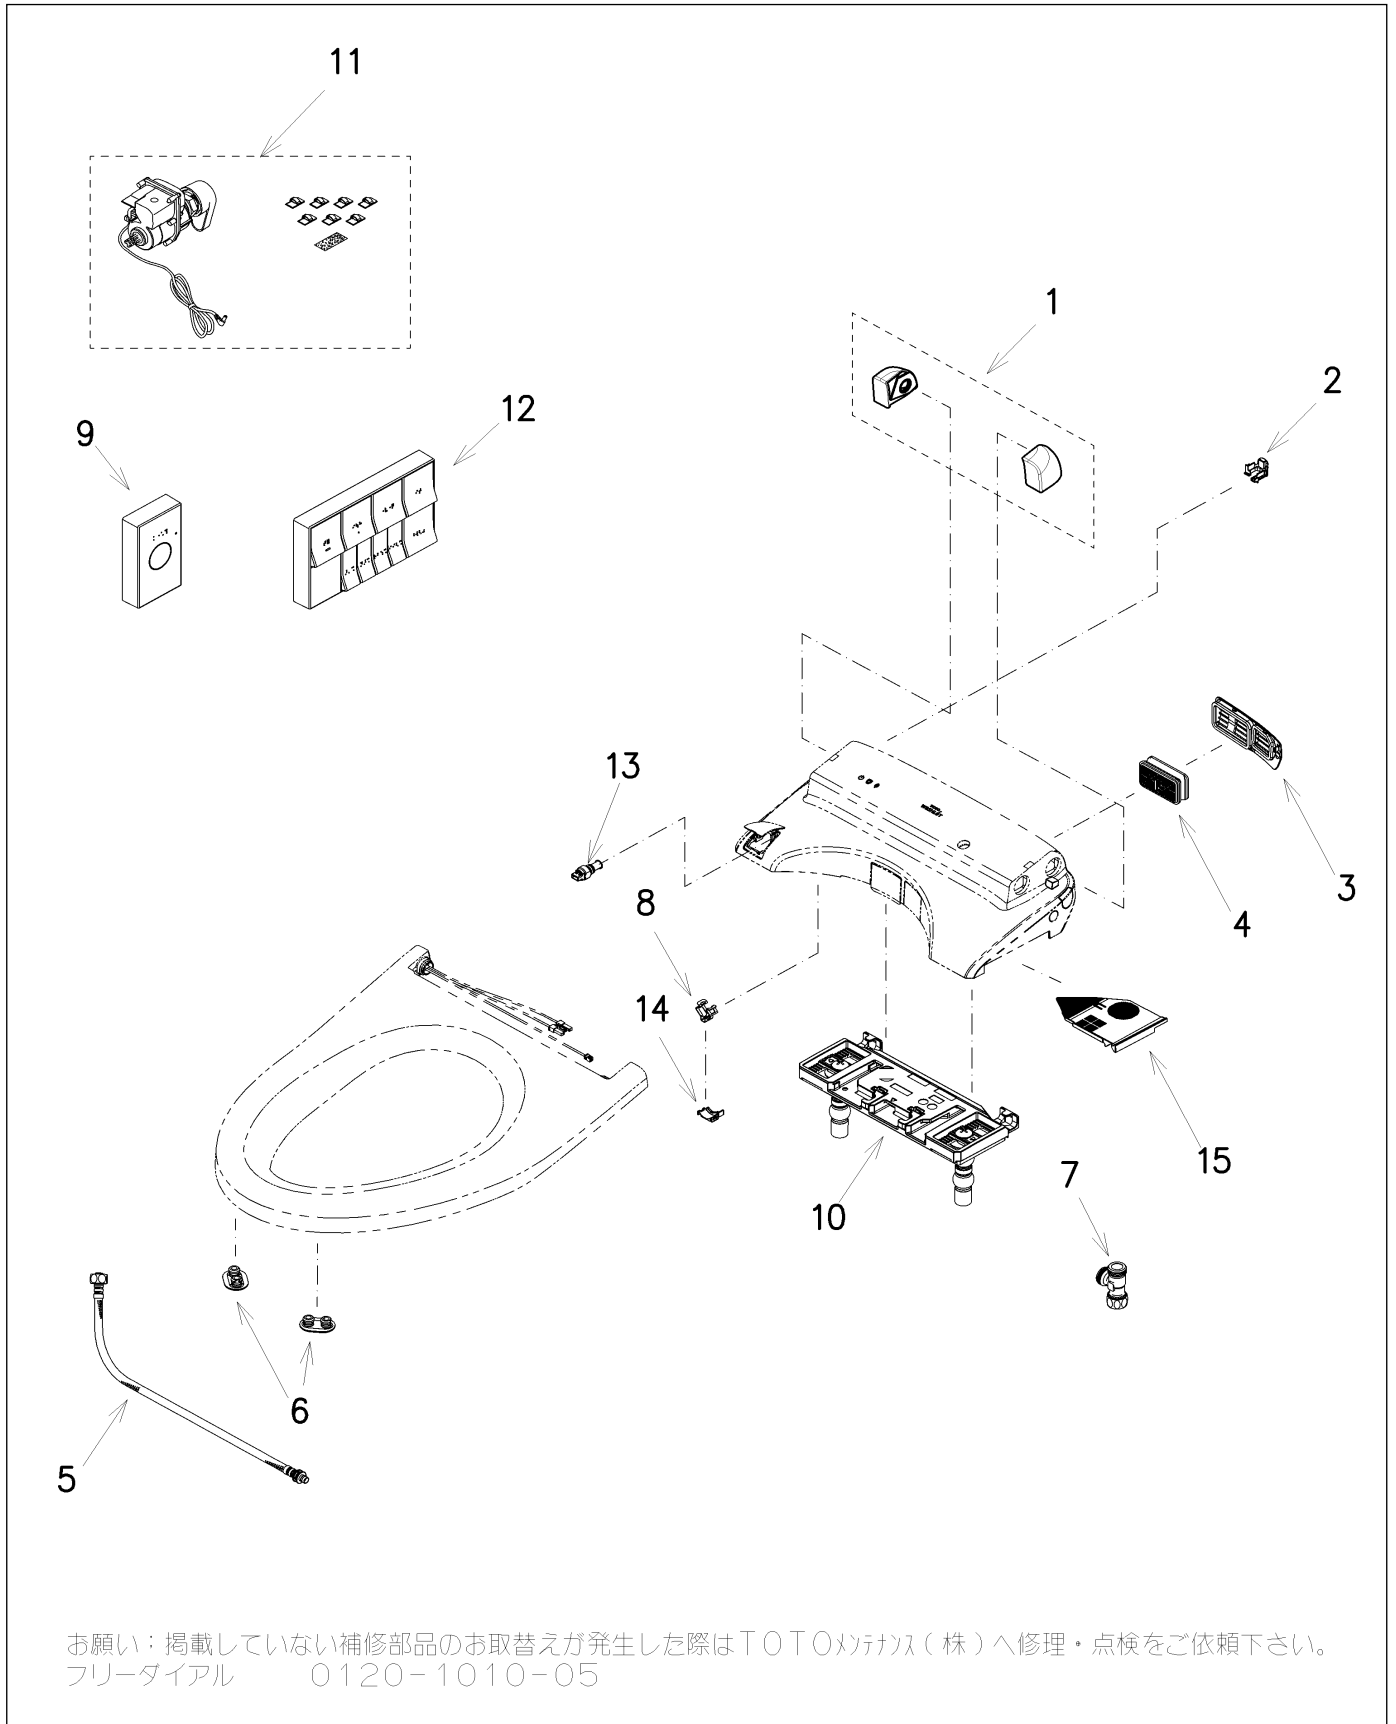

品番	TCF5831AEP#SC1	品名	ウォシュレットアプリコットP	1 / 2
----	----------------	----	----------------	-------

必ず補修品リストで発注品番(色番、メッキ種別など含む)、数量をご確認ください。  
 ただし、タンク、便器などの補修品は発注品番に色番を付加してご発注ください。図中の番号は図番になります。

お願い：掲載していない補修部品のお取替えが発生した際はTOTOメテックス(株)へ修理・点検をご依頼下さい。  
 フリーダイヤル 0120-1010-05

品番	TCF5831AEP#SC1	品名	ウォシュレットアプリコットP	2 / 2
----	----------------	----	----------------	-------

■特記事項(1/1)

- ・補修部品を発注する際は「発注品番」に記載している品番で発注ください。
- ・分解図、補修品リストは最新のものをお使いください。

【補修品リスト】 注1：発注品番の数量1個当たりの価格です。

図番	発注品番	品名	希望小売価格 (税込価格)注1	数量	材料	備考
01	TCA551#SC1	スペーサー組品	¥ 2,250(¥ 2,475)	1		
02	TCM10926	キャップ	¥ 1,100(¥ 1,210)	1		
03	TCM11072#SC1	ルーバー組品	¥ 1,100(¥ 1,210)	1		
04	TCM11074	脱臭カートリッジ	¥ 1,650(¥ 1,815)	1		
05	TCM11335	給水ホース	¥ 2,800(¥ 3,080)	1		
06	TCM1792R	便座クッション	¥ 160(¥ 176)	2	合成ゴム	
07	TCM1804	分岐金具	¥ 2,100(¥ 2,310)	1	黄銅他	
08	TCM1808	クイックファスナ	¥ 160(¥ 176)	1	ステンレス鋼	
09	TCM4398S	リモコン組品	¥ 22,100(¥ 24,310)	1	合成樹脂他	
10	TCM4426	ベースプレート式	¥ 5,850(¥ 6,435)	1	合成樹脂他	
11	TCM4473RR	モータ組品 (便器洗浄)	¥ 9,950(¥ 10,945)	1	合成樹脂他	
12	TCM8199R	リモコン組品	¥ 26,800(¥ 29,480)	1	合成樹脂他	
13	TCM9032	給水フィルター付水抜栓	¥ 2,200(¥ 2,420)	1	合成樹脂他	
14	TCM9498	カバー	¥ 1,300(¥ 1,430)	1		
15	TCM9920#SC1	脱臭フィルター	¥ 1,050(¥ 1,155)	1		