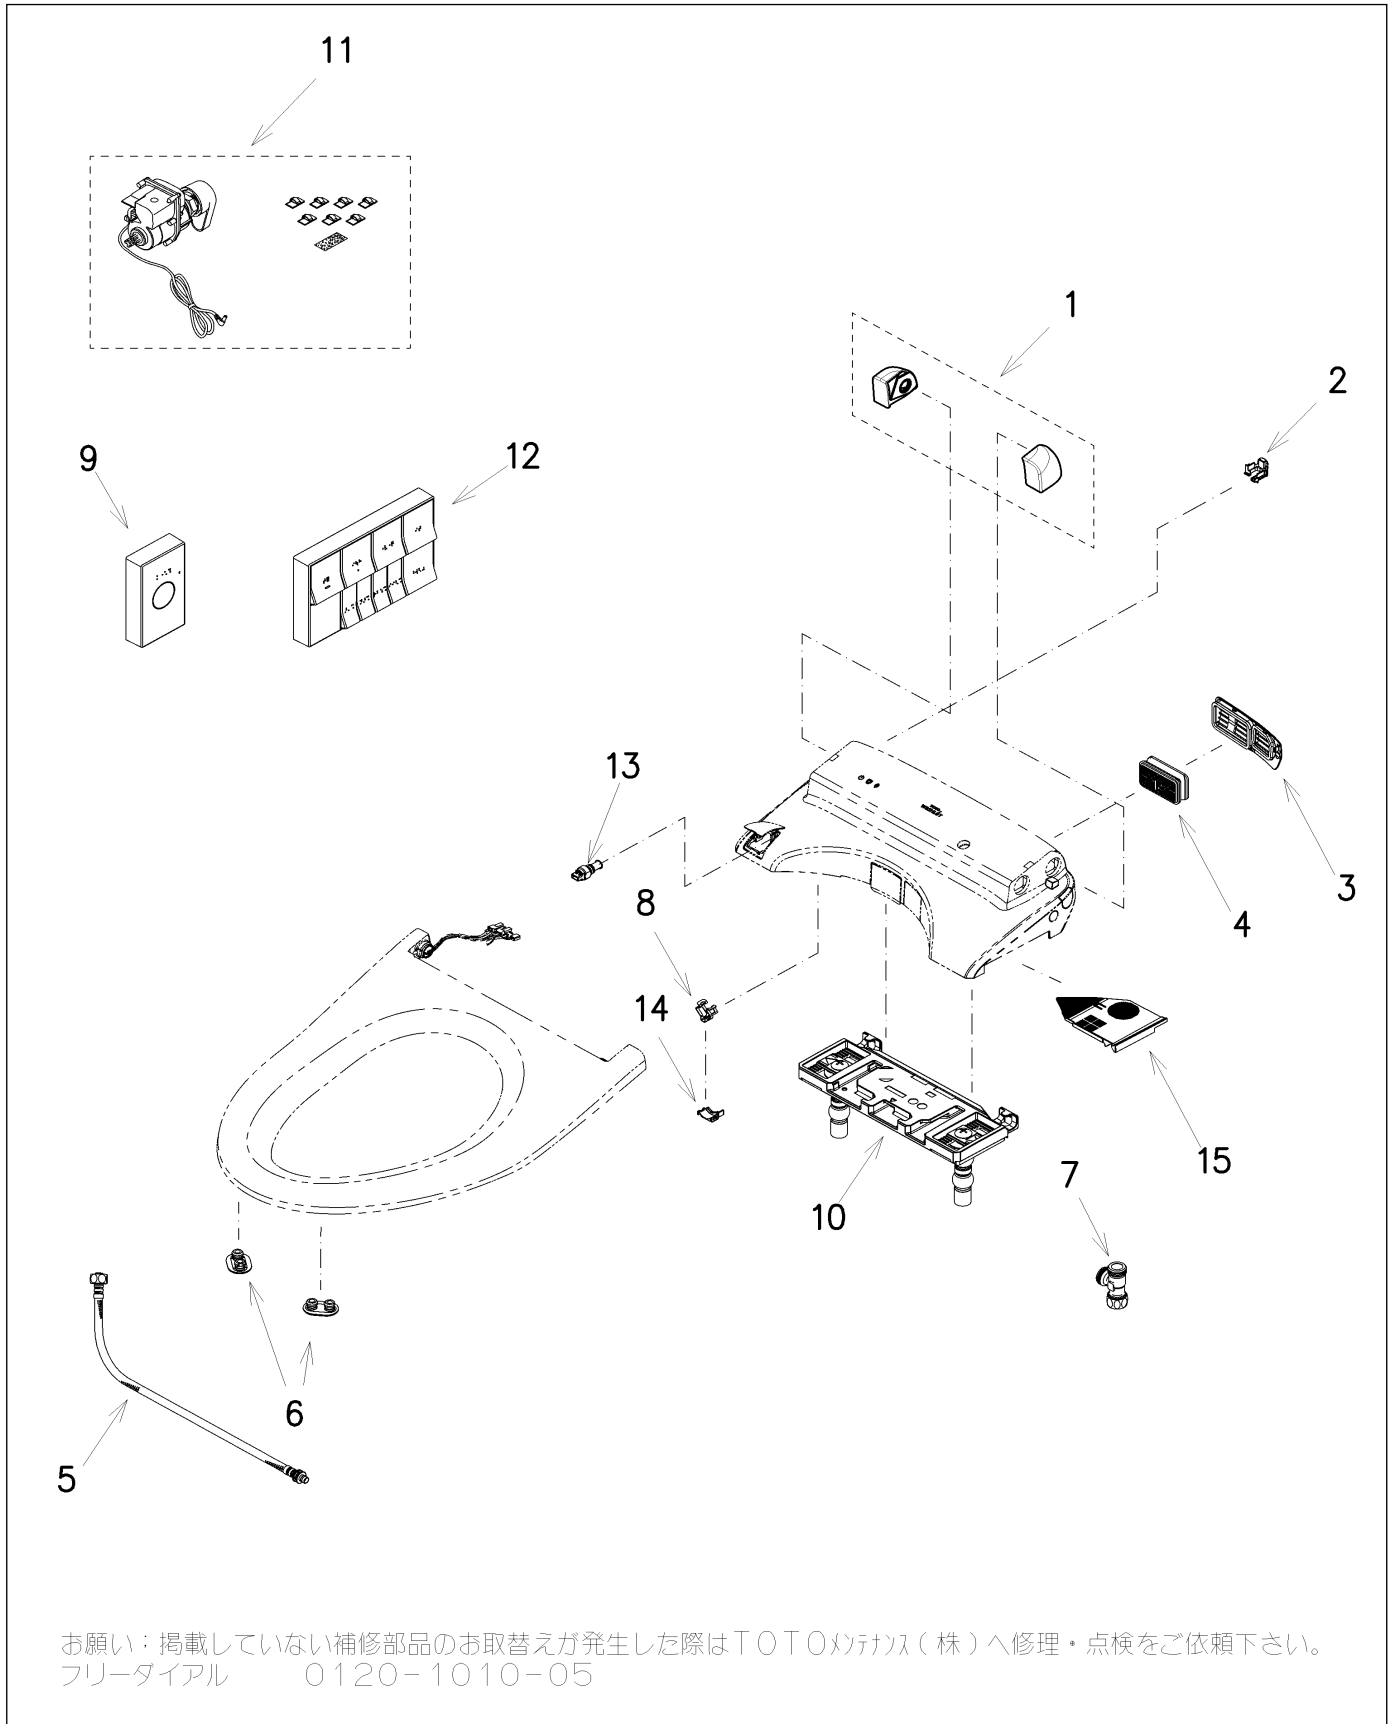

品番	TCF5831AEY#NW1	品名	ウォシュレットアプリコットP	1 / 2
----	----------------	----	----------------	-------

必ず補修品リストで発注品番(色番、メッキ種別など含む)、数量をご確認ください。  
 ただし、タンク、便器などの補修品は発注品番に色番を付加してご発注ください。図中の番号は図番になります。

お願い：掲載していない補修部品のお取替えが発生した際はTOTOメテラス(株)へ修理・点検をご依頼下さい。  
 フリーダイヤル 0120-1010-05

品番	TCF5831AEY#NW1	品名	ウォシュレットアプリコットP	2 / 2
----	----------------	----	----------------	-------

■特記事項(1/1)

- ・補修部品を発注する際は「発注品番」に記載している品番で発注ください。
- ・分解図、補修品リストは最新のものをお使いください。

【補修品リスト】 注1：発注品番の数量1個当たりの価格です。

図番	発注品番	品名	希望小売価格 (税込価格)注1	数量	材料	備考
01	TCA551#NW1	スペーサー組品	¥ 2,250(¥ 2,475)	1		
02	TCM10926	キャップ	¥ 1,100(¥ 1,210)	1		
03	TCM11072#NW1	ルーバー組品	¥ 1,100(¥ 1,210)	1		
04	TCM11074	脱臭カートリッジ	¥ 1,650(¥ 1,815)	1		
05	TCM11335	給水ホース	¥ 2,800(¥ 3,080)	1		
06	TCM1792R	便座クッション	¥ 160(¥ 176)	2	合成ゴム	
07	TCM1804	分岐金具	¥ 2,100(¥ 2,310)	1	黄銅他	
08	TCM1808	クイックファスナ	¥ 160(¥ 176)	1	ステンレス鋼	
09	TCM4398S	リモコン組品	¥ 22,100(¥ 24,310)	1	合成樹脂他	
10	TCM4425	ベースプレート式	¥ 3,300(¥ 3,630)	1	合成樹脂他	
11	TCM4473RR	モータ組品 (便器洗浄)	¥ 9,950(¥ 10,945)	1	合成樹脂他	
12	TCM8199R	リモコン組品	¥ 26,800(¥ 29,480)	1	合成樹脂他	
13	TCM9032	給水フィルター付水抜栓	¥ 2,200(¥ 2,420)	1	合成樹脂他	
14	TCM9498	カバー	¥ 1,300(¥ 1,430)	1		
15	TCM9920#NW1	脱臭フィルター	¥ 1,050(¥ 1,155)	1		