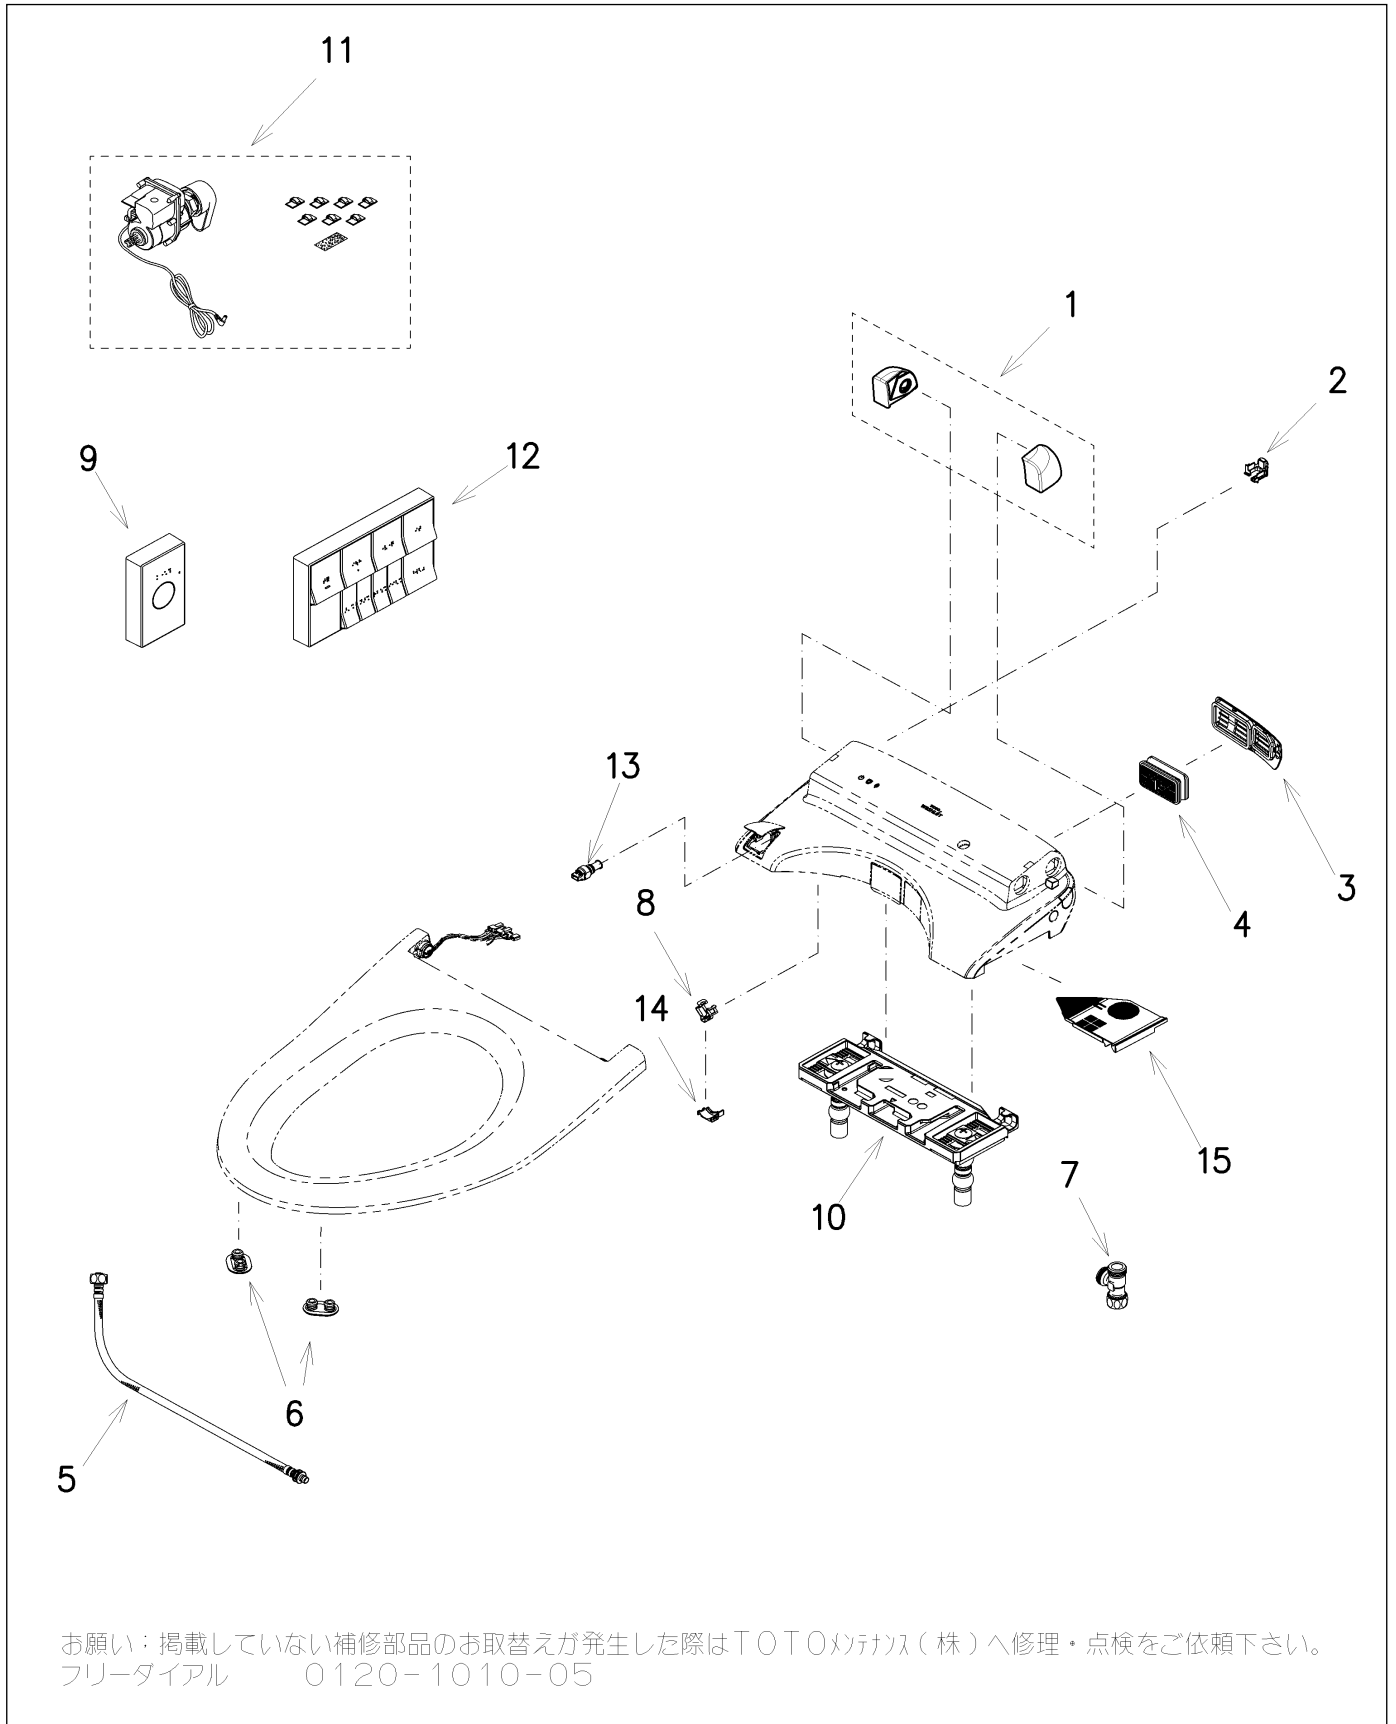

品番	TCF5831AEY#SC1	品名	ウォシュレットアプリコットP	1 / 2
----	----------------	----	----------------	-------

必ず補修品リストで発注品番(色番、メッキ種別など含む)、数量をご確認ください。
 ただし、タンク、便器などの補修品は発注品番に色番を付加してご発注ください。図中の番号は図番になります。

お願い：掲載していない補修部品のお取替えが発生した際はTOTOメテックス(株)へ修理・点検をご依頼下さい。
 フリーダイヤル 0120-1010-05

品番	TCF5831AEY#SC1	品名	ウォシュレットアプリコットP	2 / 2
----	----------------	----	----------------	-------

■特記事項(1/1)

- ・補修部品を発注する際は「発注品番」に記載している品番で発注ください。
- ・分解図、補修品リストは最新のものをお使いください。

【補修品リスト】 注1：発注品番の数量1個当たりの価格です。

図番	発注品番	品名	希望小売価格 (税込価格)注1	数量	材料	備考
01	TCA551#SC1	スペーサー組品	¥ 2,250(¥ 2,475)	1		
02	TCM10926	キャップ	¥ 1,100(¥ 1,210)	1		
03	TCM11072#SC1	ルーバー組品	¥ 1,100(¥ 1,210)	1		
04	TCM11074	脱臭カートリッジ	¥ 1,650(¥ 1,815)	1		
05	TCM11335	給水ホース	¥ 2,800(¥ 3,080)	1		
06	TCM1792R	便座クッション	¥ 160(¥ 176)	2	合成ゴム	
07	TCM1804	分岐金具	¥ 2,100(¥ 2,310)	1	黄銅他	
08	TCM1808	クイックファスナ	¥ 160(¥ 176)	1	ステンレス鋼	
09	TCM4398S	リモコン組品	¥ 22,100(¥ 24,310)	1	合成樹脂他	
10	TCM4425	ベースプレート式	¥ 3,300(¥ 3,630)	1	合成樹脂他	
11	TCM4473RR	モータ組品 (便器洗浄)	¥ 9,950(¥ 10,945)	1	合成樹脂他	
12	TCM8199R	リモコン組品	¥ 26,800(¥ 29,480)	1	合成樹脂他	
13	TCM9032	給水フィルター付水抜栓	¥ 2,200(¥ 2,420)	1	合成樹脂他	
14	TCM9498	カバー	¥ 1,300(¥ 1,430)	1		
15	TCM9920#SC1	脱臭フィルター	¥ 1,050(¥ 1,155)	1		