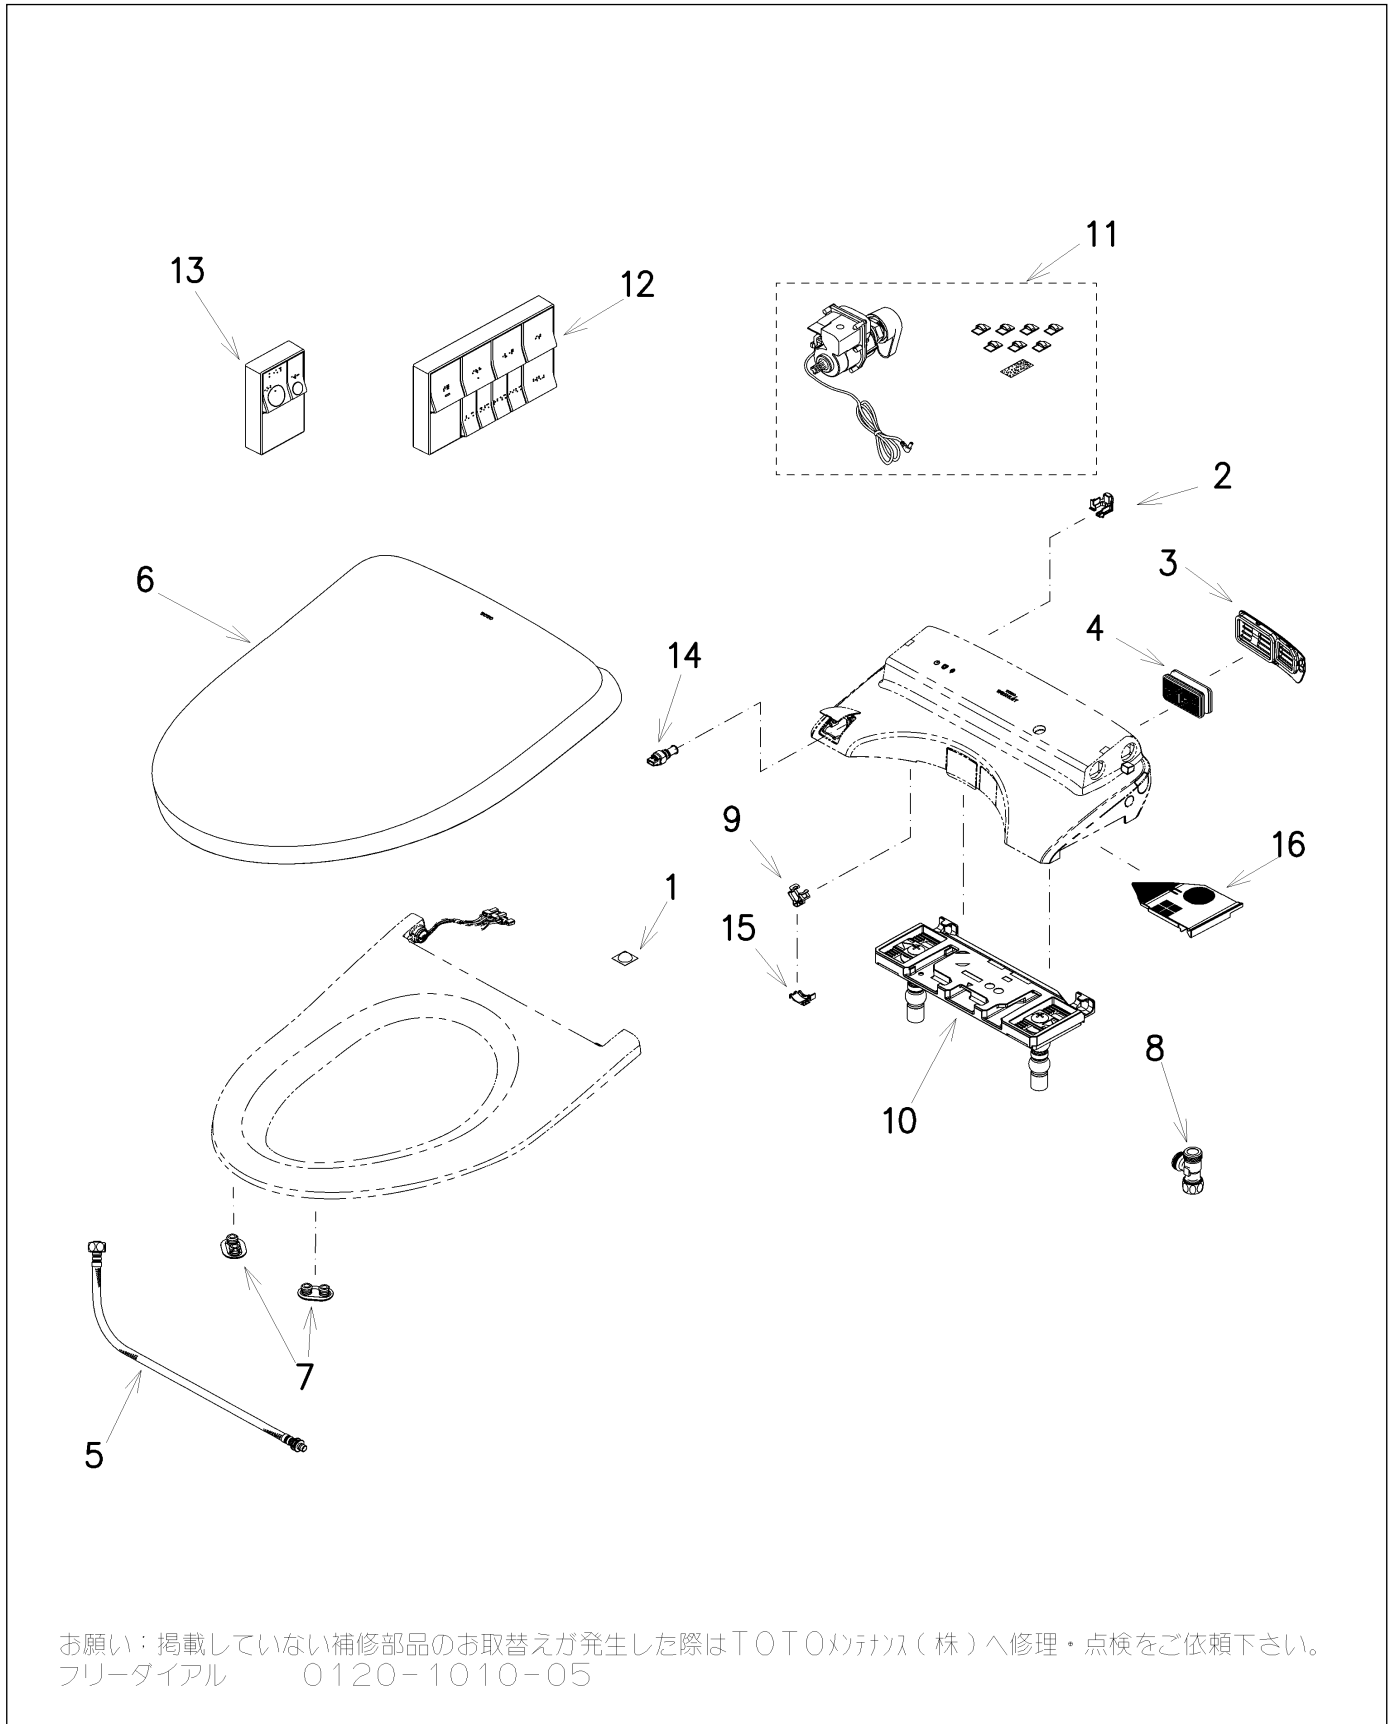

品番	TCF5831AU#SC1	品名	ウォシュレットアプリコットP	1 / 2
----	---------------	----	----------------	-------

必ず補修品リストで発注品番(色番、メッキ種別など含む)、数量をご確認ください。
 ただし、タンク、便器などの補修品は発注品番に色番を付加してご発注ください。図中の番号は図番になります。

お願い：掲載していない補修部品のお取替えが発生した際はTOTOメカニクス(株)へ修理・点検をご依頼下さい。
 フリーダイヤル 0120-1010-05

品番	TCF5831AU#SC1	品名	ウォシュレットアプリコットP	2 / 2
----	---------------	----	----------------	-------

■特記事項(1/1)

- ・補修部品を発注する際は「発注品番」に記載している品番で発注ください。
- ・分解図、補修品リストは最新のものをお使いください。

【補修品リスト】 注1：発注品番の数量1個当たりの価格です。

図番	発注品番	品名	希望小売価格 (税込価格)注1	数量	材料	備考
01	TCA301	クッション	¥ 310(¥ 341)	1	合成樹脂他	
02	TCM10926	キャップ	¥ 1,100(¥ 1,210)	1		
03	TCM11072#SC1	ルーバー組品	¥ 1,100(¥ 1,210)	1		
04	TCM11074	脱臭カートリッジ	¥ 1,650(¥ 1,815)	1		
05	TCM11335	給水ホース	¥ 2,800(¥ 3,080)	1		
06	TCM11376#SC1	便ふた組品 (E/R兼用)	¥ 7,200(¥ 7,920)	1	合成樹脂他	
07	TCM1792R	便座クッション	¥ 160(¥ 176)	2	合成ゴム	
08	TCM1804	分岐金具	¥ 2,100(¥ 2,310)	1	黄銅他	
09	TCM1808	クイックファスナ	¥ 160(¥ 176)	1	ステンレス鋼	
10	TCM4425	ベースプレート式	¥ 3,300(¥ 3,630)	1	合成樹脂他	
11	TCM4473RR	モータ組品 (便器洗浄)	¥ 9,950(¥ 10,945)	1	合成樹脂他	
12	TCM8199R	リモコン組品	¥ 26,800(¥ 29,480)	1	合成樹脂他	
13	TCM8204R	リモコン組品	¥ 26,300(¥ 28,930)	1	合成樹脂他	
14	TCM9032	給水フィルター付水抜栓	¥ 2,200(¥ 2,420)	1	合成樹脂他	
15	TCM9498	カバー	¥ 1,300(¥ 1,430)	1		
16	TCM9920#SC1	脱臭フィルター	¥ 1,050(¥ 1,155)	1		