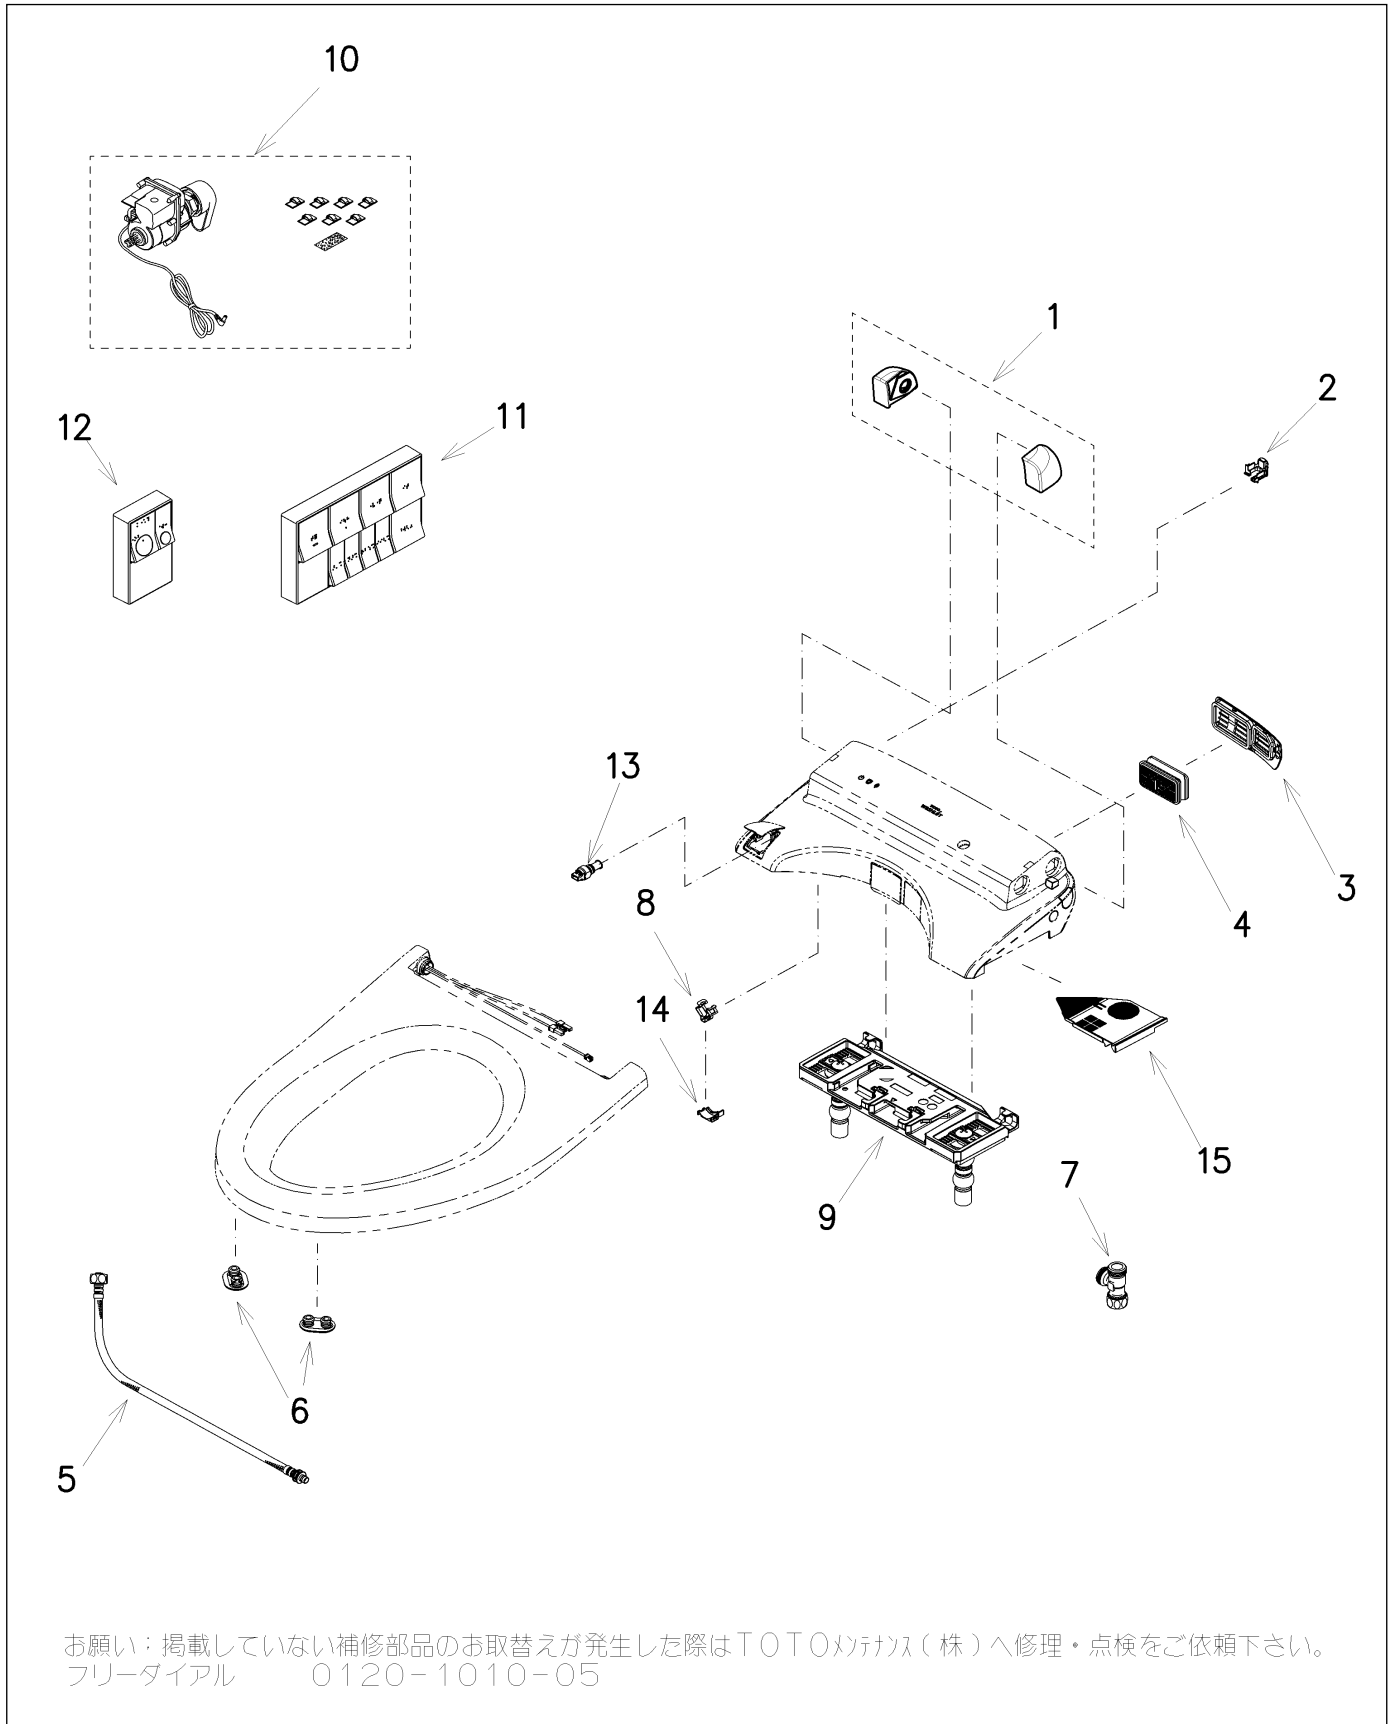

品番	TCF5831AUP#NW1	品名	ウォシュレットアプリコットP	1 / 2
----	----------------	----	----------------	-------

必ず補修品リストで発注品番(色番、メッキ種別など含む)、数量をご確認ください。
 ただし、タンク、便器などの補修品は発注品番に色番を付加してご発注ください。図中の番号は図番になります。

お願い：掲載していない補修部品のお取替えが発生した際はTOTOメカニクス(株)へ修理・点検をご依頼下さい。
 フリーダイヤル 0120-1010-05

品番	TCF5831AUP#NW1	品名	ウォシュレットアプリコットP	2 / 2
----	----------------	----	----------------	-------

■特記事項(1/1)

- ・補修部品を発注する際は「発注品番」に記載している品番で発注ください。
- ・分解図、補修品リストは最新のものをお使いください。

【補修品リスト】 注1：発注品番の数量1個当たりの価格です。

図番	発注品番	品名	希望小売価格 (税込価格)注1	数量	材料	備考
01	TCA551#NW1	スペーサー組品	¥ 2,250(¥ 2,475)	1		
02	TCM10926	キャップ	¥ 1,100(¥ 1,210)	1		
03	TCM11072#NW1	ルーバー組品	¥ 1,100(¥ 1,210)	1		
04	TCM11074	脱臭カートリッジ	¥ 1,650(¥ 1,815)	1		
05	TCM11335	給水ホース	¥ 2,800(¥ 3,080)	1		
06	TCM1792R	便座クッション	¥ 160(¥ 176)	2	合成ゴム	
07	TCM1804	分岐金具	¥ 2,100(¥ 2,310)	1	黄銅他	
08	TCM1808	クイックファスナ	¥ 160(¥ 176)	1	ステンレス鋼	
09	TCM4426	ベースプレート一式	¥ 5,850(¥ 6,435)	1	合成樹脂他	
10	TCM4473RR	モータ組品 (便器洗浄)	¥ 9,950(¥ 10,945)	1	合成樹脂他	
11	TCM8199R	リモコン組品	¥ 26,800(¥ 29,480)	1	合成樹脂他	
12	TCM8204R	リモコン組品	¥ 26,300(¥ 28,930)	1	合成樹脂他	
13	TCM9032	給水フィルター付水抜栓	¥ 2,200(¥ 2,420)	1	合成樹脂他	
14	TCM9498	カバー	¥ 1,300(¥ 1,430)	1		
15	TCM9920#NW1	脱臭フィルター	¥ 1,050(¥ 1,155)	1		