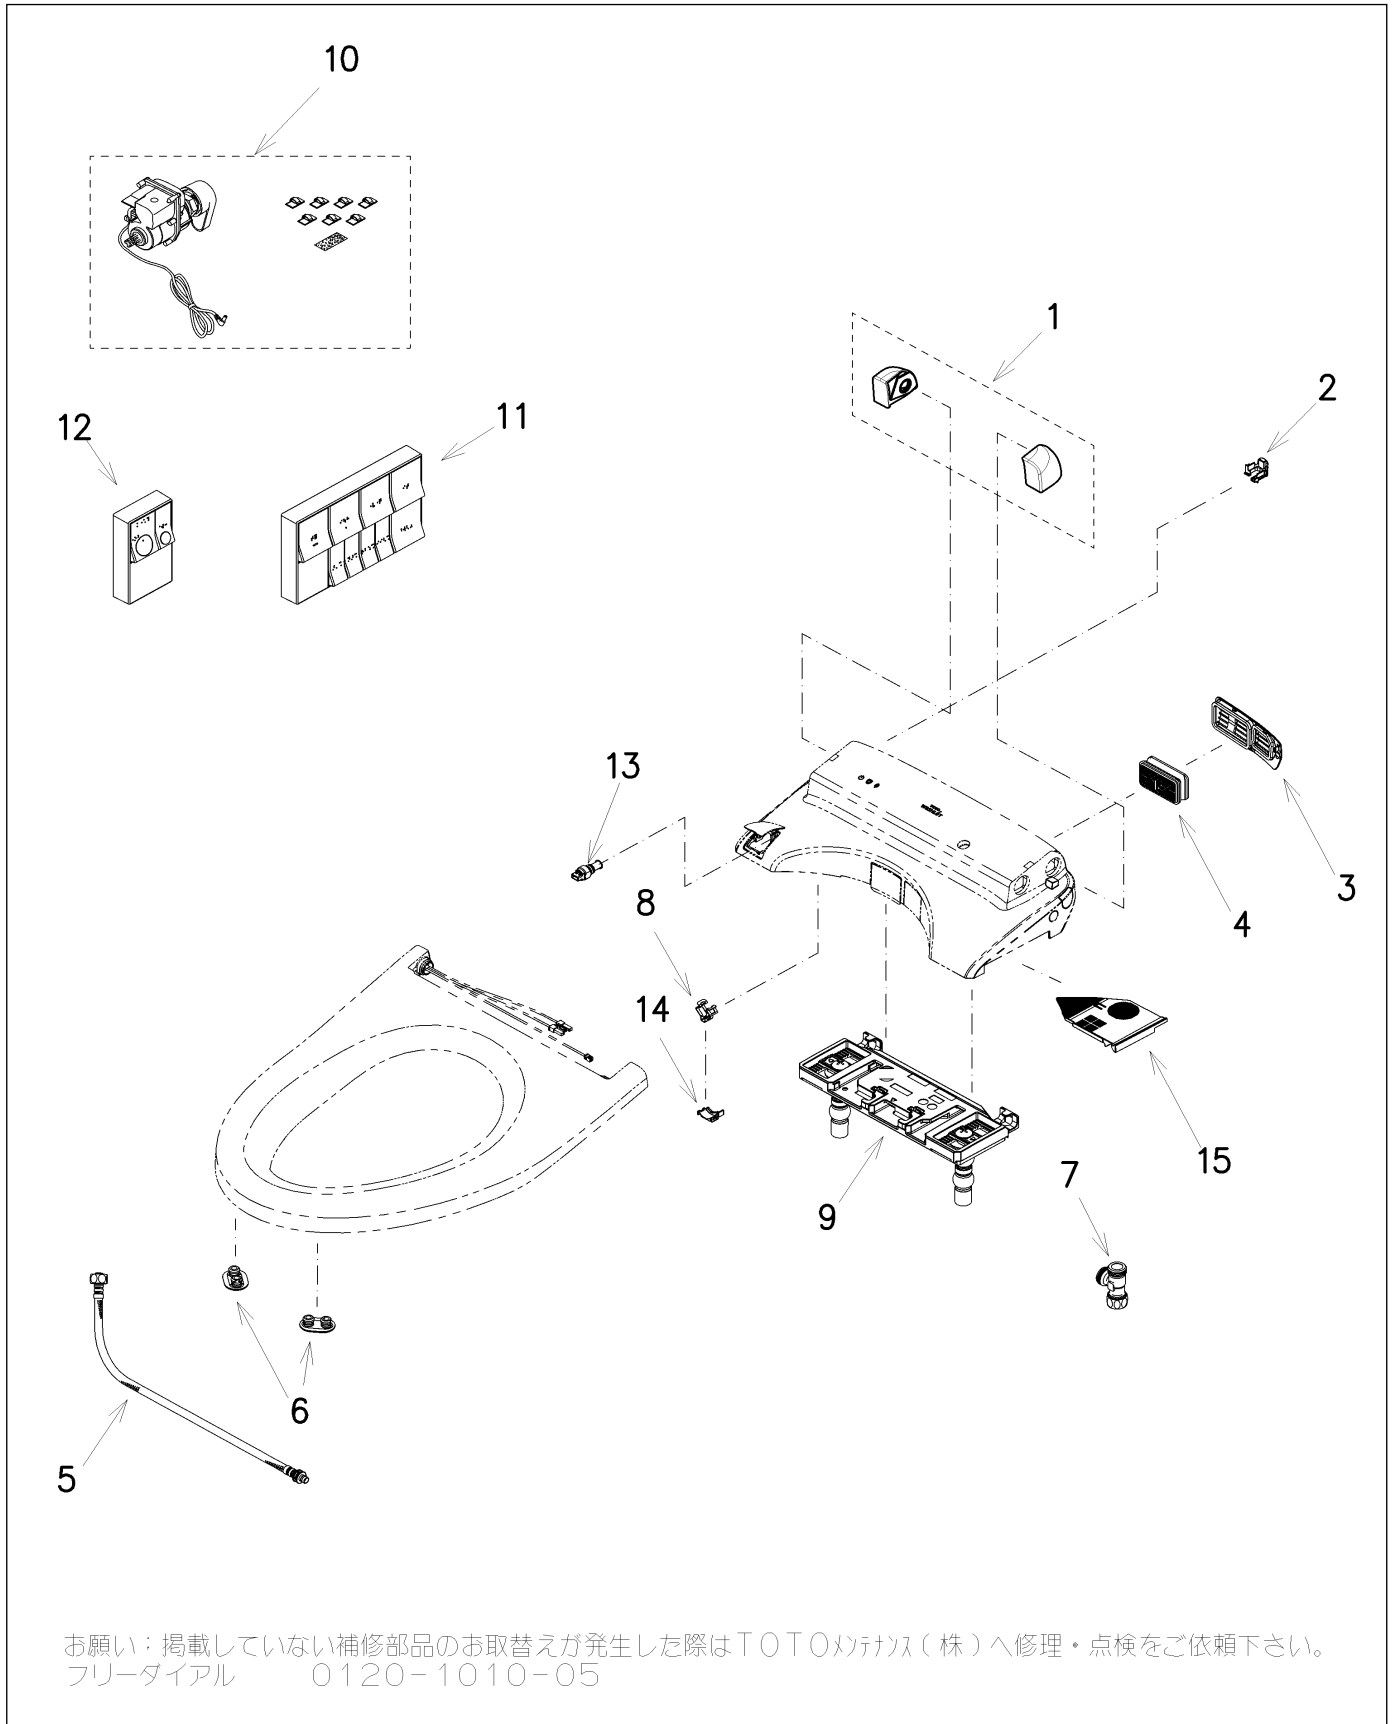

品番	TCF5831AUP#SC1	品名	ウォシュレットアプリコットP	1 / 2
----	----------------	----	----------------	-------

必ず補修品リストで発注品番(色番、メッキ種別など含む)、数量をご確認ください。
 ただし、タンク、便器などの補修品は発注品番に色番を付加してご発注ください。図中の番号は図番になります。

お願い：掲載していない補修部品のお取替えが発生した際はTOTOメカニクス(株)へ修理・点検をご依頼下さい。
 フリーダイヤル 0120-1010-05

品番	TCF5831AUP#SC1	品名	ウォシュレットアプリコットP	2 / 2
----	----------------	----	----------------	-------

■特記事項(1/1)

- ・補修部品を発注する際は「発注品番」に記載している品番で発注ください。
- ・分解図、補修品リストは最新のものをお使いください。

【補修品リスト】 注1：発注品番の数量1個当たりの価格です。

図番	発注品番	品名	希望小売価格 (税込価格)注1	数量	材料	備考
01	TCA551#SC1	スペーサー組品	¥ 2,250(¥ 2,475)	1		
02	TCM10926	キャップ	¥ 1,100(¥ 1,210)	1		
03	TCM11072#SC1	ルーバー組品	¥ 1,100(¥ 1,210)	1		
04	TCM11074	脱臭カートリッジ	¥ 1,650(¥ 1,815)	1		
05	TCM11335	給水ホース	¥ 2,800(¥ 3,080)	1		
06	TCM1792R	便座クッション	¥ 160(¥ 176)	2	合成ゴム	
07	TCM1804	分岐金具	¥ 2,100(¥ 2,310)	1	黄銅他	
08	TCM1808	クイックファスナ	¥ 160(¥ 176)	1	ステンレス鋼	
09	TCM4426	ベースプレート式	¥ 5,850(¥ 6,435)	1	合成樹脂他	
10	TCM4473RR	モータ組品 (便器洗浄)	¥ 9,950(¥ 10,945)	1	合成樹脂他	
11	TCM8199R	リモコン組品	¥ 26,800(¥ 29,480)	1	合成樹脂他	
12	TCM8204R	リモコン組品	¥ 26,300(¥ 28,930)	1	合成樹脂他	
13	TCM9032	給水フィルター付水抜栓	¥ 2,200(¥ 2,420)	1	合成樹脂他	
14	TCM9498	カバー	¥ 1,300(¥ 1,430)	1		
15	TCM9920#SC1	脱臭フィルター	¥ 1,050(¥ 1,155)	1		