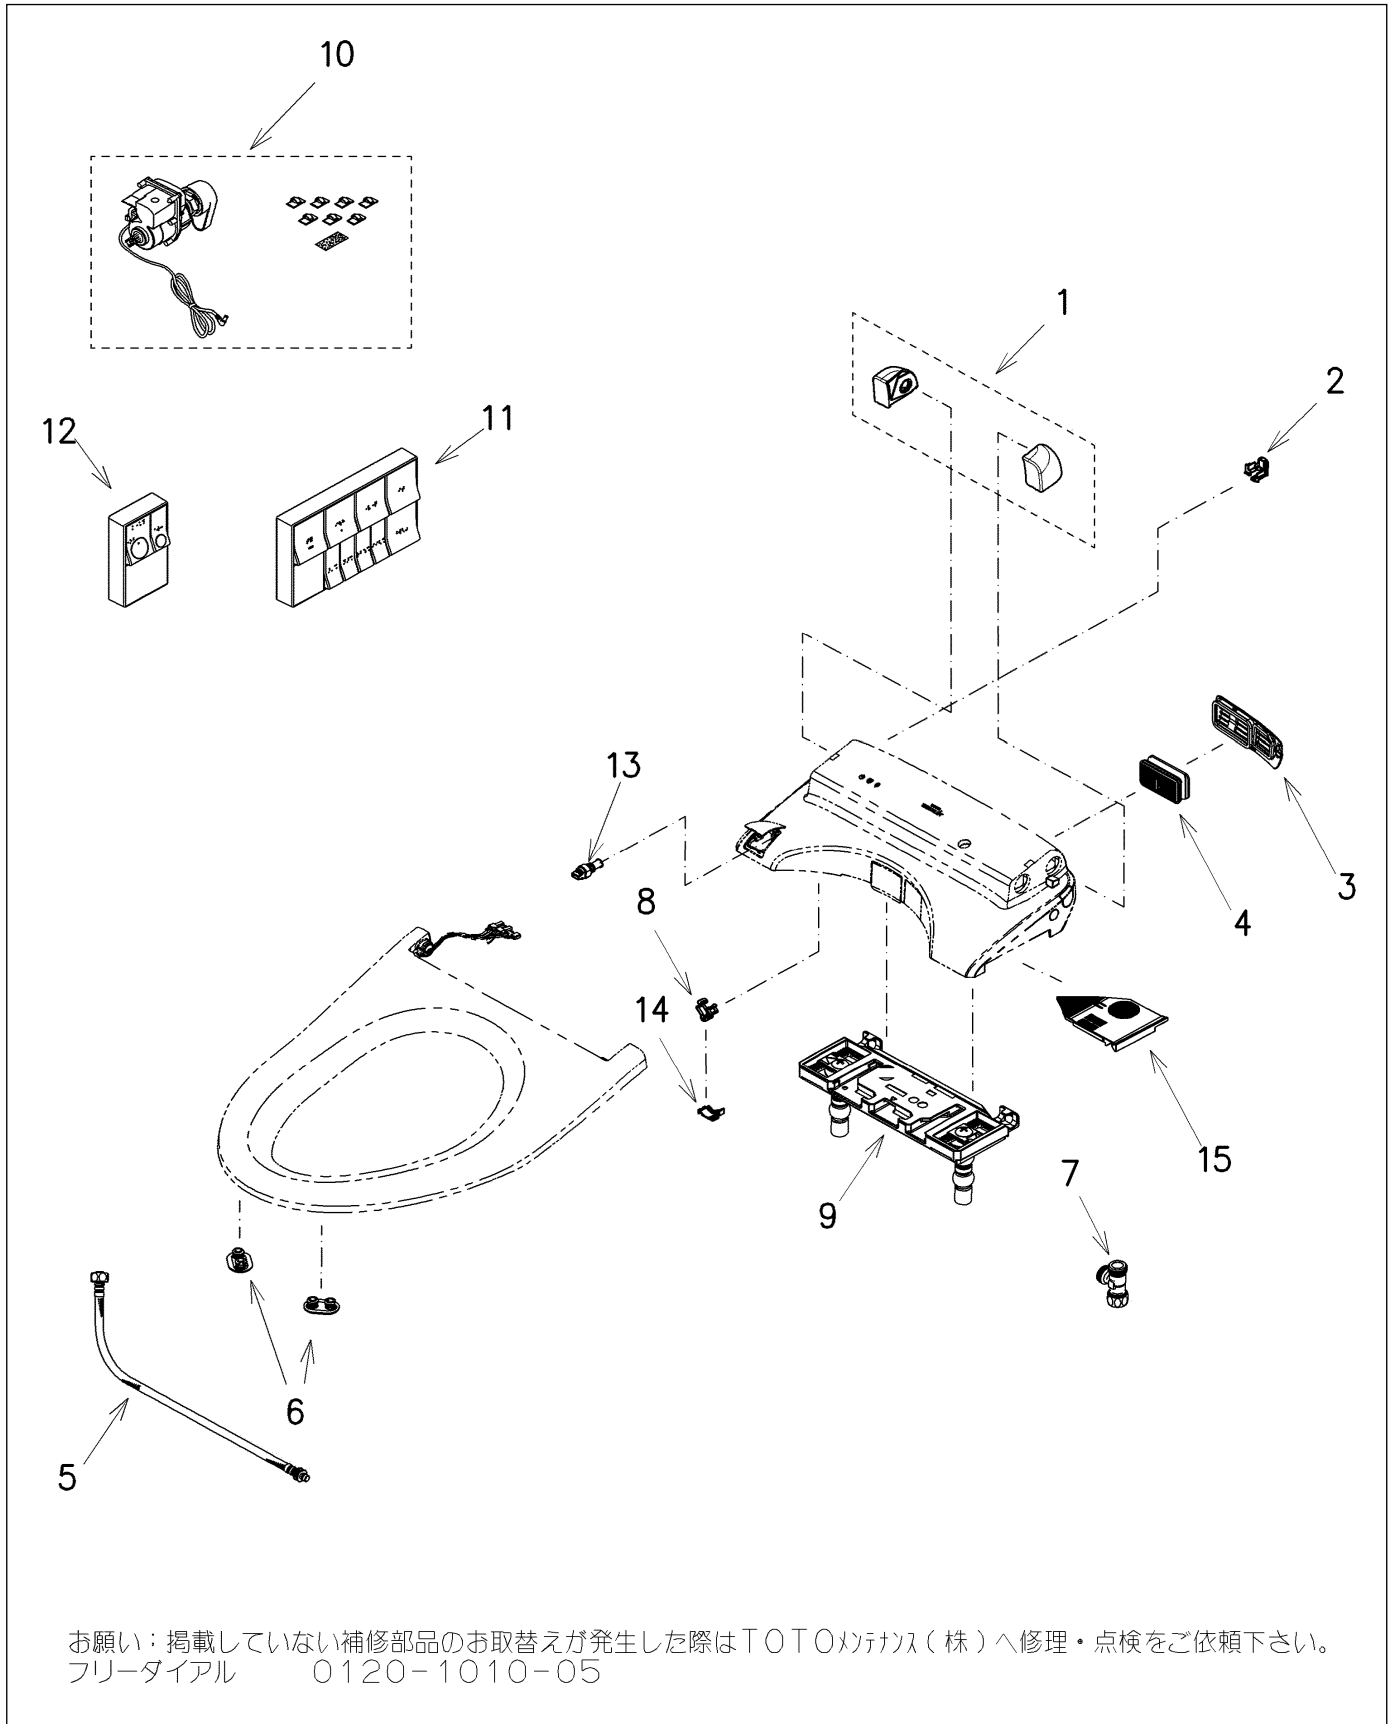

品番	TCF5831AUY#NW1	品名	ウォシュレットアプリコットP	1 / 2
----	----------------	----	----------------	-------

必ず補修品リストで発注品番(色番、メッキ種別など含む)、数量をご確認ください。
 ただし、タンク、便器などの補修品は発注品番に色番を付加してご発注ください。図中の番号は図番になります。

お願い：掲載していない補修部品のお取替えが発生した際はTOTOメンテナンス(株)へ修理・点検をご依頼下さい。
 フリーダイヤル 0120-1010-05

品番	TCF5831AUY#NW1	品名	ウォシュレットアプリコットP	2 / 2
----	----------------	----	----------------	-------

■特記事項(1/1)

- ・補修部品を発注する際は「発注品番」に記載している品番で発注ください。
- ・分解図、補修品リストは最新のものをお使いください。

【補修品リスト】 注1：発注品番の数量1個当たりの価格です。

図番	発注品番	品名	希望小売価格 (税込価格)注1	数量	材料	備考
01	TCA551#NW1	スペーサー組品	¥ 2,250(¥ 2,475)	1		
02	TCM10926	キャップ	¥ 1,100(¥ 1,210)	1		
03	TCM11072#NW1	ルーバー組品	¥ 1,100(¥ 1,210)	1		
04	TCM11074	脱臭カートリッジ	¥ 1,650(¥ 1,815)	1		
05	TCM11335	給水ホース	¥ 2,800(¥ 3,080)	1		
06	TCM1792R	便座クッション	¥ 160(¥ 176)	2	合成ゴム	
07	TCM1804	分岐金具	¥ 2,100(¥ 2,310)	1	黄銅他	
08	TCM1808	クイックファスナ	¥ 160(¥ 176)	1	ステンレス鋼	
09	TCM4425	ベースプレート一式	¥ 3,300(¥ 3,630)	1	合成樹脂他	
10	TCM4473RR	モータ組品 (便器洗浄)	¥ 9,950(¥ 10,945)	1	合成樹脂他	
11	TCM8199R	リモコン組品	¥ 26,800(¥ 29,480)	1	合成樹脂他	
12	TCM8204R	リモコン組品	¥ 26,300(¥ 28,930)	1	合成樹脂他	
13	TCM9032	給水フィルター付水抜栓	¥ 2,200(¥ 2,420)	1	合成樹脂他	
14	TCM9498	カバー	¥ 1,300(¥ 1,430)	1		
15	TCM9920#NW1	脱臭フィルター	¥ 1,050(¥ 1,155)	1		