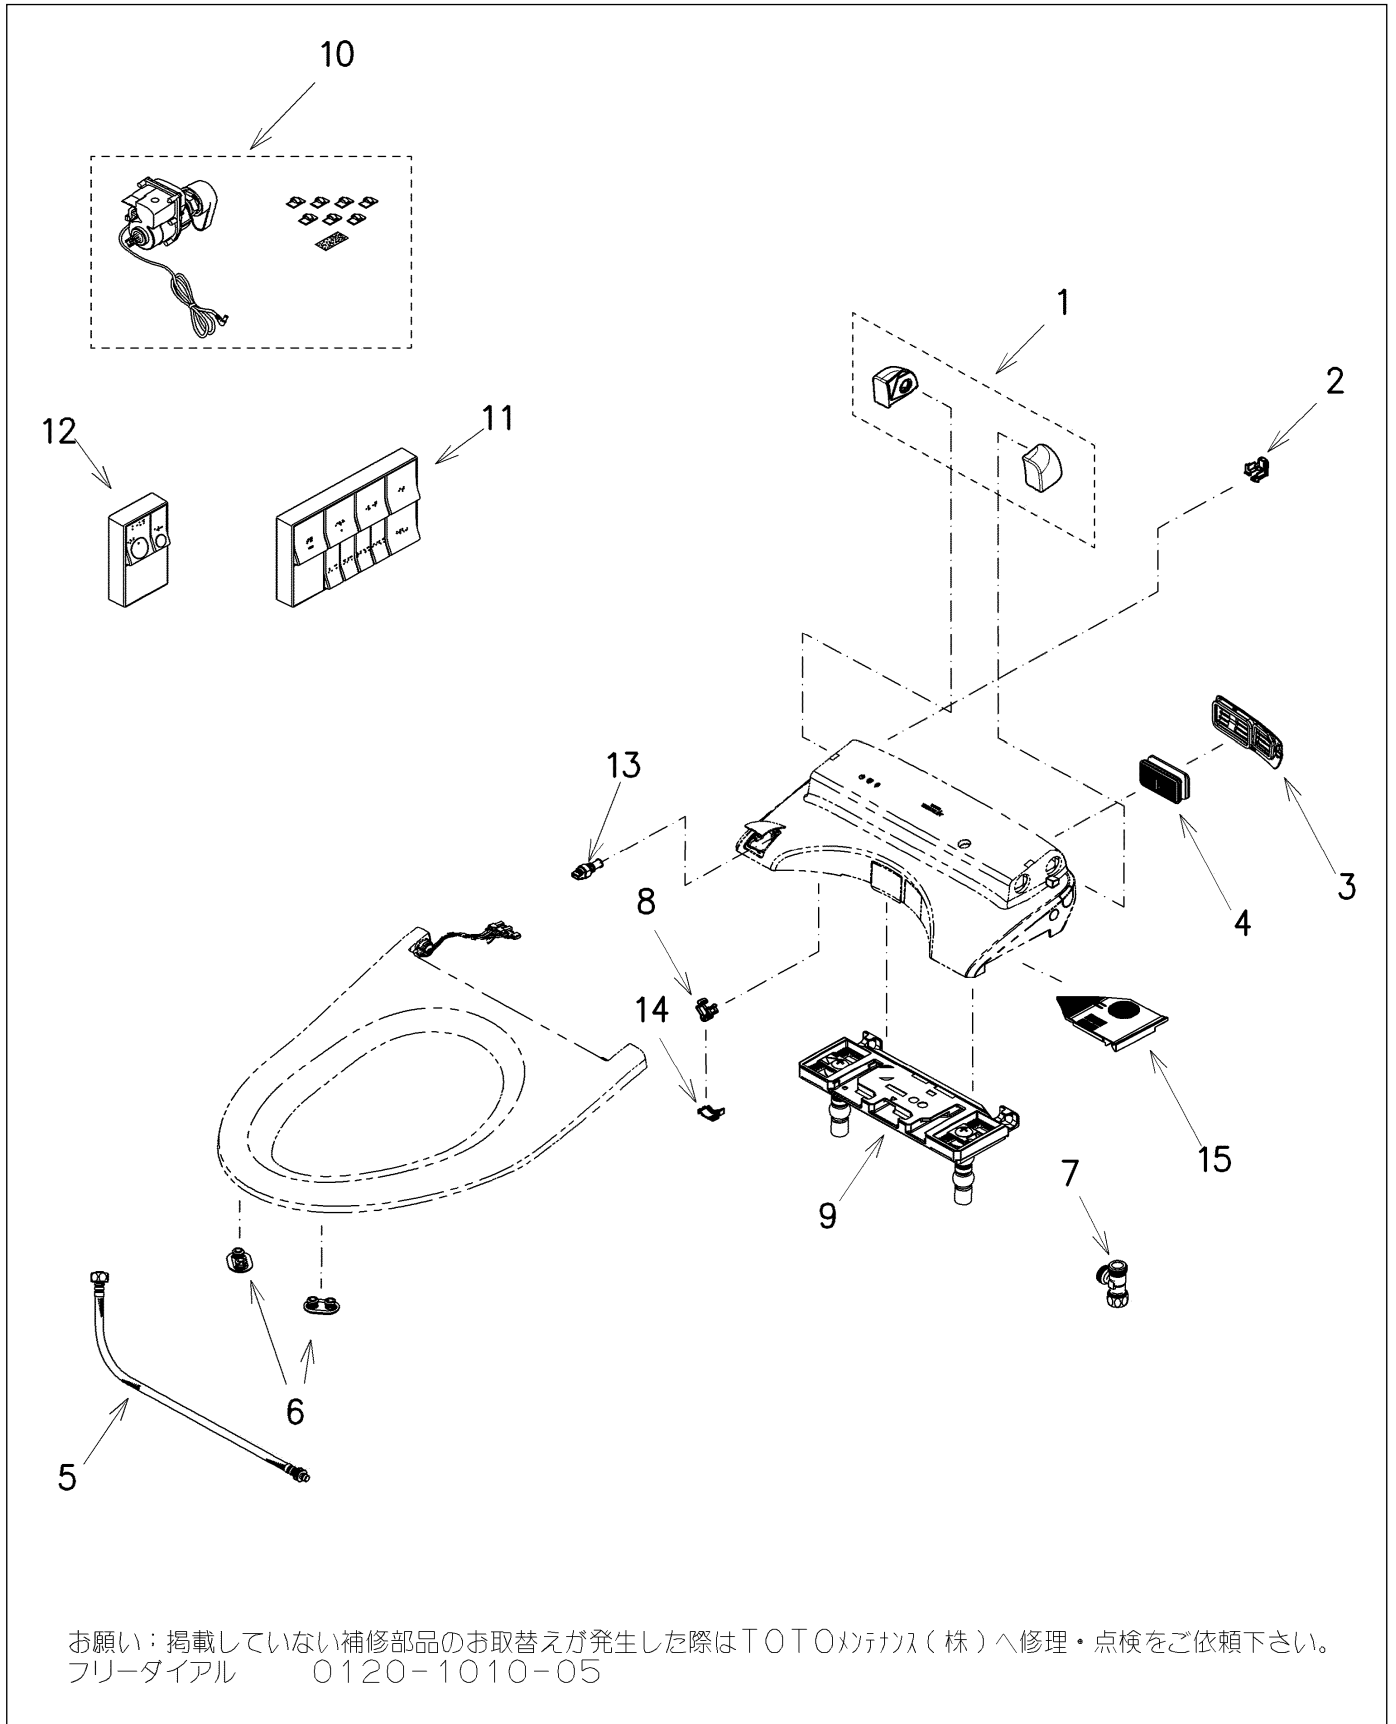

品番	TCF5831AUY#SC1	品名	ウォシュレットアプリコットP	1 / 2
----	----------------	----	----------------	-------

必ず補修品リストで発注品番(色番、メッキ種別など含む)、数量をご確認ください。
 ただし、タンク、便器などの補修品は発注品番に色番を付加してご発注ください。図中の番号は図番になります。

お願い：掲載していない補修部品のお取替えが発生した際はTOTOメンテナンス(株)へ修理・点検をご依頼下さい。
 フリーダイヤル 0120-1010-05

品番	TCF5831AUY#SC1	品名	ウォシュレットアプリコットP	2 / 2
----	----------------	----	----------------	-------

■特記事項(1/1)

- ・補修部品を発注する際は「発注品番」に記載している品番で発注ください。
- ・分解図、補修品リストは最新のものをお使いください。

【補修品リスト】 注1：発注品番の数量1個当たりの価格です。

図番	発注品番	品名	希望小売価格 (税込価格)注1	数量	材料	備考
01	TCA551#SC1	スペーサー組品	¥ 2,250(¥ 2,475)	1		
02	TCM10926	キャップ	¥ 1,100(¥ 1,210)	1		
03	TCM11072#SC1	ルーバー組品	¥ 1,100(¥ 1,210)	1		
04	TCM11074	脱臭カートリッジ	¥ 1,650(¥ 1,815)	1		
05	TCM11335	給水ホース	¥ 2,800(¥ 3,080)	1		
06	TCM1792R	便座クッション	¥ 160(¥ 176)	2	合成ゴム	
07	TCM1804	分岐金具	¥ 2,100(¥ 2,310)	1	黄銅他	
08	TCM1808	クイックファスナ	¥ 160(¥ 176)	1	ステンレス鋼	
09	TCM4425	ベースプレート一式	¥ 3,300(¥ 3,630)	1	合成樹脂他	
10	TCM4473RR	モータ組品 (便器洗浄)	¥ 9,950(¥ 10,945)	1	合成樹脂他	
11	TCM8199R	リモコン組品	¥ 26,800(¥ 29,480)	1	合成樹脂他	
12	TCM8204R	リモコン組品	¥ 26,300(¥ 28,930)	1	合成樹脂他	
13	TCM9032	給水フィルター付水抜栓	¥ 2,200(¥ 2,420)	1	合成樹脂他	
14	TCM9498	カバー	¥ 1,300(¥ 1,430)	1		
15	TCM9920#SC1	脱臭フィルター	¥ 1,050(¥ 1,155)	1		