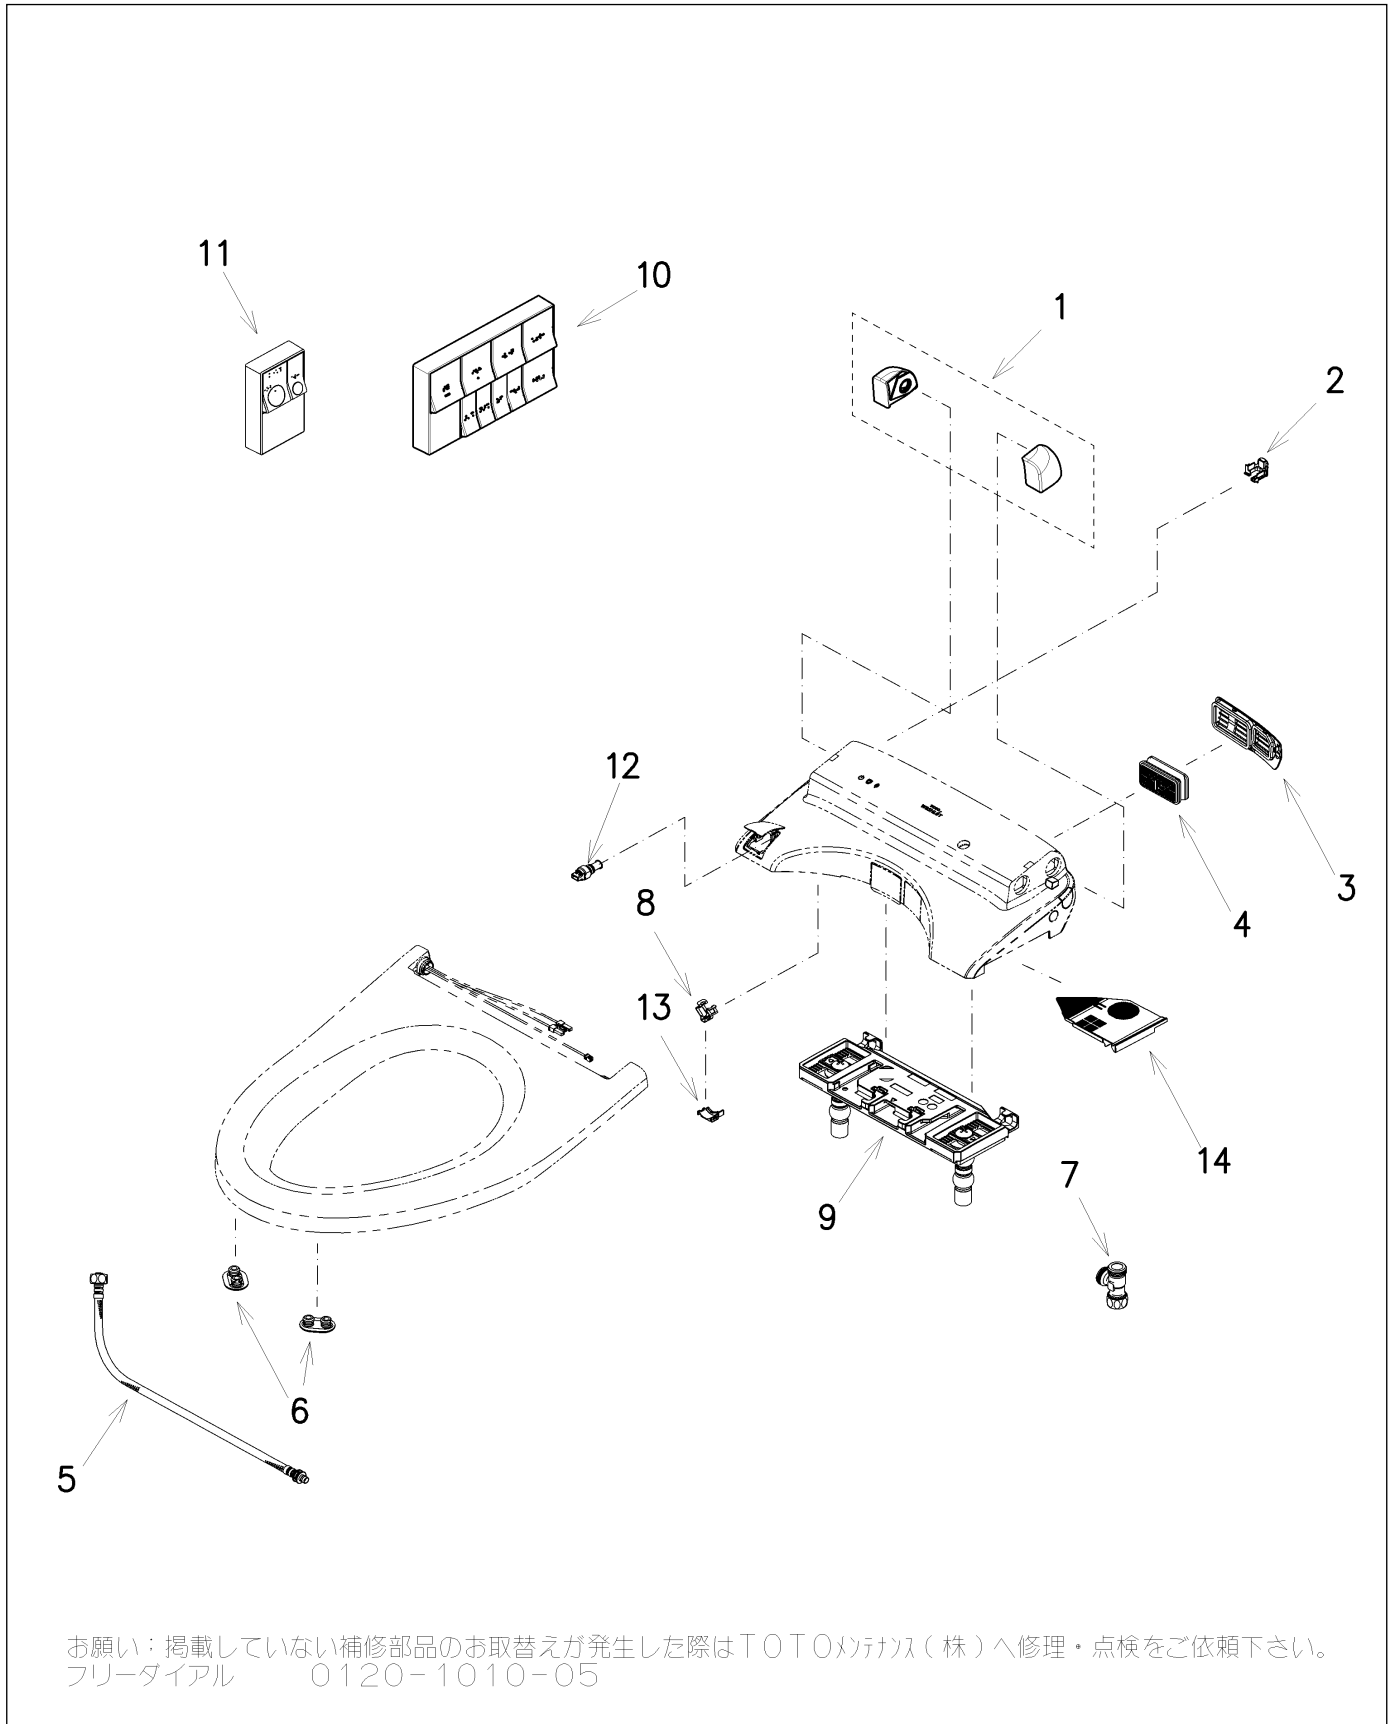

品番	TCF5841ADP#NW1	品名	ウォシュレットアプリコットP	1 / 2
----	----------------	----	----------------	-------

必ず補修品リストで発注品番(色番、メッキ種別など含む)、数量をご確認ください。
 ただし、タンク、便器などの補修品は発注品番に色番を付加してご発注ください。図中の番号は図番になります。

お願い：掲載していない補修部品のお取替えが発生した際はTOTOメテナス（株）へ修理・点検をご依頼下さい。
 フリーダイヤル 0120-1010-05

品番	TCF5841ADP#NW1	品名	ウォシュレットアプリコットP	2 / 2
----	----------------	----	----------------	-------

■特記事項(1/1)

- ・補修部品を発注する際は「発注品番」に記載している品番で発注ください。
- ・分解図、補修品リストは最新のものをお使いください。

【補修品リスト】 注1：発注品番の数量1個当たりの価格です。

図番	発注品番	品名	希望小売価格 (税込価格)注1	数量	材料	備考
01	TCA551#NW1	スペーサー組品	¥ 2,250(¥ 2,475)	1		
02	TCM10926	キャップ	¥ 1,100(¥ 1,210)	1		
03	TCM11072#NW1	ルーバー組品	¥ 1,100(¥ 1,210)	1		
04	TCM11074	脱臭カートリッジ	¥ 1,650(¥ 1,815)	1		
05	TCM11335	給水ホース	¥ 2,800(¥ 3,080)	1		
06	TCM1792R	便座クッション	¥ 160(¥ 176)	2	合成ゴム	
07	TCM1804	分岐金具	¥ 2,100(¥ 2,310)	1	黄銅他	
08	TCM1808	クイックファスナ	¥ 160(¥ 176)	1	ステンレス鋼	
09	TCM4426	ベースプレート式	¥ 5,850(¥ 6,435)	1	合成樹脂他	
10	TCM8198R	リモコン組品	¥ 28,800(¥ 31,680)	1	合成樹脂他	
11	TCM8204R	リモコン組品	¥ 26,300(¥ 28,930)	1	合成樹脂他	
12	TCM9032	給水フィルター付水抜栓	¥ 2,200(¥ 2,420)	1	合成樹脂他	
13	TCM9498	カバー	¥ 1,300(¥ 1,430)	1		
14	TCM9920#NW1	脱臭フィルター	¥ 1,050(¥ 1,155)	1		