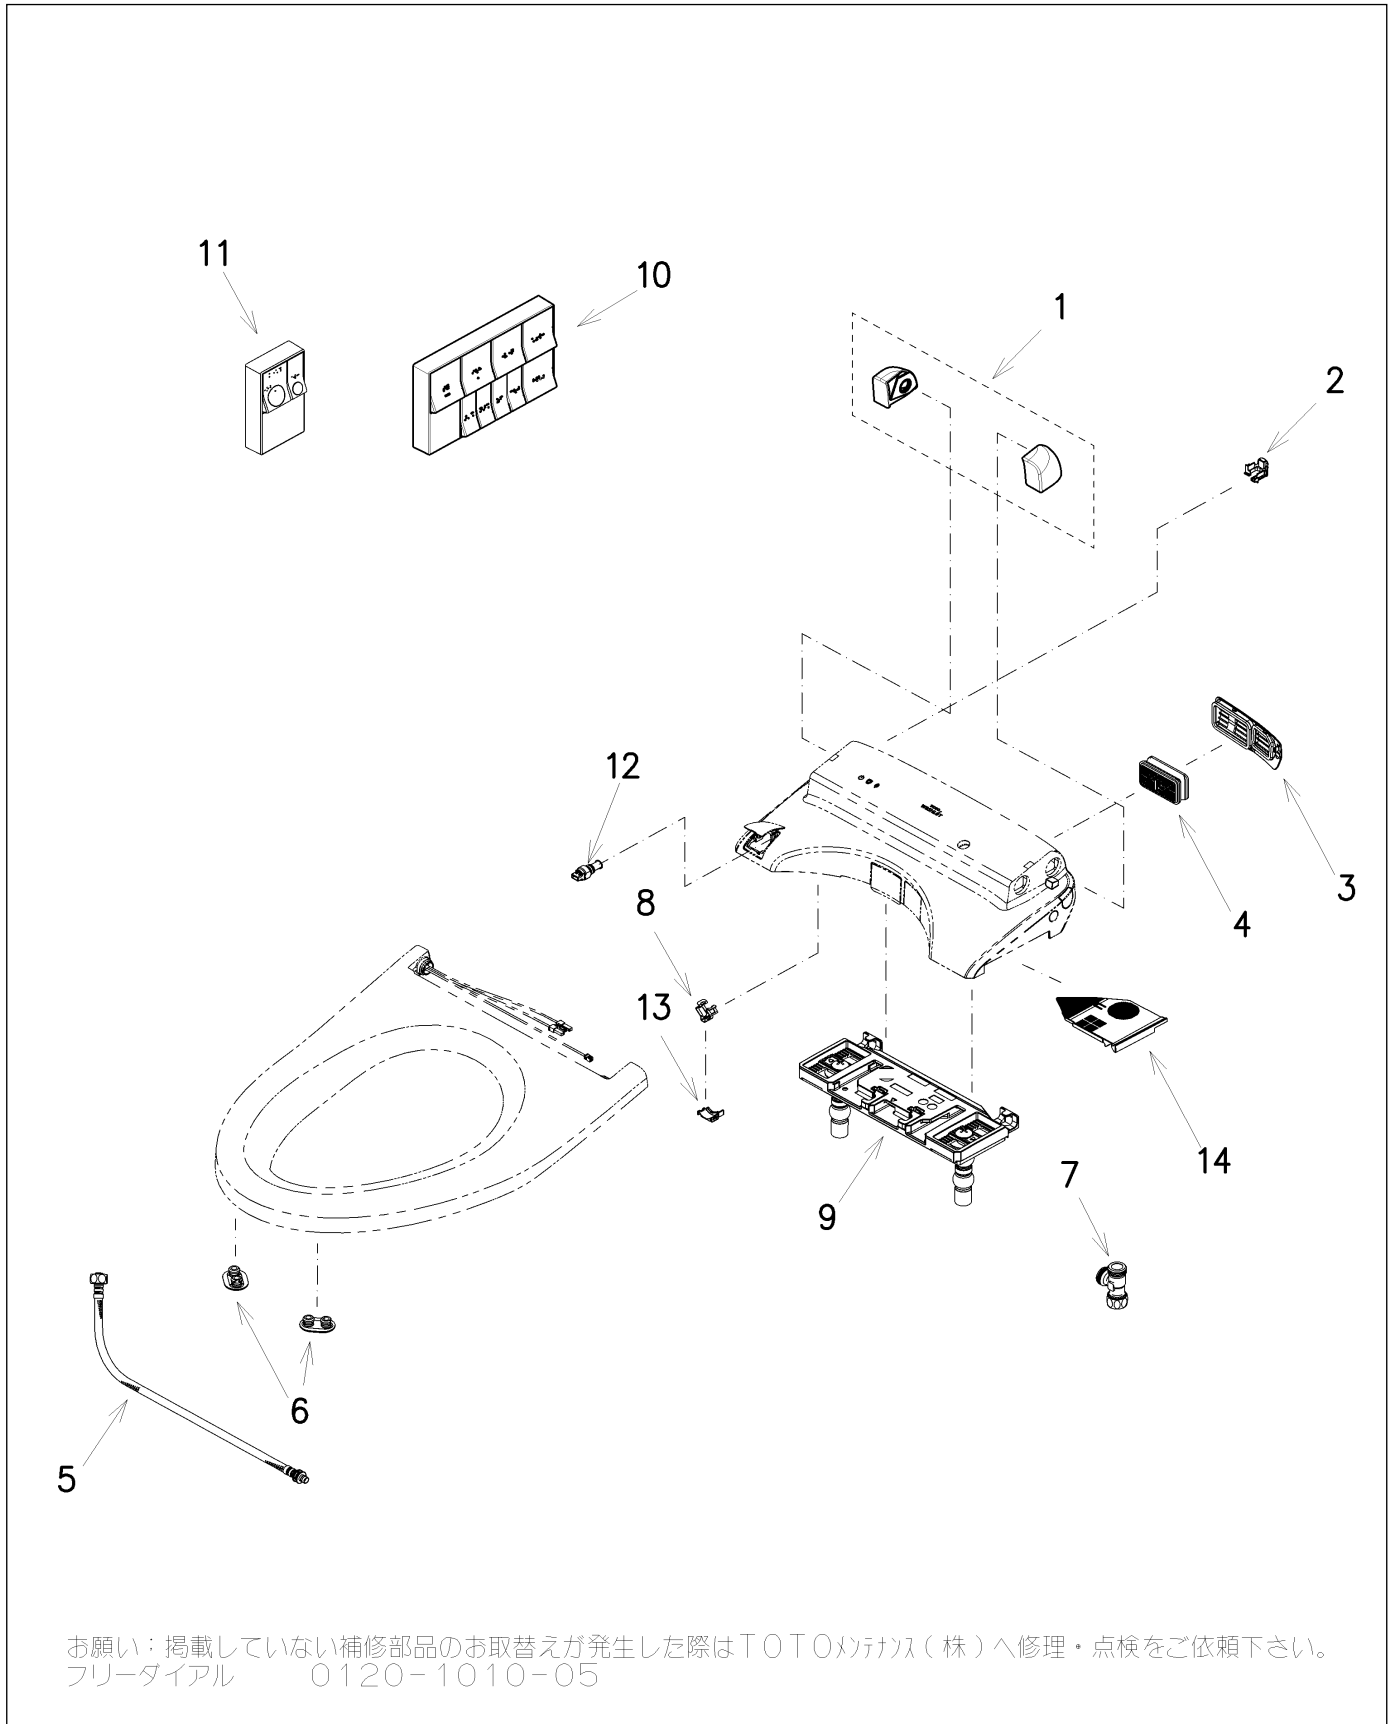

品番	TCF5841ADP#SC1	品名	ウォシュレットアプリコットP	1 / 2
----	----------------	----	----------------	-------

必ず補修品リストで発注品番(色番、メッキ種別など含む)、数量をご確認ください。
 ただし、タンク、便器などの補修品は発注品番に色番を付加してご発注ください。図中の番号は図番になります。

お願い：掲載していない補修部品のお取替えが発生した際はTOTOメテカス（株）へ修理・点検をご依頼下さい。
 フリーダイヤル 0120-1010-05

品番	TCF5841ADP#SC1	品名	ウォシュレットアプリコットP	2 / 2
----	----------------	----	----------------	-------

■特記事項(1/1)

- ・補修部品を発注する際は「発注品番」に記載している品番で発注ください。
- ・分解図、補修品リストは最新のものをお使いください。

【補修品リスト】 注1：発注品番の数量1個当たりの価格です。

図番	発注品番	品名	希望小売価格 (税込価格)注1	数量	材料	備考
01	TCA551#SC1	スペーサー組品	¥ 2,250(¥ 2,475)	1		
02	TCM10926	キャップ	¥ 1,100(¥ 1,210)	1		
03	TCM11072#SC1	ルーバー組品	¥ 1,100(¥ 1,210)	1		
04	TCM11074	脱臭カートリッジ	¥ 1,650(¥ 1,815)	1		
05	TCM11335	給水ホース	¥ 2,800(¥ 3,080)	1		
06	TCM1792R	便座クッション	¥ 160(¥ 176)	2	合成ゴム	
07	TCM1804	分岐金具	¥ 2,100(¥ 2,310)	1	黄銅他	
08	TCM1808	クイックファスナ	¥ 160(¥ 176)	1	ステンレス鋼	
09	TCM4426	ベースプレート式	¥ 5,850(¥ 6,435)	1	合成樹脂他	
10	TCM8198R	リモコン組品	¥ 28,800(¥ 31,680)	1	合成樹脂他	
11	TCM8204R	リモコン組品	¥ 26,300(¥ 28,930)	1	合成樹脂他	
12	TCM9032	給水フィルター付水抜栓	¥ 2,200(¥ 2,420)	1	合成樹脂他	
13	TCM9498	カバー	¥ 1,300(¥ 1,430)	1		
14	TCM9920#SC1	脱臭フィルター	¥ 1,050(¥ 1,155)	1		