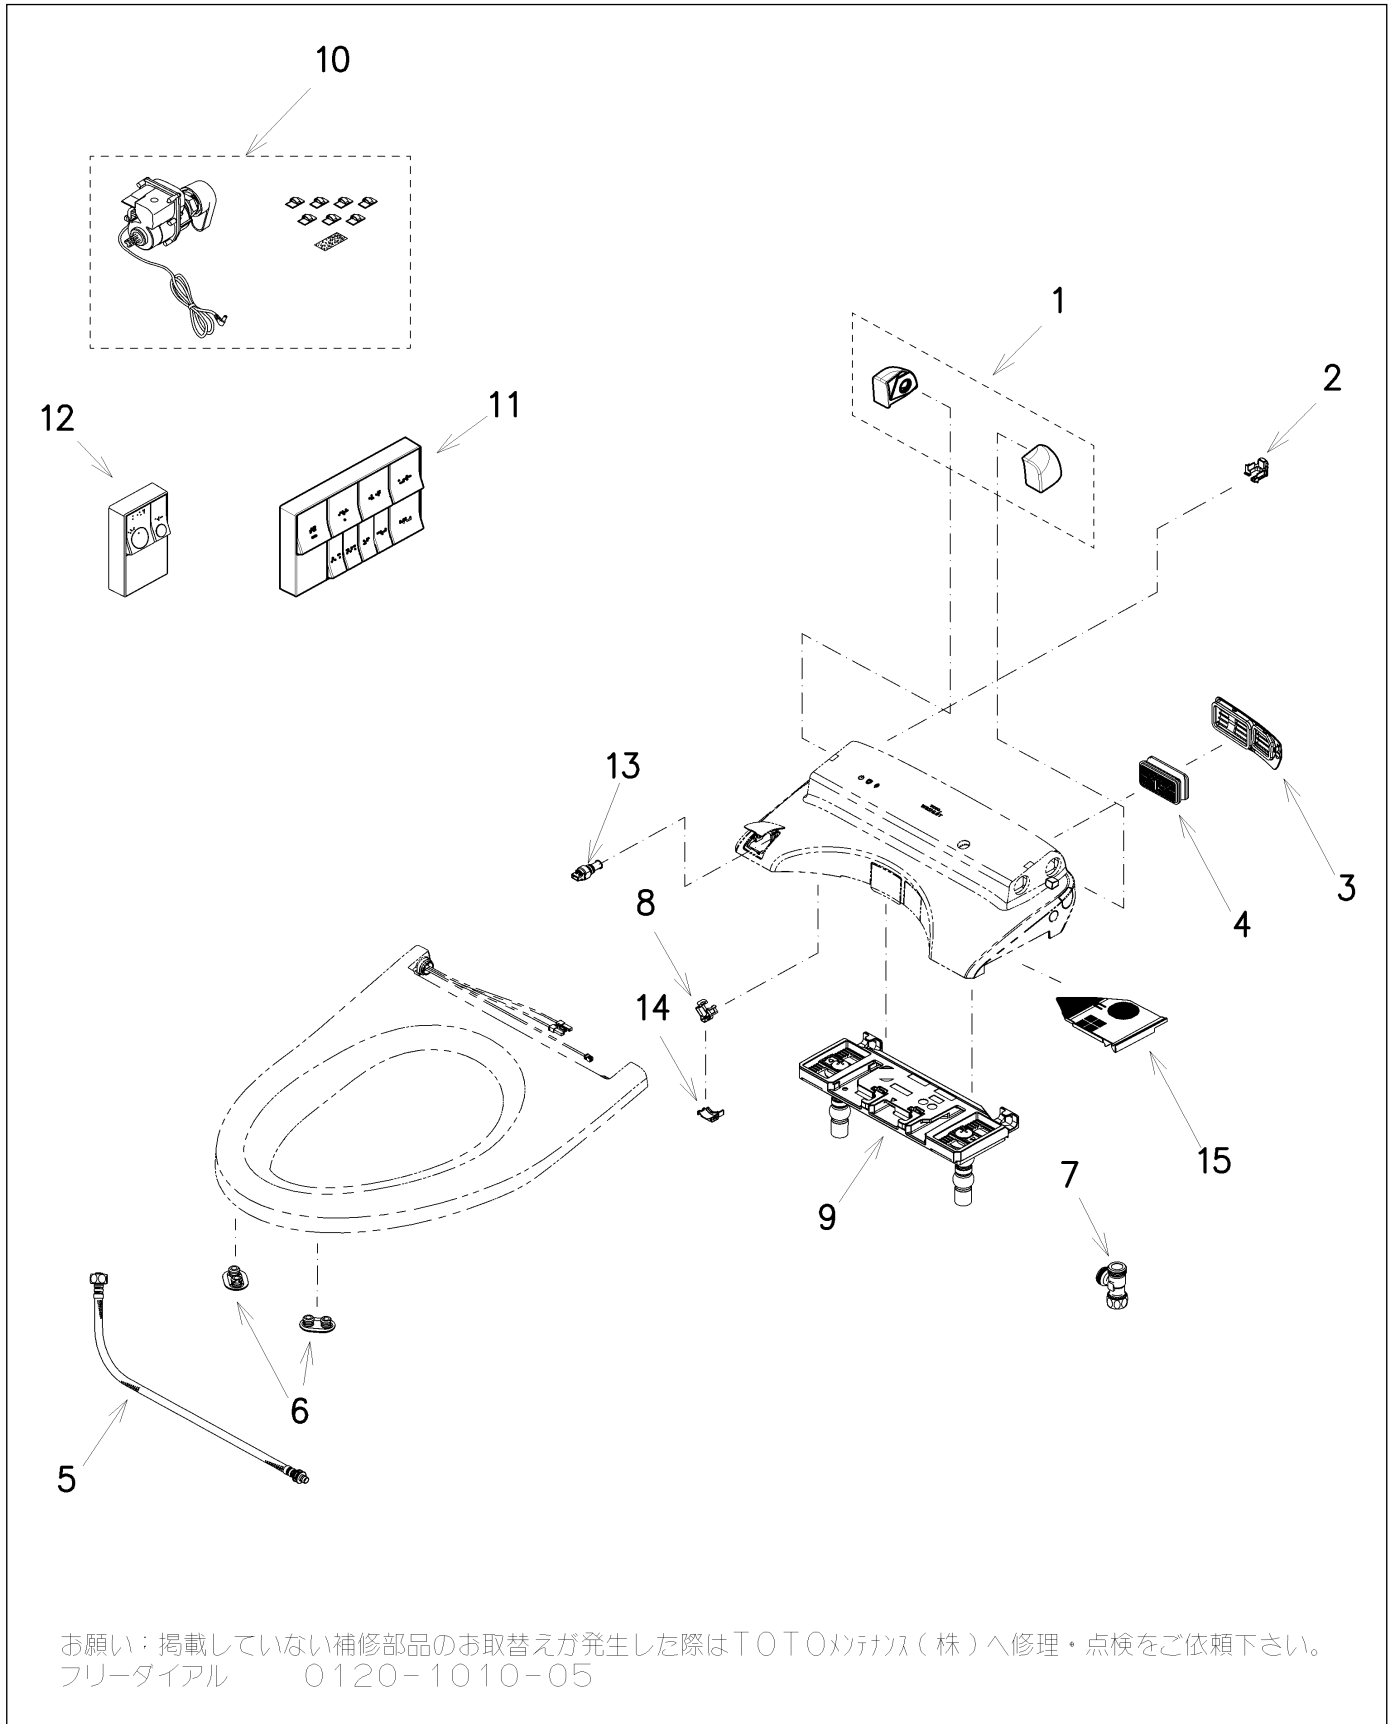

品番	TCF5841AUP#NW1	品名	ウォシュレットアプリコットP	1 / 2
----	----------------	----	----------------	-------

必ず補修品リストで発注品番(色番、メッキ種別など含む)、数量をご確認ください。  
 ただし、タンク、便器などの補修品は発注品番に色番を付加してご発注ください。図中の番号は図番になります。

お願い：掲載していない補修部品のお取替えが発生した際はTOTOメカニクス(株)へ修理・点検をご依頼下さい。  
 フリーダイヤル 0120-1010-05

品番	TCF5841AUP#NW1	品名	ウォシュレットアプリコットP	2 / 2
----	----------------	----	----------------	-------

■特記事項(1/1)

- ・補修部品を発注する際は「発注品番」に記載している品番で発注ください。
- ・分解図、補修品リストは最新のものをお使いください。

【補修品リスト】 注1：発注品番の数量1個当たりの価格です。

図番	発注品番	品名	希望小売価格 (税込価格)注1	数量	材料	備考
01	TCA551#NW1	スペーサー組品	¥ 2,250(¥ 2,475)	1		
02	TCM10926	キャップ	¥ 1,100(¥ 1,210)	1		
03	TCM11072#NW1	ルーバー組品	¥ 1,100(¥ 1,210)	1		
04	TCM11074	脱臭カートリッジ	¥ 1,650(¥ 1,815)	1		
05	TCM11335	給水ホース	¥ 2,800(¥ 3,080)	1		
06	TCM1792R	便座クッション	¥ 160(¥ 176)	2	合成ゴム	
07	TCM1804	分岐金具	¥ 2,100(¥ 2,310)	1	黄銅他	
08	TCM1808	クイックファスナ	¥ 160(¥ 176)	1	ステンレス鋼	
09	TCM4426	ベースプレート一式	¥ 5,850(¥ 6,435)	1	合成樹脂他	
10	TCM4473RR	モータ組品 (便器洗浄)	¥ 9,950(¥ 10,945)	1	合成樹脂他	
11	TCM8198R	リモコン組品	¥ 28,800(¥ 31,680)	1	合成樹脂他	
12	TCM8204R	リモコン組品	¥ 26,300(¥ 28,930)	1	合成樹脂他	
13	TCM9032	給水フィルター付水抜栓	¥ 2,200(¥ 2,420)	1	合成樹脂他	
14	TCM9498	カバー	¥ 1,300(¥ 1,430)	1		
15	TCM9920#NW1	脱臭フィルター	¥ 1,050(¥ 1,155)	1		