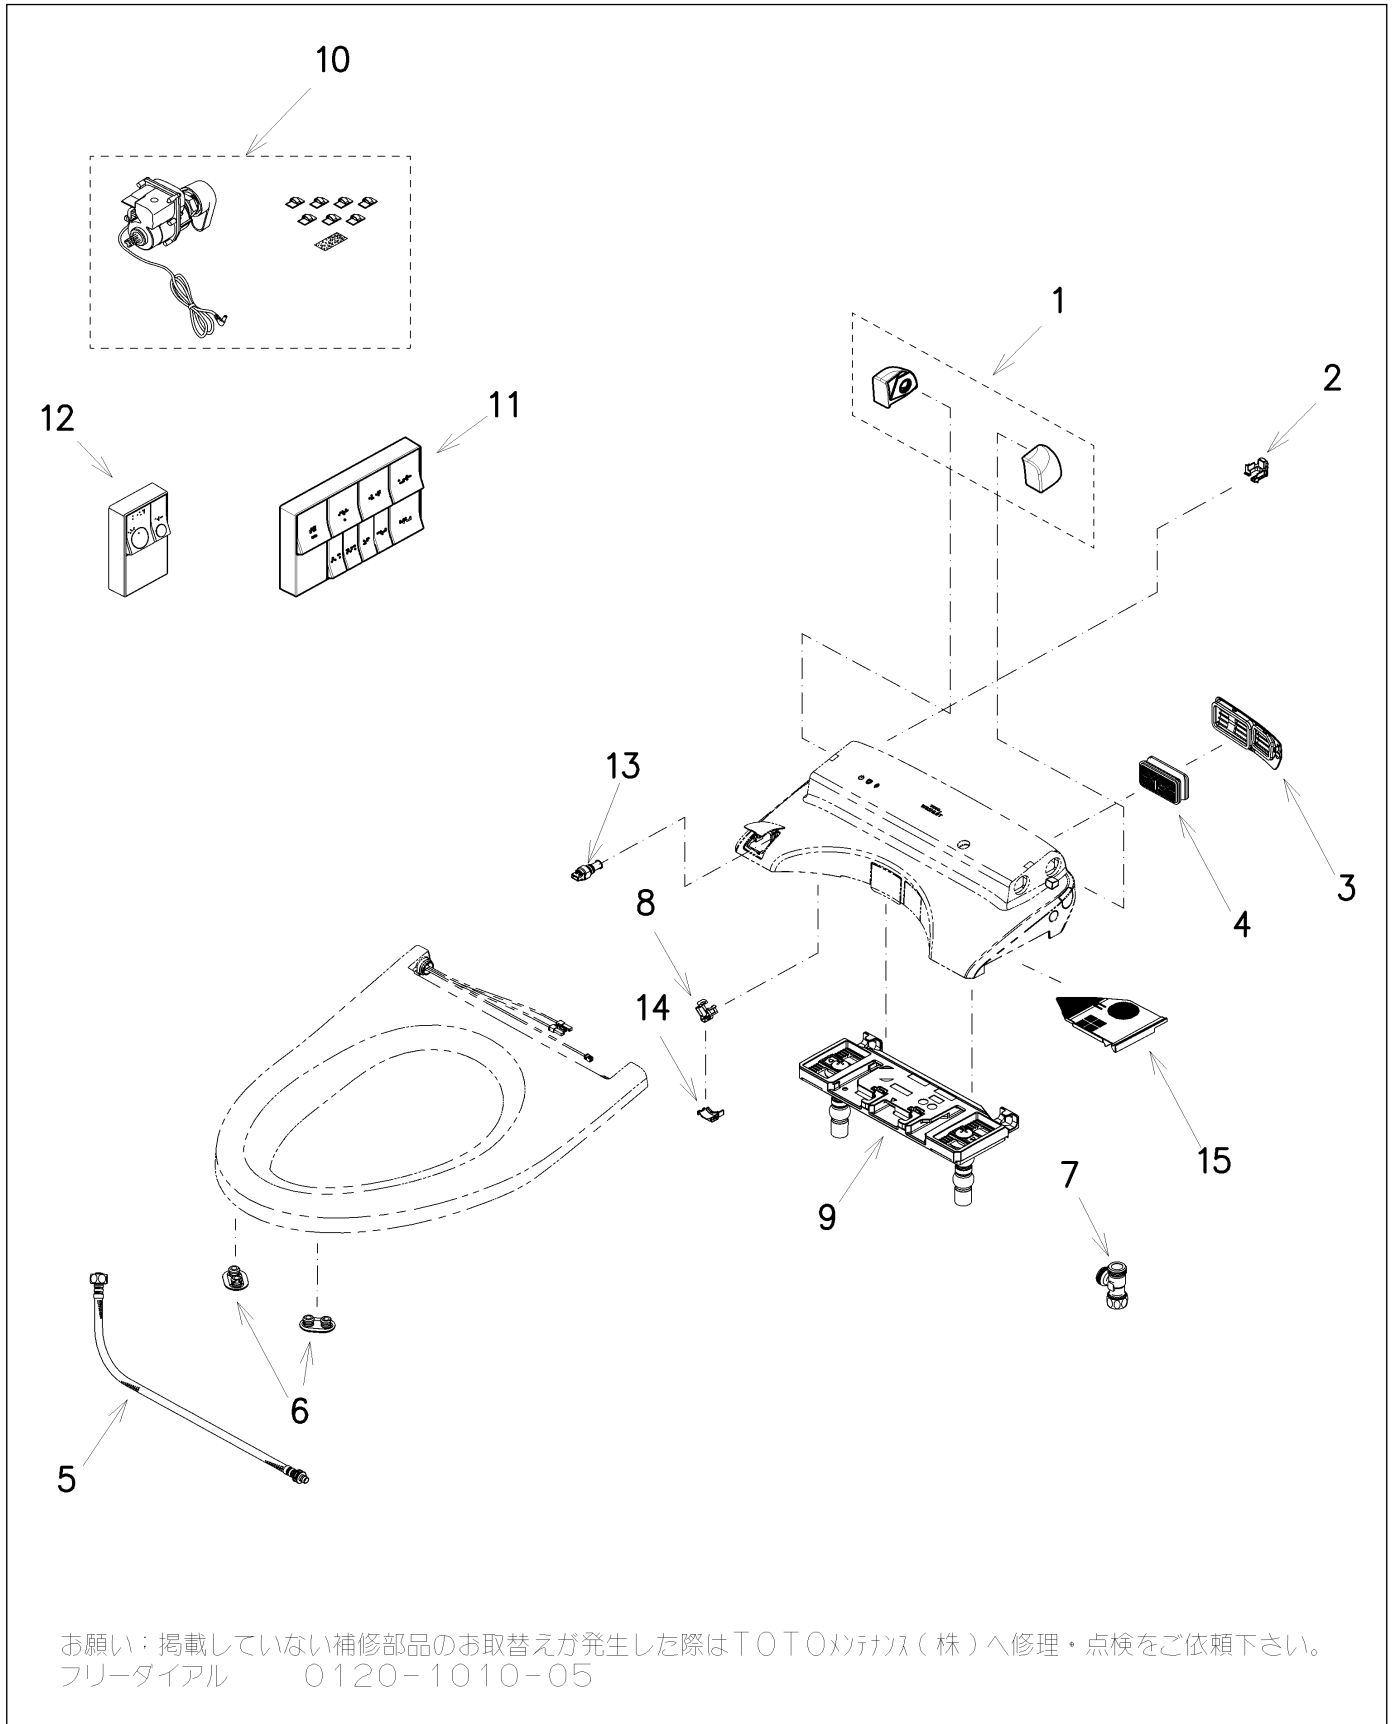

品番	TCF5841AUP#SC1	品名	ウォシュレットアプリコットP	1 / 2
----	----------------	----	----------------	-------

必ず補修品リストで発注品番(色番、メッキ種別など含む)、数量をご確認ください。
 ただし、タンク、便器などの補修品は発注品番に色番を付加してご発注ください。図中の番号は図番になります。

お願い：掲載していない補修部品のお取替えが発生した際はTOTOメカニクス(株)へ修理・点検をご依頼下さい。
 フリーダイヤル 0120-1010-05

品番	TCF5841AUP#SC1	品名	ウォシュレットアプリコットP	2 / 2
----	----------------	----	----------------	-------

■特記事項(1/1)

- ・補修部品を発注する際は「発注品番」に記載している品番で発注ください。
- ・分解図、補修品リストは最新のものをお使いください。

【補修品リスト】 注1：発注品番の数量1個当たりの価格です。

図番	発注品番	品名	希望小売価格 (税込価格)注1	数量	材料	備考
01	TCA551#SC1	スペーサー組品	¥ 2,250(¥ 2,475)	1		
02	TCM10926	キャップ	¥ 1,100(¥ 1,210)	1		
03	TCM11072#SC1	ルーバー組品	¥ 1,100(¥ 1,210)	1		
04	TCM11074	脱臭カートリッジ	¥ 1,650(¥ 1,815)	1		
05	TCM11335	給水ホース	¥ 2,800(¥ 3,080)	1		
06	TCM1792R	便座クッション	¥ 160(¥ 176)	2	合成ゴム	
07	TCM1804	分岐金具	¥ 2,100(¥ 2,310)	1	黄銅他	
08	TCM1808	クイックファスナ	¥ 160(¥ 176)	1	ステンレス鋼	
09	TCM4426	ベースプレート一式	¥ 5,850(¥ 6,435)	1	合成樹脂他	
10	TCM4473RR	モータ組品 (便器洗浄)	¥ 9,950(¥ 10,945)	1	合成樹脂他	
11	TCM8198R	リモコン組品	¥ 28,800(¥ 31,680)	1	合成樹脂他	
12	TCM8204R	リモコン組品	¥ 26,300(¥ 28,930)	1	合成樹脂他	
13	TCM9032	給水フィルター付水抜栓	¥ 2,200(¥ 2,420)	1	合成樹脂他	
14	TCM9498	カバー	¥ 1,300(¥ 1,430)	1		
15	TCM9920#SC1	脱臭フィルター	¥ 1,050(¥ 1,155)	1		