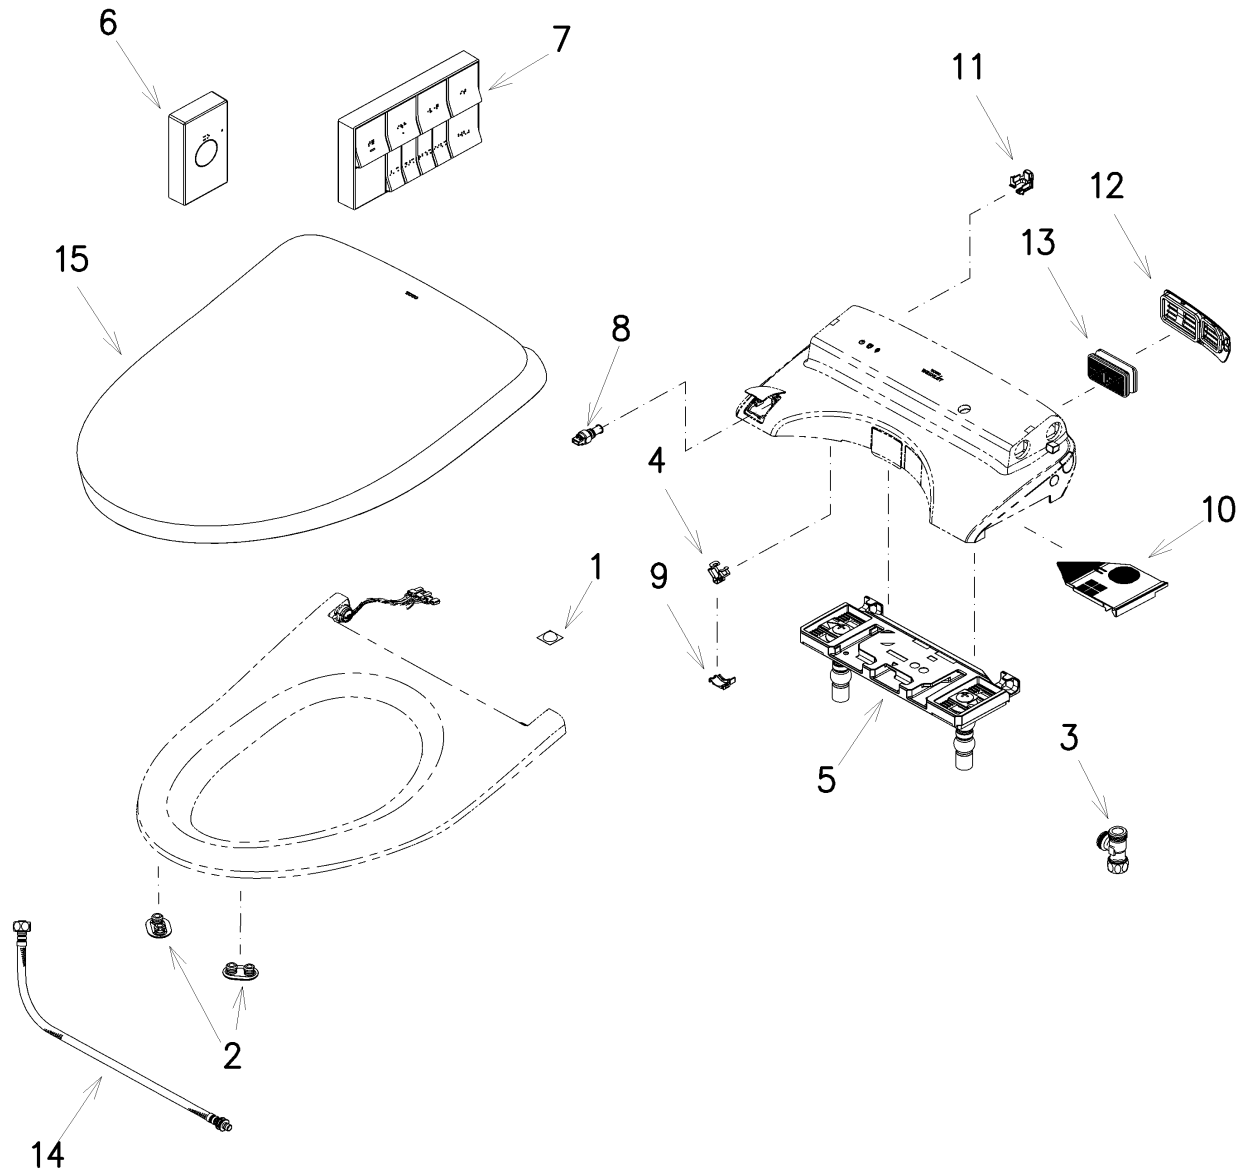

品番	TCF5851#NW1	品名	ウォシュレットアプリコットP	1 / 2
----	-------------	----	----------------	-------

必ず補修品リストで発注品番(色番、メッキ種別など含む)、数量をご確認ください。
 ただし、タンク、便器などの補修品は発注品番に色番を付加してご発注ください。図中の番号は図番になります。

お願い：掲載していない補修部品のお取替えが発生した際はTOTOメンテナンス(株)へ修理・点検をご依頼下さい。
 フリーダイヤル 0120-1010-05

品番	TCF5851#NW1	品名	ウォシュレットアブリコットP	2 / 2
----	-------------	----	----------------	-------

■特記事項(1/1)

- ・補修部品を発注する際は「発注品番」に記載している品番で発注ください。
- ・分解図、補修品リストは最新のものをお使いください。

【補修品リスト】 注1：発注品番の数量1個当たりの価格です。

図番	発注品番	品名	希望小売価格 (税込価格)注1	数量	材料	備考
01	TCA301	クッション	¥ 310(¥ 341)	1	合成樹脂他	
11	TCM10926	キャップ	¥ 1,100(¥ 1,210)	1		
12	TCM11072#NW1	ルーバー組品	¥ 1,100(¥ 1,210)	1		
13	TCM11074	脱臭カートリッジ	¥ 1,650(¥ 1,815)	1		
14	TCM11335	給水ホース	¥ 2,800(¥ 3,080)	1		
15	TCM11375#NW1	便ふた組品 (E/R兼用)	¥ 7,200(¥ 7,920)	1	合成樹脂他	
02	TCM1792R	便座クッション	¥ 160(¥ 176)	2	合成ゴム	
03	TCM1804	分岐金具	¥ 2,100(¥ 2,310)	1	黄銅他	
04	TCM1808	クイックファスナ	¥ 160(¥ 176)	1	ステンレス鋼	
05	TCM4425	ベースプレート式	¥ 3,300(¥ 3,630)	1	合成樹脂他	
06	TCM8706R	リモコン組品	¥ 22,100(¥ 24,310)	1	合成樹脂他	
07	TCM8707R	リモコン組品	¥ 26,800(¥ 29,480)	1	合成樹脂他	
08	TCM9032	給水フィルター付水抜栓	¥ 2,200(¥ 2,420)	1	合成樹脂他	
09	TCM9498	カバー	¥ 1,300(¥ 1,430)	1		
10	TCM9920#NW1	脱臭フィルター	¥ 1,050(¥ 1,155)	1		