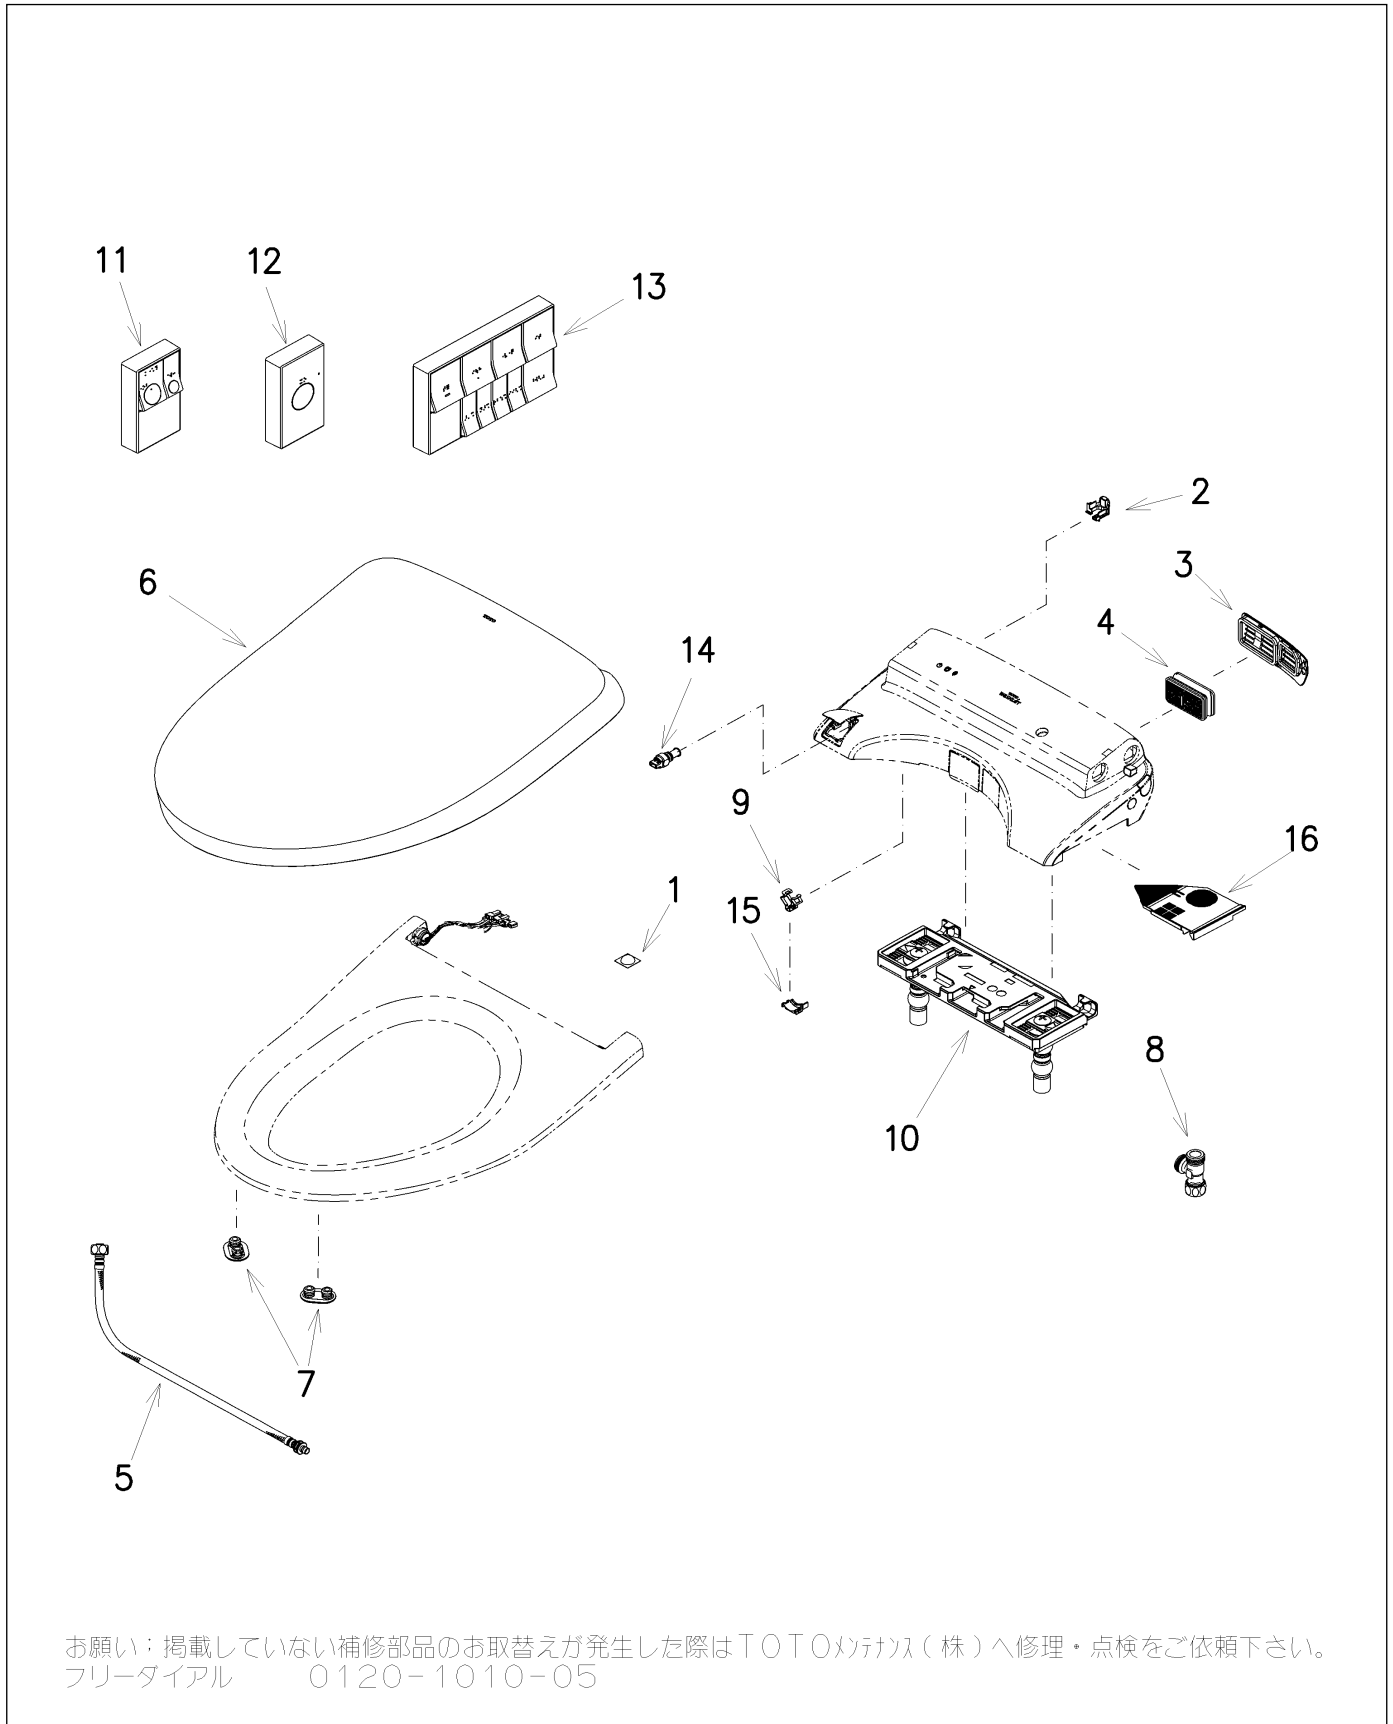

品番	TCF5851AD#SC1	品名	ウォシュレットアプリコットP	1 / 2
----	---------------	----	----------------	-------

必ず補修品リストで発注品番(色番、メッキ種別など含む)、数量をご確認ください。
 ただし、タンク、便器などの補修品は発注品番に色番を付加してご発注ください。図中の番号は図番になります。

お願い：掲載していない補修部品のお取替えが発生した際はTOTOメテックス(株)へ修理・点検をご依頼下さい。
 フリーダイヤル 0120-1010-05

品番	TCF5851AD#SC1	品名	ウォシュレットアプリコットP	2 / 2
----	---------------	----	----------------	-------

■特記事項(1/1)

- ・補修部品を発注する際は「発注品番」に記載している品番で発注ください。
- ・分解図、補修品リストは最新のものをお使いください。

【補修品リスト】 注1：発注品番の数量1個当たりの価格です。

図番	発注品番	品名	希望小売価格 (税込価格)注1	数量	材料	備考
01	TCA301	クッション	¥ 310(¥ 341)	1	合成樹脂他	
02	TCM10926	キャップ	¥ 1,100(¥ 1,210)	1		
03	TCM11072#SC1	ルーバー組品	¥ 1,100(¥ 1,210)	1		
04	TCM11074	脱臭カートリッジ	¥ 1,650(¥ 1,815)	1		
05	TCM11335	給水ホース	¥ 2,800(¥ 3,080)	1		
06	TCM11375#SC1	便ふた組品 (E/R兼用)	¥ 7,200(¥ 7,920)	1	合成樹脂他	
07	TCM1792R	便座クッション	¥ 160(¥ 176)	2	合成ゴム	
08	TCM1804	分岐金具	¥ 2,100(¥ 2,310)	1	黄銅他	
09	TCM1808	クイックファスナ	¥ 160(¥ 176)	1	ステンレス鋼	
10	TCM4425	ベースプレート式	¥ 3,300(¥ 3,630)	1	合成樹脂他	
11	TCM8204R	リモコン組品	¥ 26,300(¥ 28,930)	1	合成樹脂他	
12	TCM8706R	リモコン組品	¥ 22,100(¥ 24,310)	1	合成樹脂他	
13	TCM8707R	リモコン組品	¥ 26,800(¥ 29,480)	1	合成樹脂他	
14	TCM9032	給水フィルター付水抜栓	¥ 2,200(¥ 2,420)	1	合成樹脂他	
15	TCM9498	カバー	¥ 1,300(¥ 1,430)	1		
16	TCM9920#SC1	脱臭フィルター	¥ 1,050(¥ 1,155)	1		