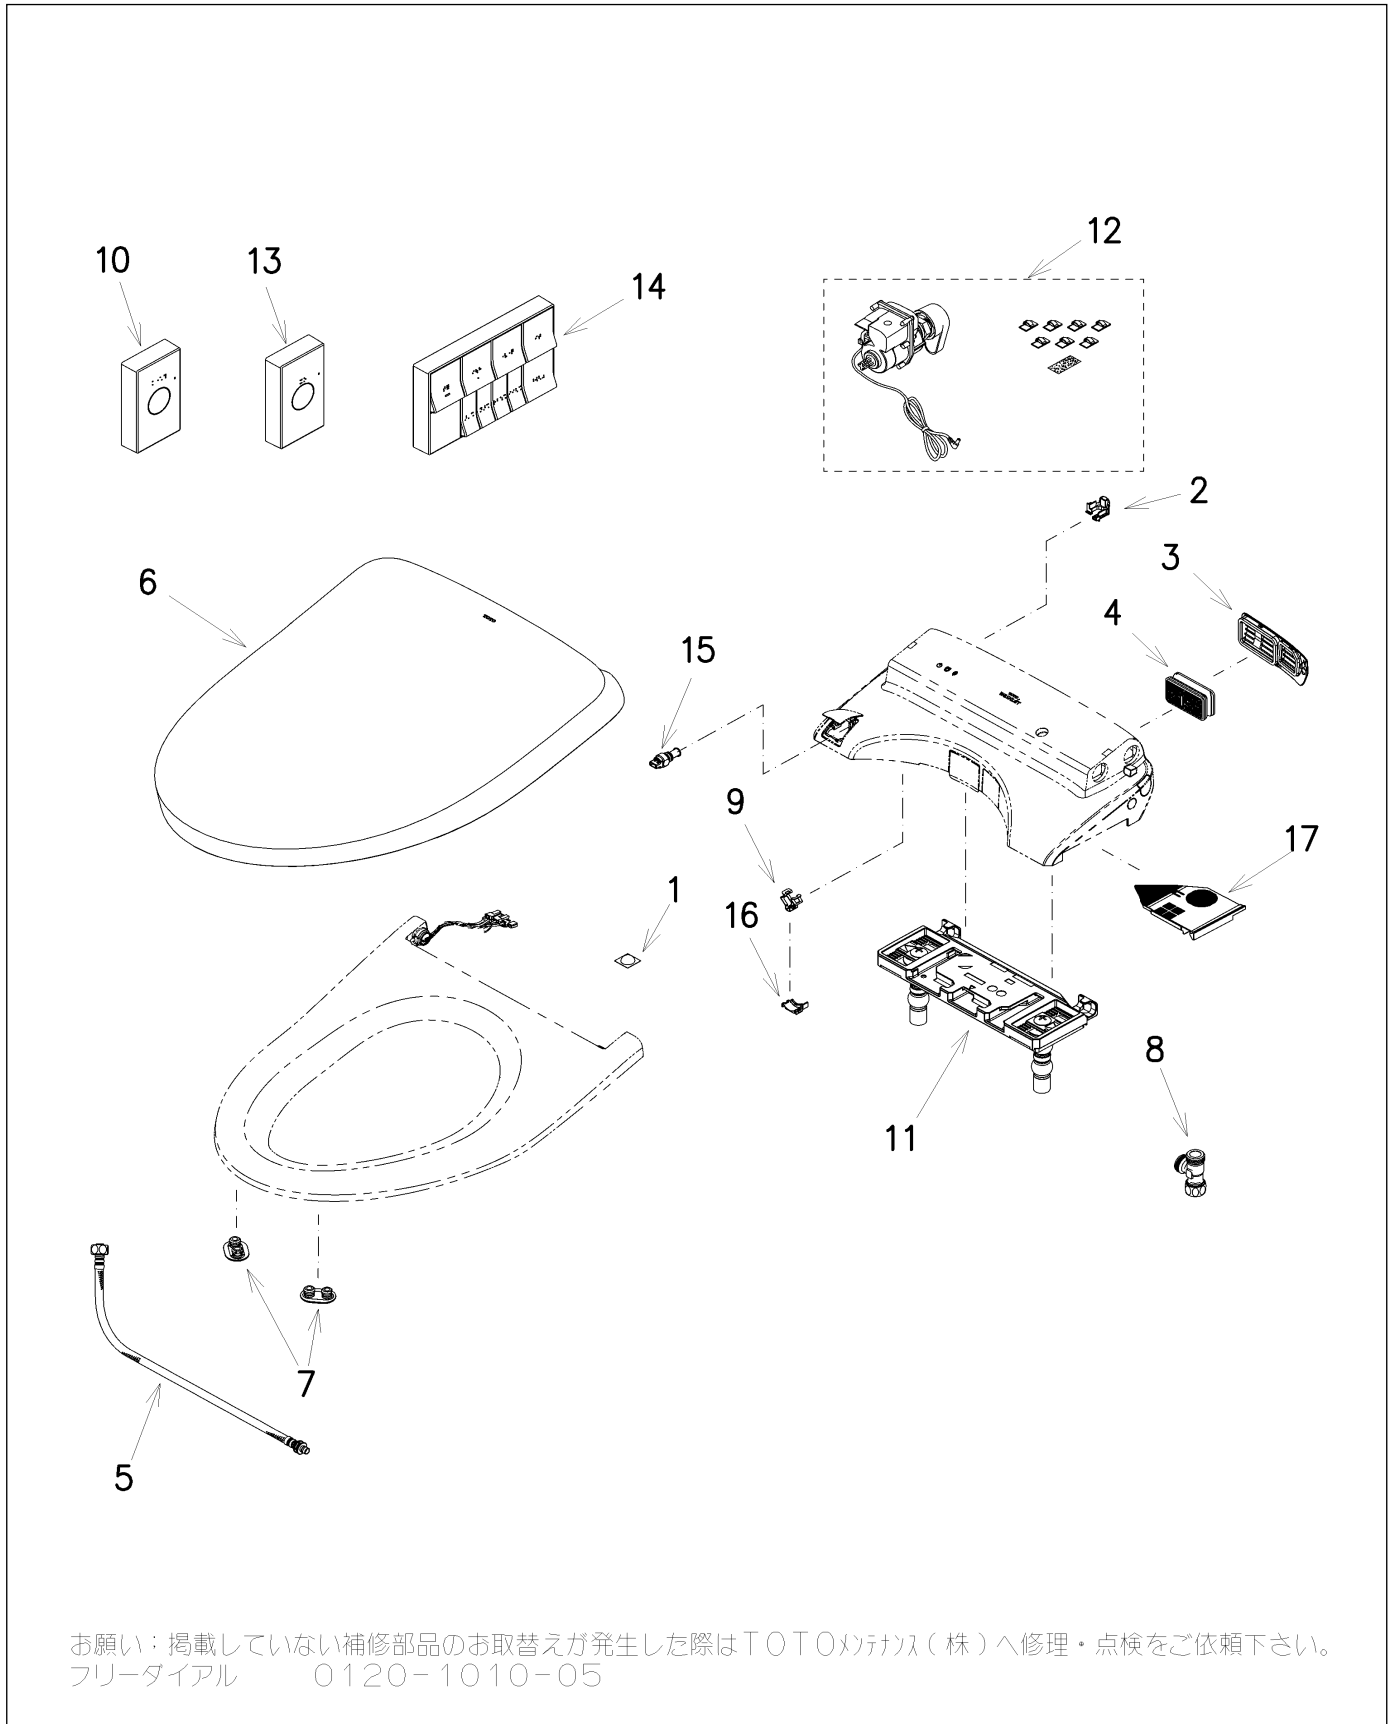

品番	TCF5851AE#NW1	品名	ウォシュレットアプリコットP	1 / 2
----	---------------	----	----------------	-------

必ず補修品リストで発注品番(色番、メッキ種別など含む)、数量をご確認ください。
 ただし、タンク、便器などの補修品は発注品番に色番を付加してご発注ください。図中の番号は図番になります。

お願い：掲載していない補修部品のお取替えが発生した際はTOTOリテイル（株）へ修理・点検をご依頼下さい。
 フリーダイヤル 0120-1010-05

品番	TCF5851AE#NW1	品名	ウォシュレットアプリコットP	2 / 2
----	---------------	----	----------------	-------

■特記事項(1/1)

- ・補修部品を発注する際は「発注品番」に記載している品番で発注ください。
- ・分解図、補修品リストは最新のものをお使いください。

【補修品リスト】 注1：発注品番の数量1個当たりの価格です。

図番	発注品番	品名	希望小売価格 (税込価格)注1	数量	材料	備考
01	TCA301	クッション	¥ 310(¥ 341)	1	合成樹脂他	
02	TCM10926	キャップ	¥ 1,100(¥ 1,210)	1		
03	TCM11072#NW1	ルーバー組品	¥ 1,100(¥ 1,210)	1		
04	TCM11074	脱臭カートリッジ	¥ 1,650(¥ 1,815)	1		
05	TCM11335	給水ホース	¥ 2,800(¥ 3,080)	1		
06	TCM11375#NW1	便ふた組品 (E/R兼用)	¥ 7,200(¥ 7,920)	1	合成樹脂他	
07	TCM1792R	便座クッション	¥ 160(¥ 176)	2	合成ゴム	
08	TCM1804	分岐金具	¥ 2,100(¥ 2,310)	1	黄銅他	
09	TCM1808	クイックファスナ	¥ 160(¥ 176)	1	ステンレス鋼	
10	TCM4398S	リモコン組品	¥ 22,100(¥ 24,310)	1	合成樹脂他	
11	TCM4425	ベースプレート式	¥ 3,300(¥ 3,630)	1	合成樹脂他	
12	TCM4473RR	モータ組品 (便器洗浄)	¥ 9,950(¥ 10,945)	1	合成樹脂他	
13	TCM8706R	リモコン組品	¥ 22,100(¥ 24,310)	1	合成樹脂他	
14	TCM8707R	リモコン組品	¥ 26,800(¥ 29,480)	1	合成樹脂他	
15	TCM9032	給水フィルター付水抜栓	¥ 2,200(¥ 2,420)	1	合成樹脂他	
16	TCM9498	カバー	¥ 1,300(¥ 1,430)	1		
17	TCM9920#NW1	脱臭フィルター	¥ 1,050(¥ 1,155)	1		