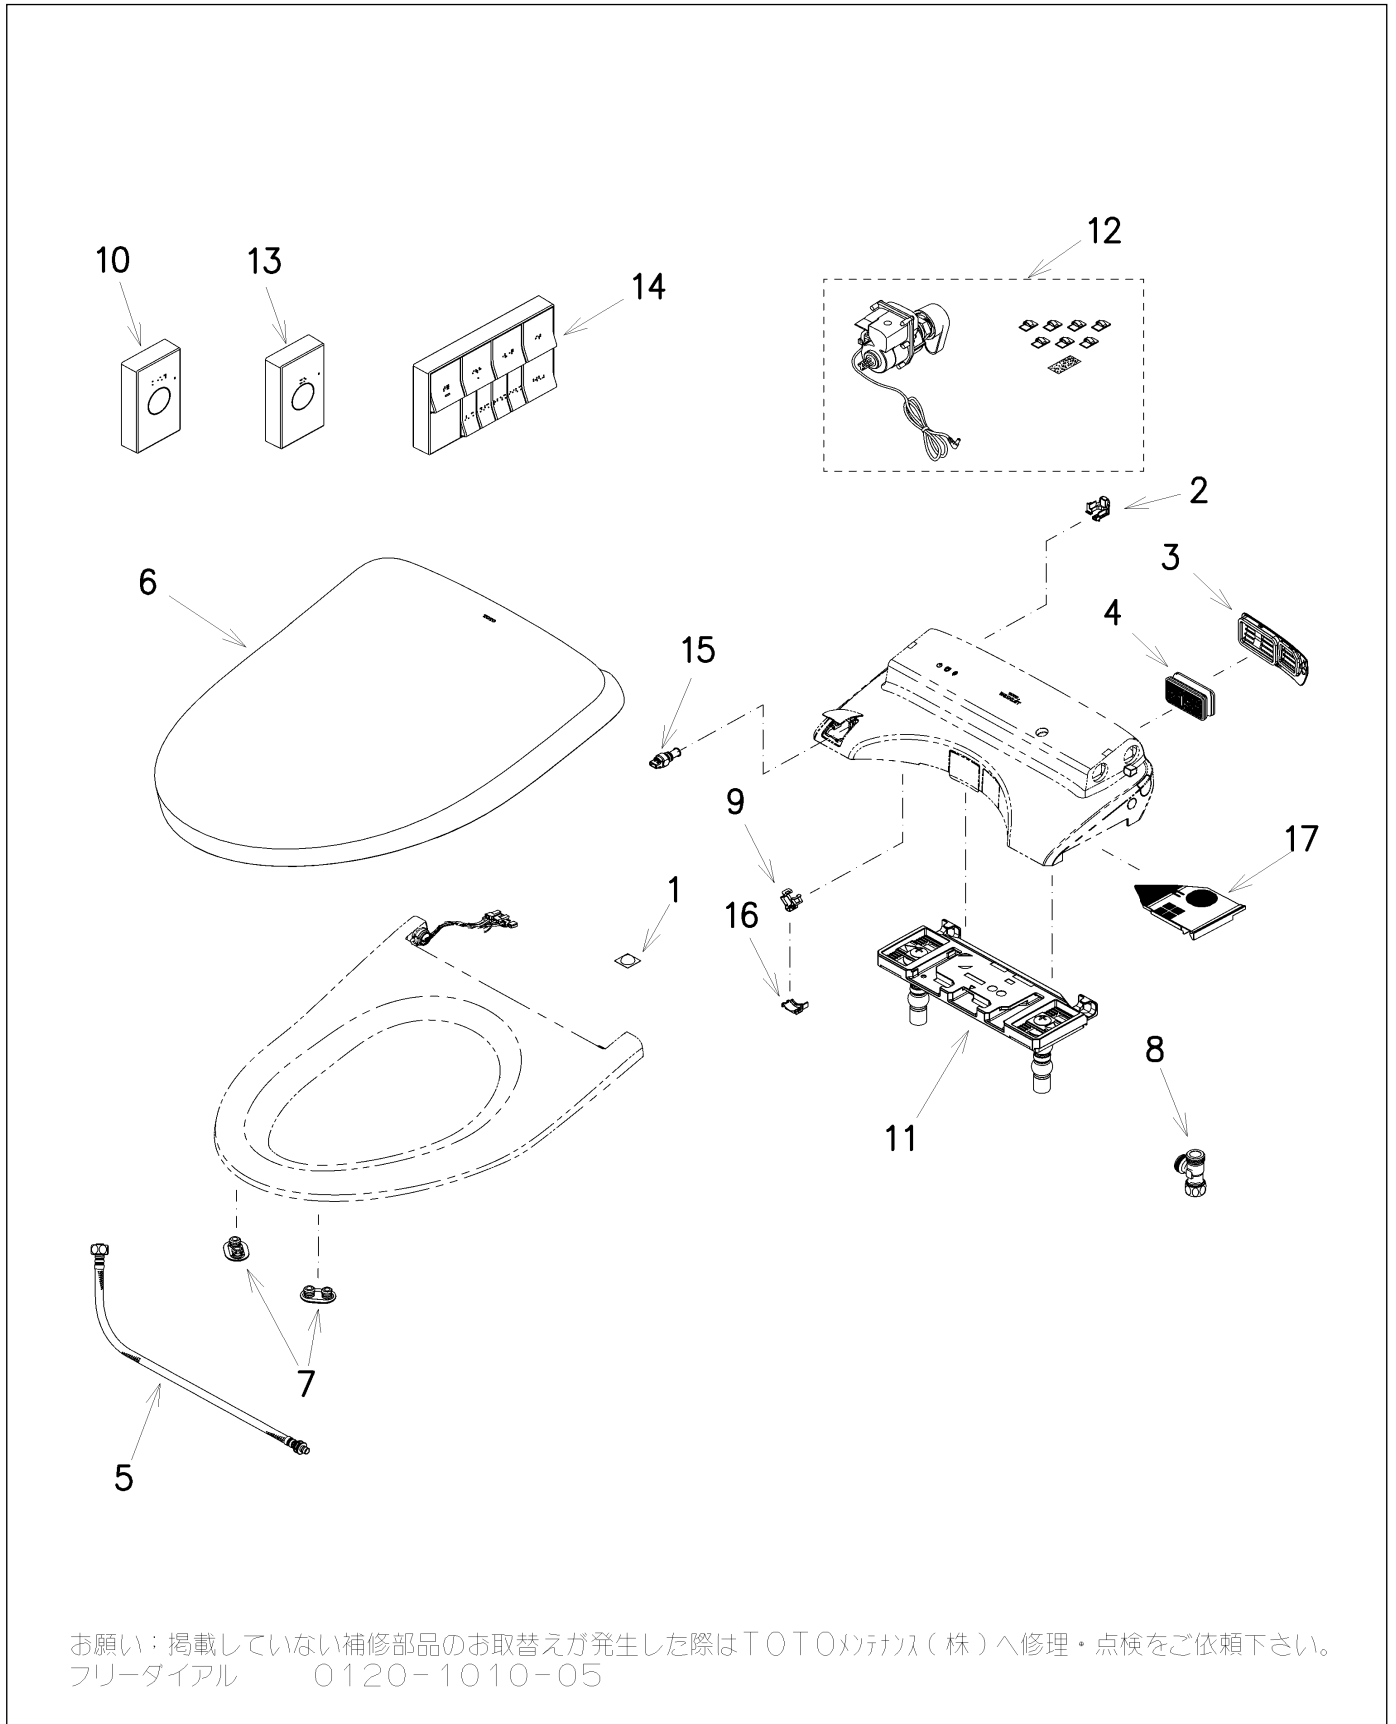

| | | | | |
|----|---------------|----|----------------|-------|
| 品番 | TCF5851AE#SC1 | 品名 | ウォシュレットアプリコットP | 1 / 2 |
|----|---------------|----|----------------|-------|

必ず補修品リストで発注品番(色番、メッキ種別など含む)、数量をご確認ください。
 ただし、タンク、便器などの補修品は発注品番に色番を付加してご発注ください。図中の番号は図番になります。

お願い：掲載していない補修部品のお取替えが発生した際はTOTOリネオ（株）へ修理・点検をご依頼下さい。
 フリーダイヤル 0120-1010-05

| | | | | |
|----|---------------|----|----------------|-------|
| 品番 | TCF5851AE#SC1 | 品名 | ウォシュレットアプリコットP | 2 / 2 |
|----|---------------|----|----------------|-------|

■特記事項(1/1)

- ・補修部品を発注する際は「発注品番」に記載している品番で発注ください。
- ・分解図、補修品リストは最新のものをお使いください。

【補修品リスト】 注1：発注品番の数量1個当たりの価格です。

| 図番 | 発注品番 | 品名 | 希望小売価格 (税込価格)注1 | 数量 | 材料 | 備考 |
|----|--------------|---------------|--------------------|----|--------|----|
| 01 | TCA301 | クッション | ¥ 310(¥ 341) | 1 | 合成樹脂他 | |
| 02 | TCM10926 | キャップ | ¥ 1,100(¥ 1,210) | 1 | | |
| 03 | TCM11072#SC1 | ルーバー組品 | ¥ 1,100(¥ 1,210) | 1 | | |
| 04 | TCM11074 | 脱臭カートリッジ | ¥ 1,650(¥ 1,815) | 1 | | |
| 05 | TCM11335 | 給水ホース | ¥ 2,800(¥ 3,080) | 1 | | |
| 06 | TCM11375#SC1 | 便ふた組品 (E/R兼用) | ¥ 7,200(¥ 7,920) | 1 | 合成樹脂他 | |
| 07 | TCM1792R | 便座クッション | ¥ 160(¥ 176) | 2 | 合成ゴム | |
| 08 | TCM1804 | 分岐金具 | ¥ 2,100(¥ 2,310) | 1 | 黄銅他 | |
| 09 | TCM1808 | クイックファスナ | ¥ 160(¥ 176) | 1 | ステンレス鋼 | |
| 10 | TCM4398S | リモコン組品 | ¥ 22,100(¥ 24,310) | 1 | 合成樹脂他 | |
| 11 | TCM4425 | ベースプレート式 | ¥ 3,300(¥ 3,630) | 1 | 合成樹脂他 | |
| 12 | TCM4473RR | モータ組品 (便器洗浄) | ¥ 9,950(¥ 10,945) | 1 | 合成樹脂他 | |
| 13 | TCM8706R | リモコン組品 | ¥ 22,100(¥ 24,310) | 1 | 合成樹脂他 | |
| 14 | TCM8707R | リモコン組品 | ¥ 26,800(¥ 29,480) | 1 | 合成樹脂他 | |
| 15 | TCM9032 | 給水フィルター付水抜栓 | ¥ 2,200(¥ 2,420) | 1 | 合成樹脂他 | |
| 16 | TCM9498 | カバー | ¥ 1,300(¥ 1,430) | 1 | | |
| 17 | TCM9920#SC1 | 脱臭フィルター | ¥ 1,050(¥ 1,155) | 1 | | |