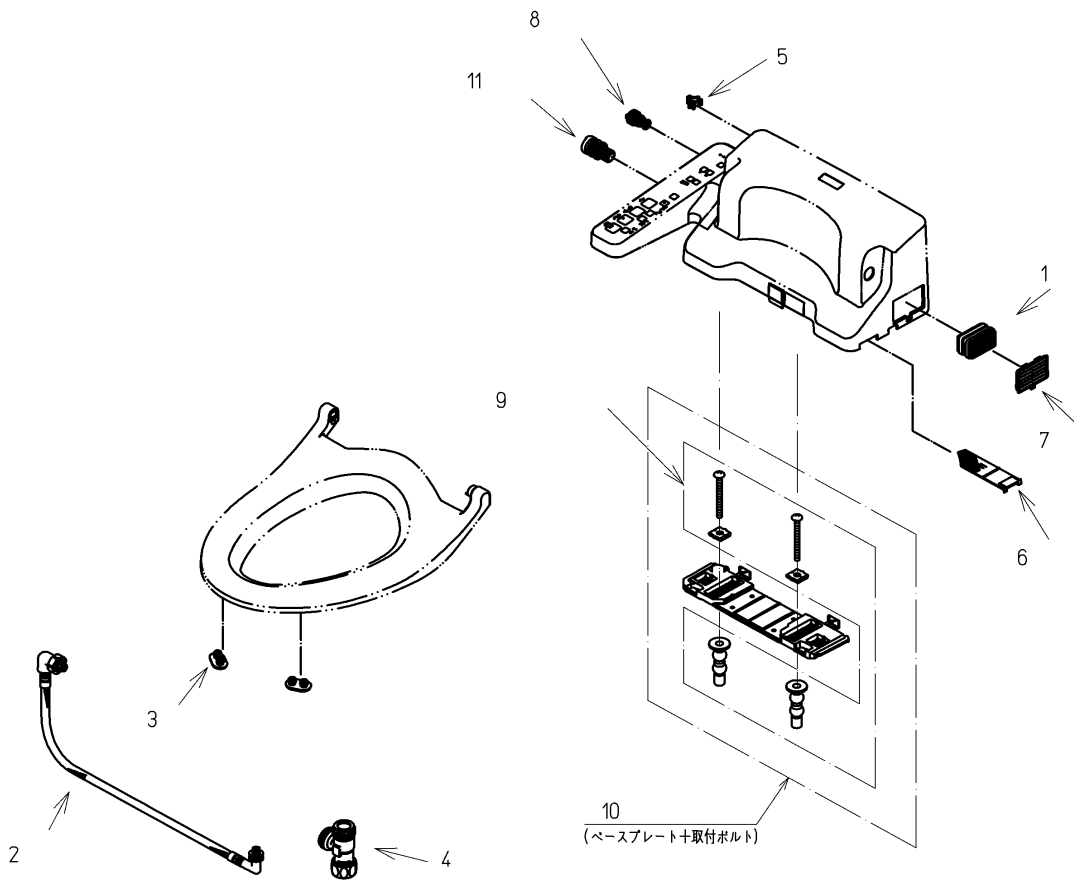

品番	TCF585Y#NW1	品名	洗浄脱臭暖房便座	1 / 2
----	-------------	----	----------	-------

必ず補修品リストで発注品番(色番、メッキ種別など含む)、数量をご確認ください。
 ただし、タンク、便器などの補修品は発注品番に色番を付加してご発注ください。図中の番号は図番になります。

適合便器寸法

お願い；掲載していない補修部品のお取替えが発生した際はTOTOメンテナンス(株)へ修理・点検をご依頼下さい。
 フリーダイヤル 0120-1010-05

品番	TCF585Y#NW1	品名	洗浄脱臭暖房便座	2 / 2
----	-------------	----	----------	-------

■特記事項(1/1)

- ・補修部品を発注する際は「発注品番」に記載している品番で発注ください。
- ・分解図、補修品リストは最新のものをお使いください。

【補修品リスト】 注1：発注品番の数量1個当たりの価格です。

図番	発注品番	品名	希望小売価格 (税込価格)注1	数量	材料	備考
01	TCA83-9S	触媒組品	¥ 1,650(¥ 1,815)	1	合成樹脂他	脱臭カートリッジ
02	TCM1580	フレキシブルホース	¥ 5,150(¥ 5,665)	1	ステンレス鋼他	
03	TCM1792R	便座クッション	¥ 160(¥ 176)	2	合成ゴム	
04	TCM1804	分岐金具	¥ 2,100(¥ 2,310)	1	黄銅他	
05	TCM1808	クイックファスナ	¥ 160(¥ 176)	1	ステンレス鋼	
06	TCM2234	フィルタ	¥ 300(¥ 330)	1	合成樹脂	
07	TCM2244R	ルーバー組品	¥ 210(¥ 231)	1	合成樹脂	
08	TCM2297	ストレーナ組品	¥ 380(¥ 418)	1	合成樹脂他	給水フィルター付水抜栓
09	TCM2436	取付ボルト組品	¥ 800(¥ 880)	1	ステンレス鋼他	
10	TCM2474	ベースプレート組品	¥ 960(¥ 1,056)	1	合成樹脂他	
11	TCM2484	ドレンプラグ組品	¥ 160(¥ 176)	1	合成樹脂他	水抜きプラグ