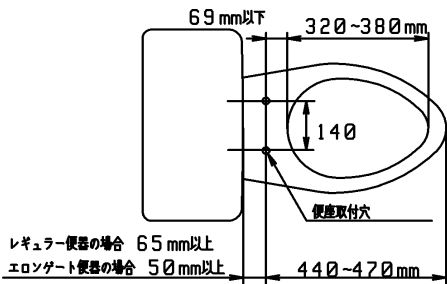

品番	TCF585Y#NW1	品名	洗浄脱臭暖房便座	1 / 2
----	-------------	----	----------	-------

必ず補修品リストで発注品番(色番、メッキ種別など含む)、数量をご確認ください。
 ただし、タンク、便器などの補修品は発注品番に色番を付加してご発注ください。図中の番号は図番になります。

適合便器寸法

お願い；掲載していない補修部品のお取替えが発生した際はTOTOメンテナンス(株)へ修理・点検をご依頼下さい。
 フリーダイヤル 0120-1010-05