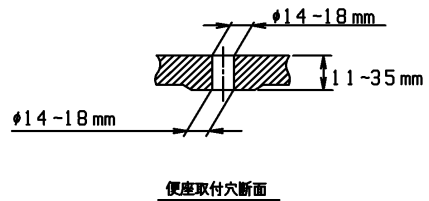

品番	TCF585Y#NW1	品名	洗浄脱臭暖房便座	1 / 2
----	-------------	----	----------	-------

必ず補修品リストで発注品番(色番、メッキ種別など含む)、数量をご確認ください。
 ただし、タンク、便器などの補修品は発注品番に色番を付加してご発注ください。図中の番号は図番になります。

適合便器寸法

お願い；掲載していない補修部品のお取替えが発生した際はTOTOメンテナンス(株)へ修理・点検をご依頼下さい。
 フリーダイヤル 0120-1010-05