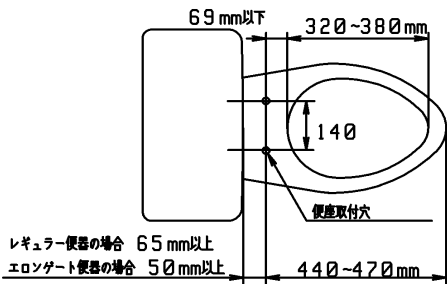

品番	TCF585Y#SC1	品名	洗浄脱臭暖房便座	1 / 2
----	-------------	----	----------	-------

必ず補修品リストで発注品番(色番、メッキ種別など含む)、数量をご確認ください。
 ただし、タンク、便器などの補修品は発注品番に色番を付加してご発注ください。図中の番号は図番になります。

適合便器寸法

お願い；掲載していない補修部品のお取替えが発生した際はTOTOメンテナンス（株）へ修理・点検をご依頼下さい。
 フリーダイヤル 0120-1010-05