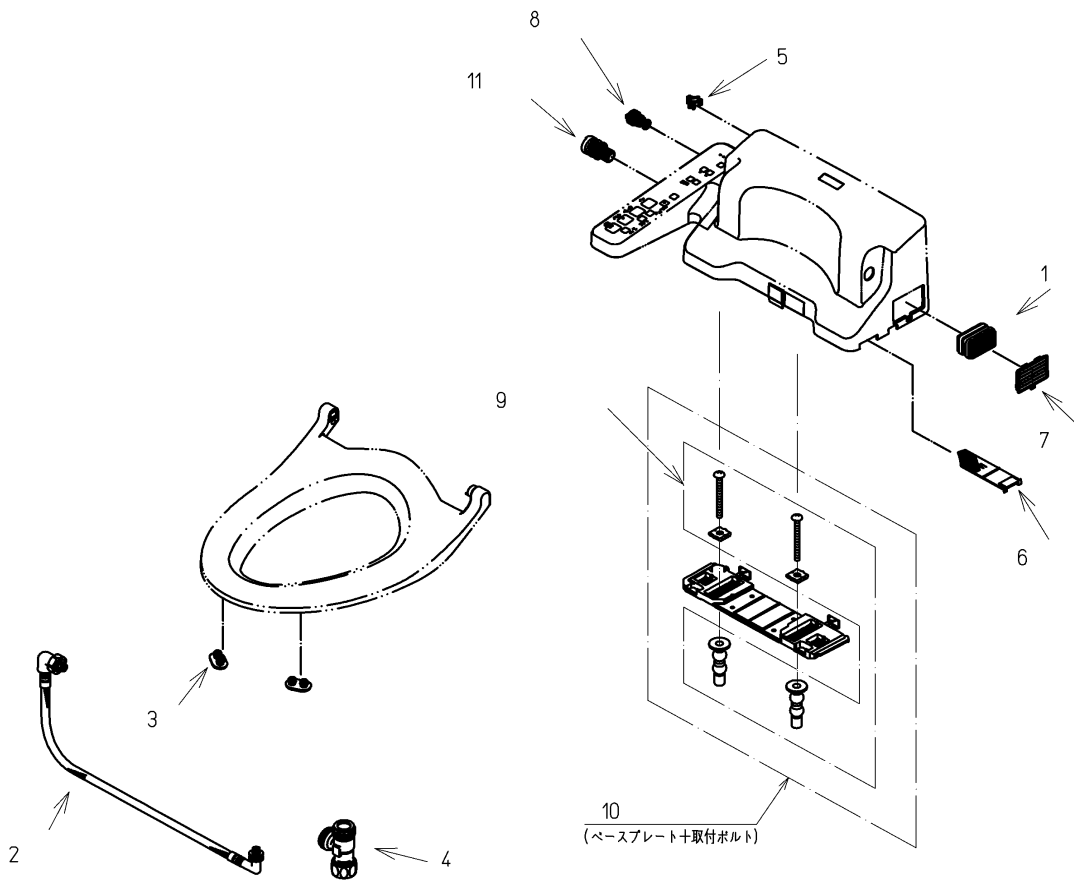

品番	TCF585Y#SC1	品名	洗浄脱臭暖房便座	1 / 2
----	-------------	----	----------	-------

必ず補修品リストで発注品番(色番、メッキ種別など含む)、数量をご確認ください。
 ただし、タンク、便器などの補修品は発注品番に色番を付加してご発注ください。図中の番号は図番になります。

適合便器寸法

お願い；掲載していない補修部品のお取替えが発生した際はTOTOメンテナンス（株）へ修理・点検をご依頼下さい。
 フリーダイヤル 0120-1010-05

品番	TCF585Y#SC1	品名	洗浄脱臭暖房便座	2 / 2
----	-------------	----	----------	-------

■特記事項(1/1)

- ・補修部品を発注する際は「発注品番」に記載している品番で発注ください。
- ・分解図、補修品リストは最新のものをお使いください。

【補修品リスト】 注1：発注品番の数量1個当たりの価格です。

図番	発注品番	品名	希望小売価格 (税込価格)注1	数量	材料	備考
01	TCA83-9S	触媒組品	¥ 1,650(¥ 1,815)	1	合成樹脂他	脱臭カートリッジ
02	TCM1580	フレキシブルホース	¥ 5,150(¥ 5,665)	1	ステンレス鋼他	
03	TCM1792R	便座クッション	¥ 160(¥ 176)	2	合成ゴム	
04	TCM1804	分岐金具	¥ 2,100(¥ 2,310)	1	黄銅他	
05	TCM1808	クイックファスナ	¥ 160(¥ 176)	1	ステンレス鋼	
06	TCM2234	フィルタ	¥ 300(¥ 330)	1	合成樹脂	
07	TCM2244R	ルーバー組品	¥ 210(¥ 231)	1	合成樹脂	
08	TCM2297	ストレーナ組品	¥ 380(¥ 418)	1	合成樹脂他	給水フィルター付水抜栓
09	TCM2436	取付ボルト組品	¥ 800(¥ 880)	1	ステンレス鋼他	
10	TCM2474	ベースプレート組品	¥ 960(¥ 1,056)	1	合成樹脂他	
11	TCM2484	ドレンプラグ組品	¥ 160(¥ 176)	1	合成樹脂他	水抜きプラグ