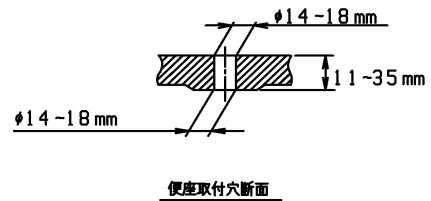

品番	TCF585Y#SC1	品名	洗浄脱臭暖房便座	1 / 2
----	-------------	----	----------	-------

必ず補修品リストで発注品番(色番、メッキ種別など含む)、数量をご確認ください。
 ただし、タンク、便器などの補修品は発注品番に色番を付加してご発注ください。図中の番号は図番になります。

適合便器寸法

お願い；掲載していない補修部品のお取替えが発生した際はTOTOメンテナンス（株）へ修理・点検をご依頼下さい。
 フリーダイヤル 0120-1010-05