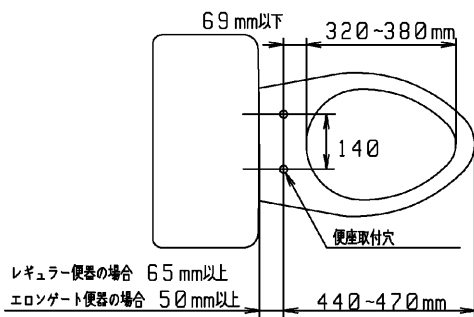

品番	TCF6521P#NW1	品名	ウォシュレットS1	1 / 2
----	--------------	----	-----------	-------

必ず補修品リストで発注品番(色番、メッキ種別など含む)、数量をご確認ください。
 ただし、タンク、便器などの補修品は発注品番に色番を付加してご発注ください。図中の番号は図番になります。

適合便器寸法

お願い；掲載していない補修部品のお取替えが発生した際はTOTOメンテナンス(株)へ修理・点検をご依頼下さい。
 フリーダイヤル 0120-1010-05

品番	TCF6521P#NW1	品名	ウォシュレットS1	2 / 2
----	--------------	----	-----------	-------

■特記事項(1/1)

- ・補修部品を発注する際は「発注品番」に記載している品番で発注ください。
- ・分解図、補修品リストは最新のものをお使いください。

【補修品リスト】 注1：発注品番の数量1個当たりの価格です。

図番	発注品番	品名	希望小売価格 (税込価格)注1	数量	材料	備考
TCA83-9R	TCA83-9S	触媒組品	¥ 1,650(¥ 1,815)	1	合成樹脂他	脱臭カートリッジ
TCM1457-5	TCM1457-5	リモコン組品	¥ 5,900(¥ 6,490)	1	合成樹脂他	
TCM1581	TCM1581	フレキシブルホース	¥ 5,150(¥ 5,665)	1	ステンレス鋼他	
TCM1792R	TCM1792R	便座クッション	¥ 160(¥ 176)	2	合成ゴム	
TCM1804	TCM1804	分岐金具	¥ 2,100(¥ 2,310)	1	黄銅他	
TCM1808	TCM1808	クイックファスナ	¥ 160(¥ 176)	1	ステンレス鋼	
TCM2234	TCM2234	脱臭フィルター	¥ 300(¥ 330)	1	合成樹脂	
TCM2244R	TCM2244R	ルーバー組品	¥ 210(¥ 231)	1	合成樹脂	
TCM2297	TCM2297	給水フィルター付水抜栓	¥ 380(¥ 418)	1	合成樹脂他	給水フィルター付水抜栓
TCM2437	TCM2437	取付ボルト組品	¥ 1,350(¥ 1,485)	1	ステンレス鋼他	
TCM2468	TCM2468	キャップ	¥ 160(¥ 176)	1	合成樹脂	
TCM2469	TCM2469#NW1	カバー	¥ 160(¥ 176)	1	合成樹脂	
TCM2482	TCM2482	ベースプレート組品	¥ 2,500(¥ 2,750)	1	合成樹脂他	
TCM2484	TCM2484	ドレンプラグ組品	¥ 160(¥ 176)	1	合成樹脂他	水抜きプラグ