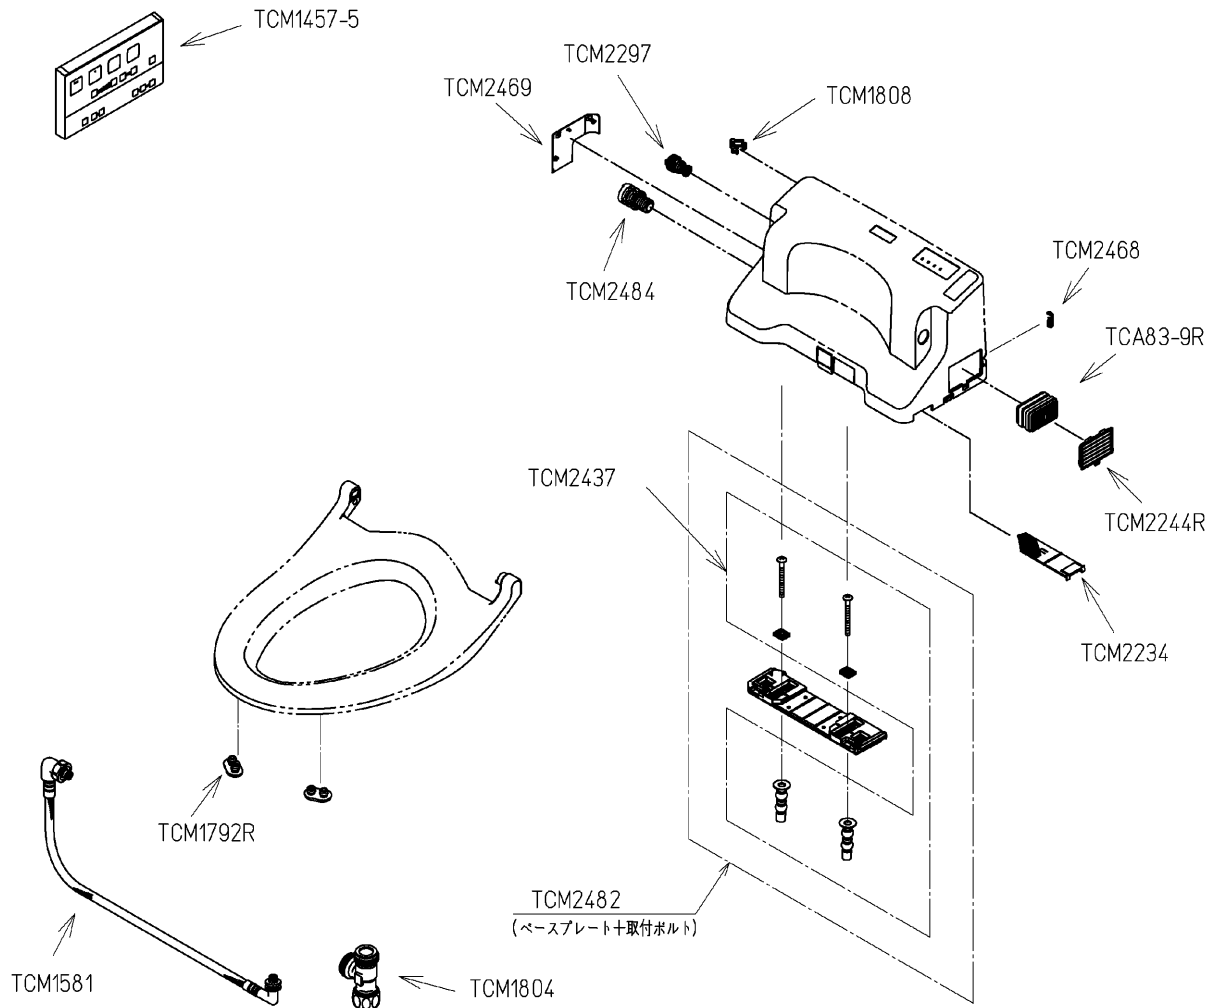

品番	TCF6521P#NW1	品名	ウォシュレットS1	1 / 2
----	--------------	----	-----------	-------

必ず補修品リストで発注品番(色番、メッキ種別など含む)、数量をご確認ください。
 ただし、タンク、便器などの補修品は発注品番に色番を付加してご発注ください。図中の番号は図番になります。

適合便器寸法

お願い；掲載していない補修部品のお取替えが発生した際はTOTOメンテナンス(株)へ修理・点検をご依頼下さい。
 フリーダイヤル 0120-1010-05

品番	TCF6521P#NW1	品名	ウォシュレットS1	2 / 2
----	--------------	----	-----------	-------

■特記事項(1/1)

- ・補修部品を発注する際は「発注品番」に記載している品番で発注ください。
- ・分解図、補修品リストは最新のものをお使いください。

【補修品リスト】 注1：発注品番の数量1個当たりの価格です。

図番	発注品番	品名	希望小売価格 (税込価格)注1	数量	材料	備考
TCA83-9R	TCA83-9S	触媒組品	¥ 1,650(¥ 1,815)	1	合成樹脂他	脱臭カートリッジ
TCM1457-5	TCM1457-5	リモコン組品	¥ 5,900(¥ 6,490)	1	合成樹脂他	
TCM1581	TCM1581	フレキシブルホース	¥ 5,150(¥ 5,665)	1	ステンレス鋼他	
TCM1792R	TCM1792R	便座クッション	¥ 160(¥ 176)	2	合成ゴム	
TCM1804	TCM1804	分岐金具	¥ 2,100(¥ 2,310)	1	黄銅他	
TCM1808	TCM1808	クイックファスナ	¥ 160(¥ 176)	1	ステンレス鋼	
TCM2234	TCM2234	脱臭フィルター	¥ 300(¥ 330)	1	合成樹脂	
TCM2244R	TCM2244R	ルーバー組品	¥ 210(¥ 231)	1	合成樹脂	
TCM2297	TCM2297	給水フィルター付水抜栓	¥ 380(¥ 418)	1	合成樹脂他	給水フィルター付水抜栓
TCM2437	TCM2437	取付ボルト組品	¥ 1,350(¥ 1,485)	1	ステンレス鋼他	
TCM2468	TCM2468	キャップ	¥ 160(¥ 176)	1	合成樹脂	
TCM2469	TCM2469#NW1	カバー	¥ 160(¥ 176)	1	合成樹脂	
TCM2482	TCM2482	ベースプレート組品	¥ 2,500(¥ 2,750)	1	合成樹脂他	
TCM2484	TCM2484	ドレンプラグ組品	¥ 160(¥ 176)	1	合成樹脂他	水抜きプラグ