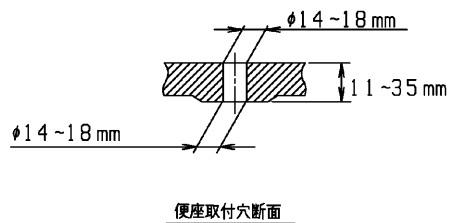

品番	TCF6521P#NW1	品名	ウォシュレットS1	1 / 2
----	--------------	----	-----------	-------

必ず補修品リストで発注品番(色番、メッキ種別など含む)、数量をご確認ください。
 ただし、タンク、便器などの補修品は発注品番に色番を付加してご発注ください。図中の番号は図番になります。

適合便器寸法

お願い；掲載していない補修部品のお取替えが発生した際はTOTOメンテナンス(株)へ修理・点検をご依頼下さい。
 フリーダイヤル 0120-1010-05