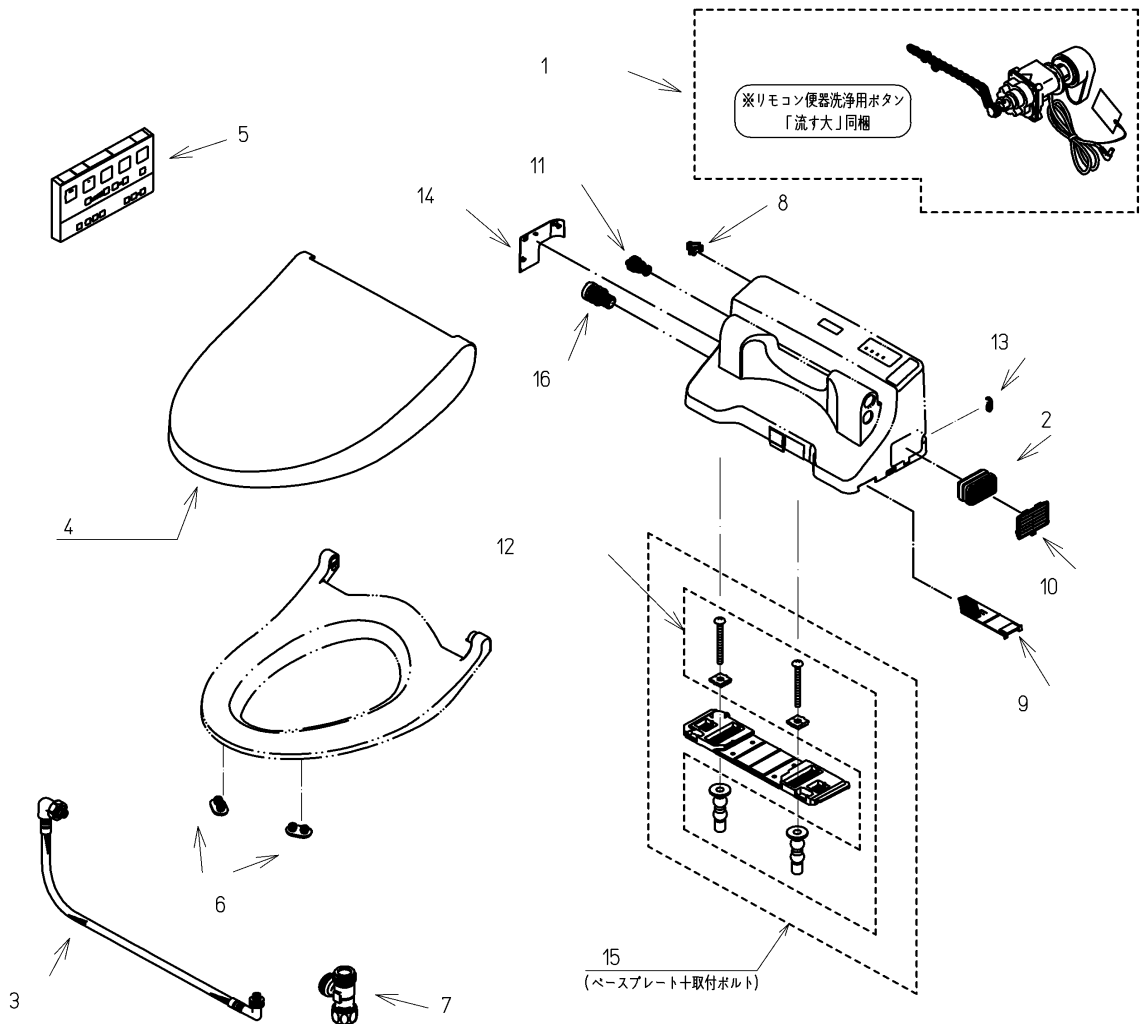

品番	TCF6541AFJ#NG2	品名	洗浄脱臭暖房便座	1 / 2
----	----------------	----	----------	-------

必ず補修品リストで発注品番(色番、メッキ種別など含む)、数量をご確認ください。
 ただし、タンク、便器などの補修品は発注品番に色番を付加してご発注ください。図中の番号は図番になります。

お願い：掲載していない補修部品のお取替えが発生した際はTOTOメンテナンス(株)へ修理・点検をご依頼下さい。
 フリーダイヤル 0120-1010-05

品番	TCF6541AFJ#NG2	品名	洗浄脱臭暖房便座	2 / 2
----	----------------	----	----------	-------

■特記事項(1/1)

- ・補修部品を発注する際は「発注品番」に記載している品番で発注ください。
- ・分解図、補修品リストは最新のものをお使いください。

【補修品リスト】 注1：発注品番の数量1個当たりの価格です。

図番	発注品番	品名	希望小売価格 (税込価格)注1	数量	材料	備考
01	廃番	便器洗浄ユニット	廃番	1	合成樹脂他	
02	TCA83-9S	触媒組品	¥ 1,650(¥ 1,815)	1	合成樹脂他	脱臭カートリッジ
03	TCM1581	フレキシブルホース	¥ 5,150(¥ 5,665)	1	ステンレス鋼他	
04	TCM1764S#NG2	便ふた組品 (E/R兼用)	¥ 6,150(¥ 6,765)	1	合成樹脂他	
05	TCM1776	リモコン組品	¥ 10,100(¥ 11,110)	1	合成樹脂他	
06	TCM1792R	便座クッション	¥ 160(¥ 176)	2	合成ゴム	
07	TCM1804	分岐金具	¥ 2,100(¥ 2,310)	1	黄銅他	
08	TCM1808	クイックファスナ	¥ 160(¥ 176)	1	ステンレス鋼	
17	TCM1831	フック組品	¥ 260(¥ 286)	1	合成樹脂他	
09	TCM2234	フィルタ	¥ 300(¥ 330)	1	合成樹脂	
10	TCM2244R	ルーバー組品	¥ 210(¥ 231)	1	合成樹脂	
11	TCM2297	ストレーナ組品	¥ 380(¥ 418)	1	合成樹脂他	給水フィルター付水抜栓
12	TCM2436	取付ボルト組品	¥ 800(¥ 880)	1	ステンレス鋼他	
13	TCM2468	キャップ	¥ 160(¥ 176)	1	合成樹脂	
14	TCM2469#NG2	カバー	¥ 160(¥ 176)	1	合成樹脂	
15	TCM2470	ベースプレート組品	¥ 980(¥ 1,078)	1	合成樹脂他	
16	TCM2484	ドレンプラグ組品	¥ 160(¥ 176)	1	合成樹脂他	水抜きプラグ