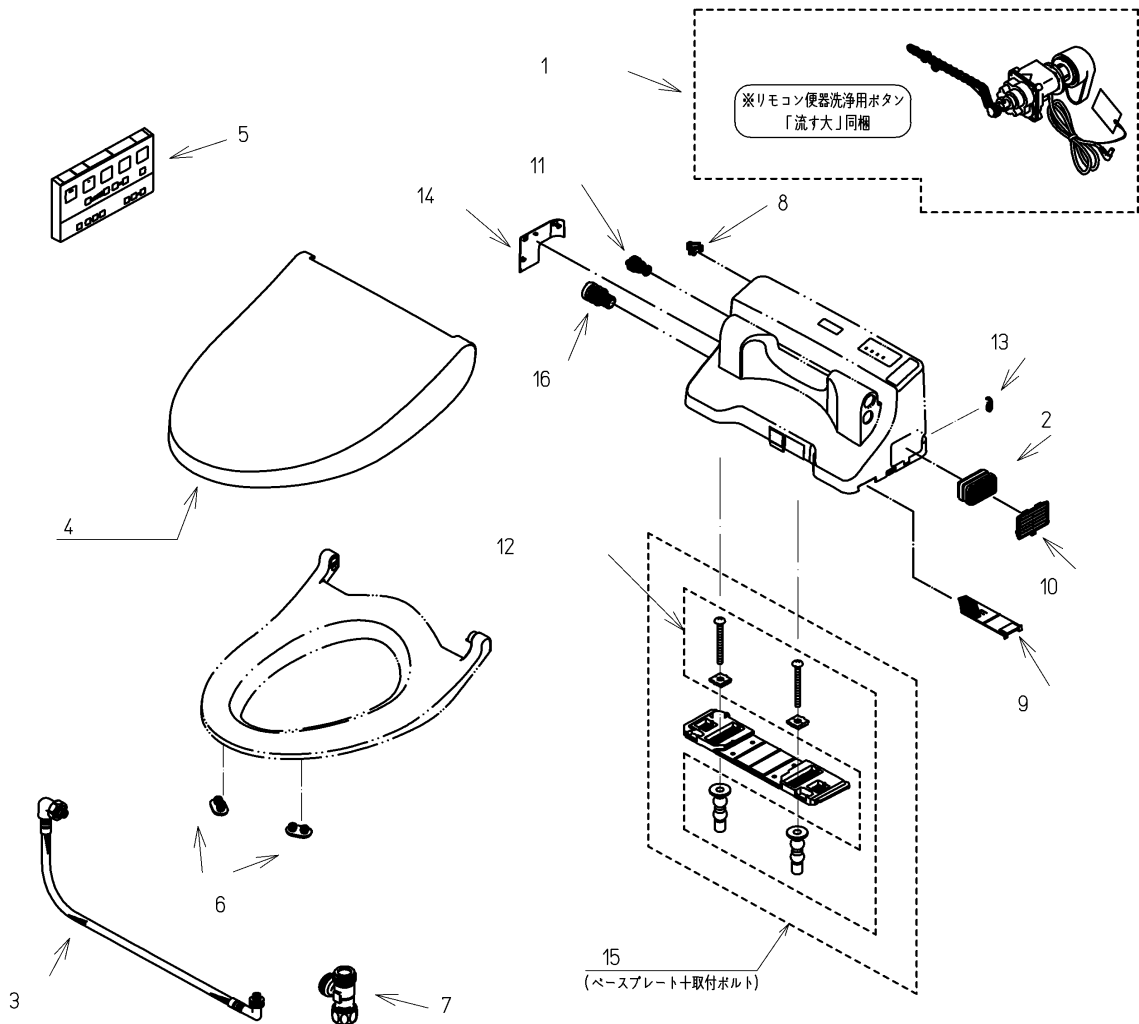

品番	TCF6541AFJ#SR2	品名	洗浄脱臭暖房便座	1 / 2
----	----------------	----	----------	-------

必ず補修品リストで発注品番(色番、メッキ種別など含む)、数量をご確認ください。
 ただし、タンク、便器などの補修品は発注品番に色番を付加してご発注ください。図中の番号は図番になります。

お願い：掲載していない補修部品のお取替えが発生した際はTOTOメンテナンス(株)へ修理・点検をご依頼下さい。
 フリーダイヤル 0120-1010-05

品番	TCF6541AFJ#SR2	品名	洗浄脱臭暖房便座	2 / 2
----	----------------	----	----------	-------

■特記事項(1/1)

- ・補修部品を発注する際は「発注品番」に記載している品番で発注ください。
- ・分解図、補修品リストは最新のものをお使いください。

【補修品リスト】 注1：発注品番の数量1個当たりの価格です。

図番	発注品番	品名	希望小売価格 (税込価格)注1	数量	材料	備考
01	廃番	便器洗浄ユニット	廃番	1	合成樹脂他	
02	TCA83-9S	触媒組品	¥ 1,650(¥ 1,815)	1	合成樹脂他	脱臭カートリッジ
03	TCM1581	フレキシブルホース	¥ 5,150(¥ 5,665)	1	ステンレス鋼他	
04	TCM1764S#SR2	便ふた組品 (E/R兼用)	¥ 6,150(¥ 6,765)	1	合成樹脂他	
05	TCM1776	リモコン組品	¥ 10,100(¥ 11,110)	1	合成樹脂他	
06	TCM1792R	便座クッション	¥ 160(¥ 176)	2	合成ゴム	
07	TCM1804	分岐金具	¥ 2,100(¥ 2,310)	1	黄銅他	
08	TCM1808	クイックファスナ	¥ 160(¥ 176)	1	ステンレス鋼	
17	TCM1831	フック組品	¥ 260(¥ 286)	1	合成樹脂他	
09	TCM2234	フィルタ	¥ 300(¥ 330)	1	合成樹脂	
10	TCM2244R	ルーバー組品	¥ 210(¥ 231)	1	合成樹脂	
11	TCM2297	ストレーナ組品	¥ 380(¥ 418)	1	合成樹脂他	給水フィルター付水抜栓
12	TCM2436	取付ボルト組品	¥ 800(¥ 880)	1	ステンレス鋼他	
13	TCM2468	キャップ	¥ 160(¥ 176)	1	合成樹脂	
14	TCM2469#SR2	カバー	¥ 160(¥ 176)	1	合成樹脂	
15	TCM2470	ベースプレート組品	¥ 980(¥ 1,078)	1	合成樹脂他	
16	TCM2484	ドレンプラグ組品	¥ 160(¥ 176)	1	合成樹脂他	水抜きプラグ